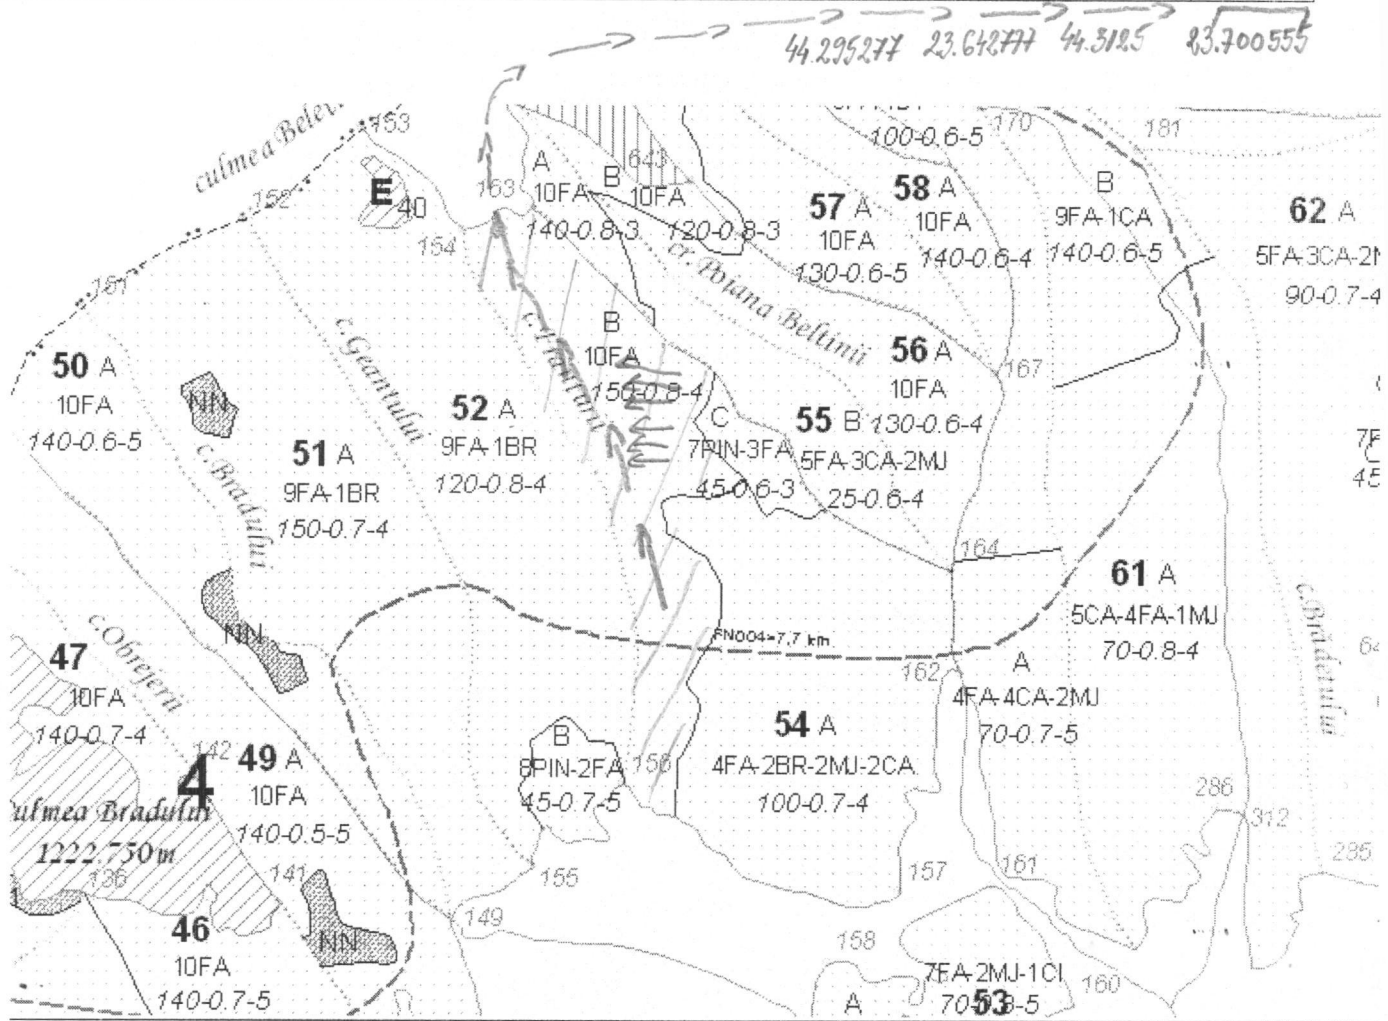

SCHITA PARCHETULUI
 PARTIDA: 1009266(391)

U.P.	u.a.	Volum mc	Felul taierii/ nat prod	Supraf ha	Accesib m	Coord. geogr. parchet		Coord. geogr. platforma primara	
						Lat N	Long E	Lat N	Long E
V COSUSTEA	54B	1361	PRINC/T.PR.1	22.5	> 1500	44.17'43.28 809"	23.38'34.12 832"	44.18'45.910 74"	23.42'02.39 397"

Legenda:

- suprafata partizii:
- limita partida: ; cai de colectare:
- alte obs.:
- platforma primara: U.P. V COSUSTEA ; u.a. 54B ; suprafata: 500 mp.
- DAF

Intocmit,

[Handwritten signature]