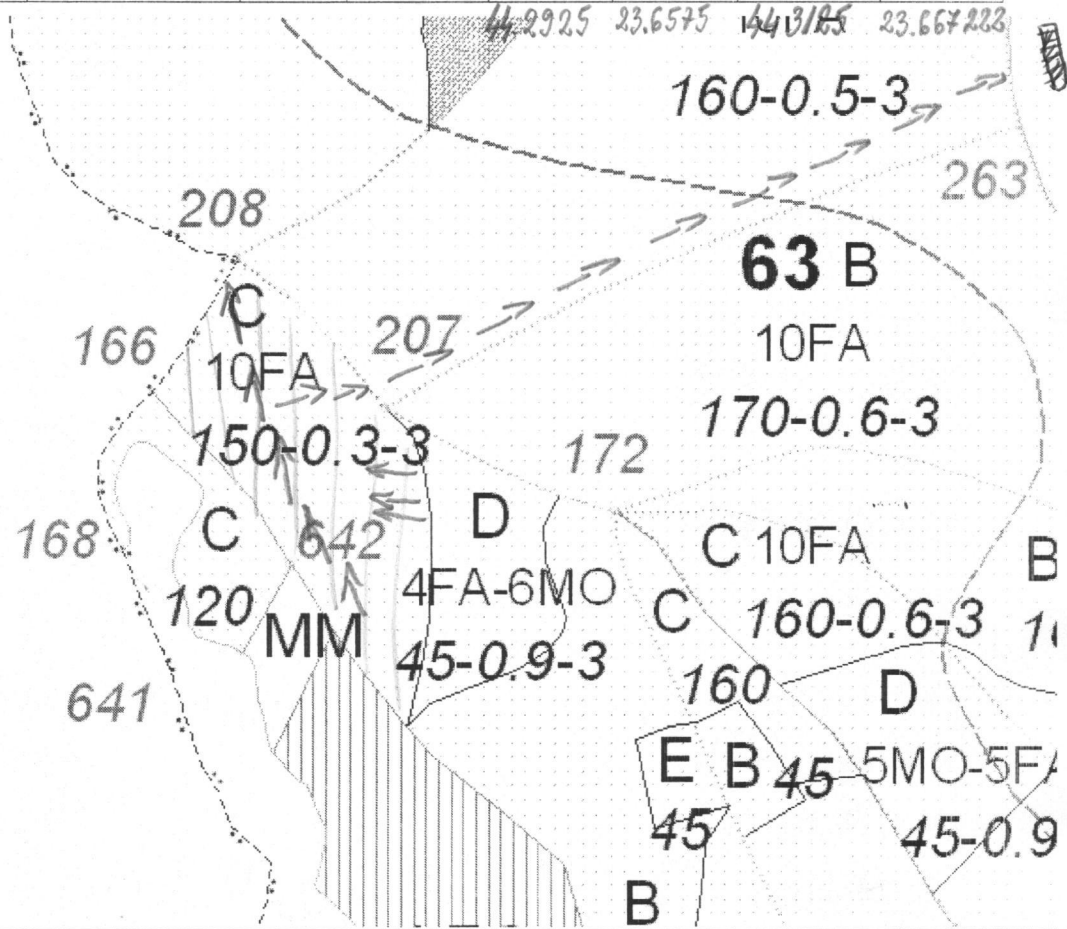

SCHITA PARCHETULUI
 PARTIDA: 1004829 (385)

U.P.	u.a.	Volum mc	Felul taierii/ nat prod	Supraf ha	Accesib m	Coord. geogr. parchet		Coord. geogr. platforma primara	
						Lat N	Long E	Lat N	Long E
V COSUSTEA	57C	454	PRINC/LC	5.0	> 1500	44.17'33.61 952"	23.39'27.06 698"	44.18'45.538 56"	23.40'02.40 256"

Legenda:

- suprafata partizii:
- limita partida: _____ ; cai de colectare:
- alte obs.: _____
- platforma primara: U.P. V COSUSTEA ; u.a. 57C ; suprafata: 500 mp.
- DAF _____

Intocmit,

Handwritten signature