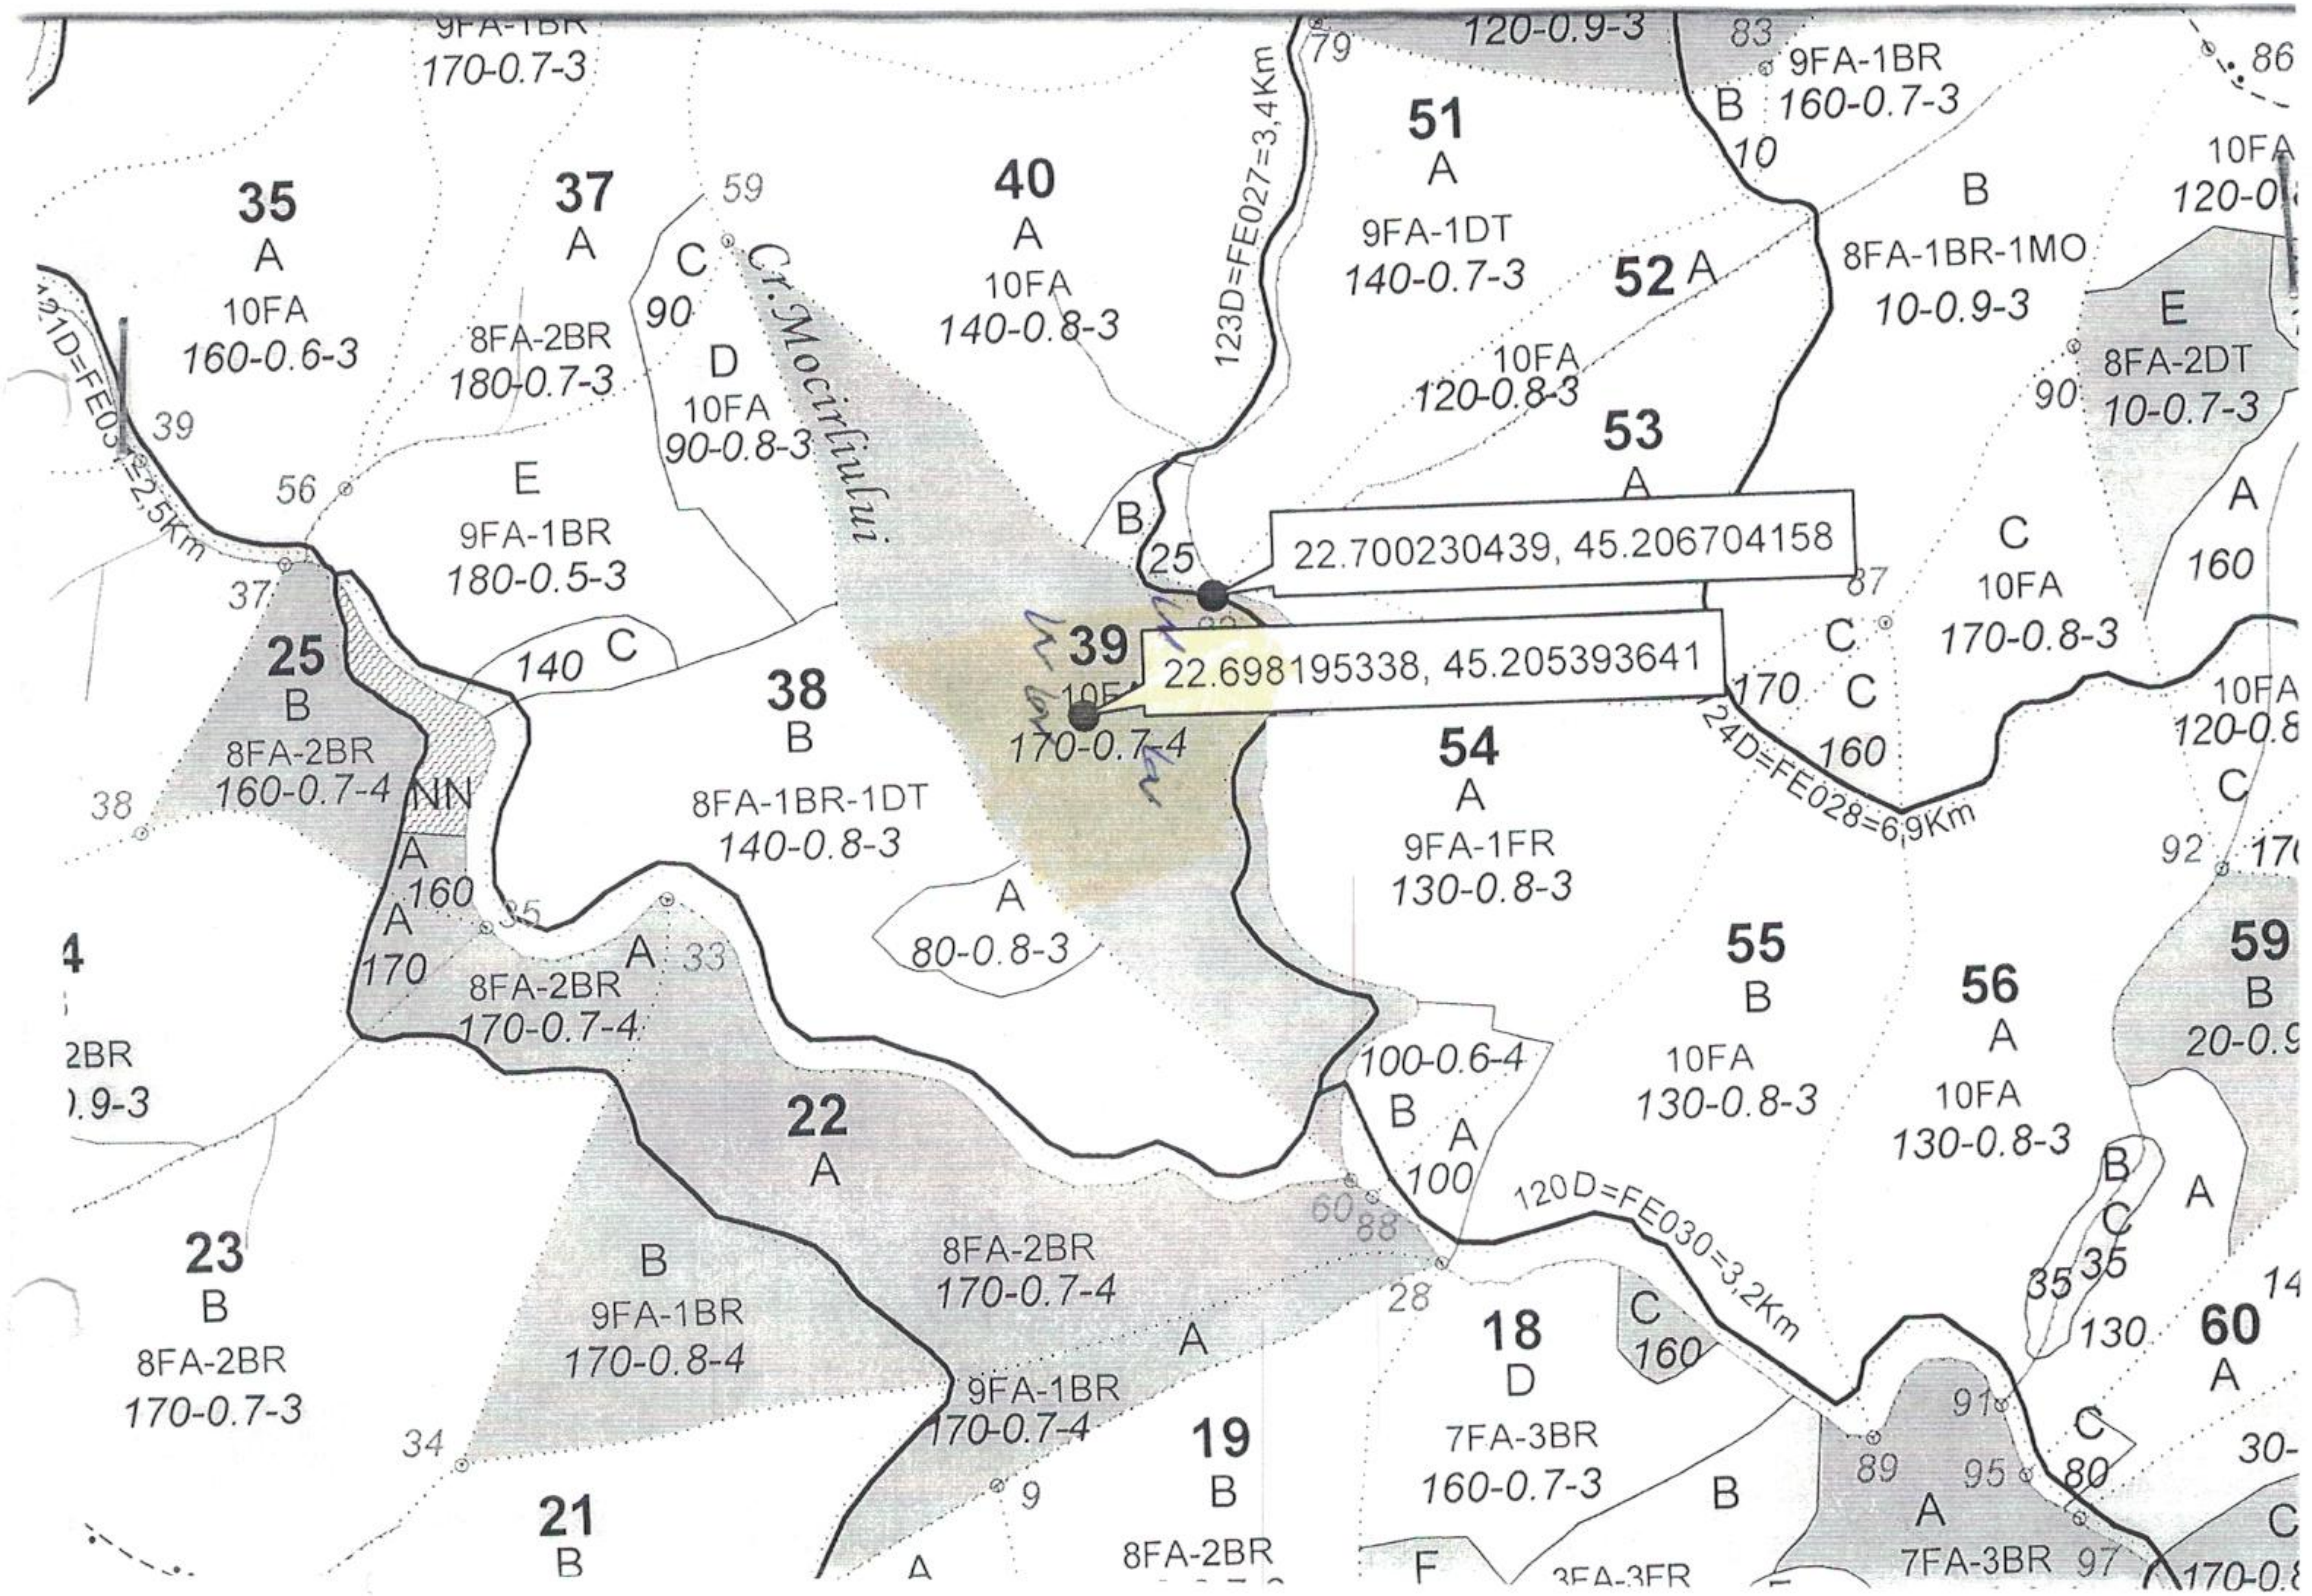

REGIA NAȚIONALĂ A PĂDURILOR - ROMSILVA  
 DIRECȚIA SILVICĂ MEHEDINTI  
 OCOLUL SILVIC BAIA DE ARAMĂ  
 Baia de Arama, str. Sperantei nr. 7, cod postal 225100  
 Tel./Fax: 0252 381166  
 e-mail: ocolulsilvicdrm86@gmail.com

SCHITA PARCHETULUI

PARTIDA: 3627//1368440

UP	u.a.	Volum mc	Felul taierii/ natura prod	Sup ha	Accesib	Coord. Geogr. Parchet		Coord. Geogr. Platforma primara	
						Lat N	Long E	Lat N	Long E
X Ivanu	39	333	TC	29.35	251--500	45.205393	22.698195	45.206704	22.700230

LEGENDA:  
 suprafața partii platforma primara  
 DAF  
 borna amenajistica  
 limita parcela  
 limita subparcela

UP *X Ivanu* u.a. *39*

Sup p primara *500* mp  
 Arbori Morti *4* M  
 Drum tractor existent  
 Drum tractor propus