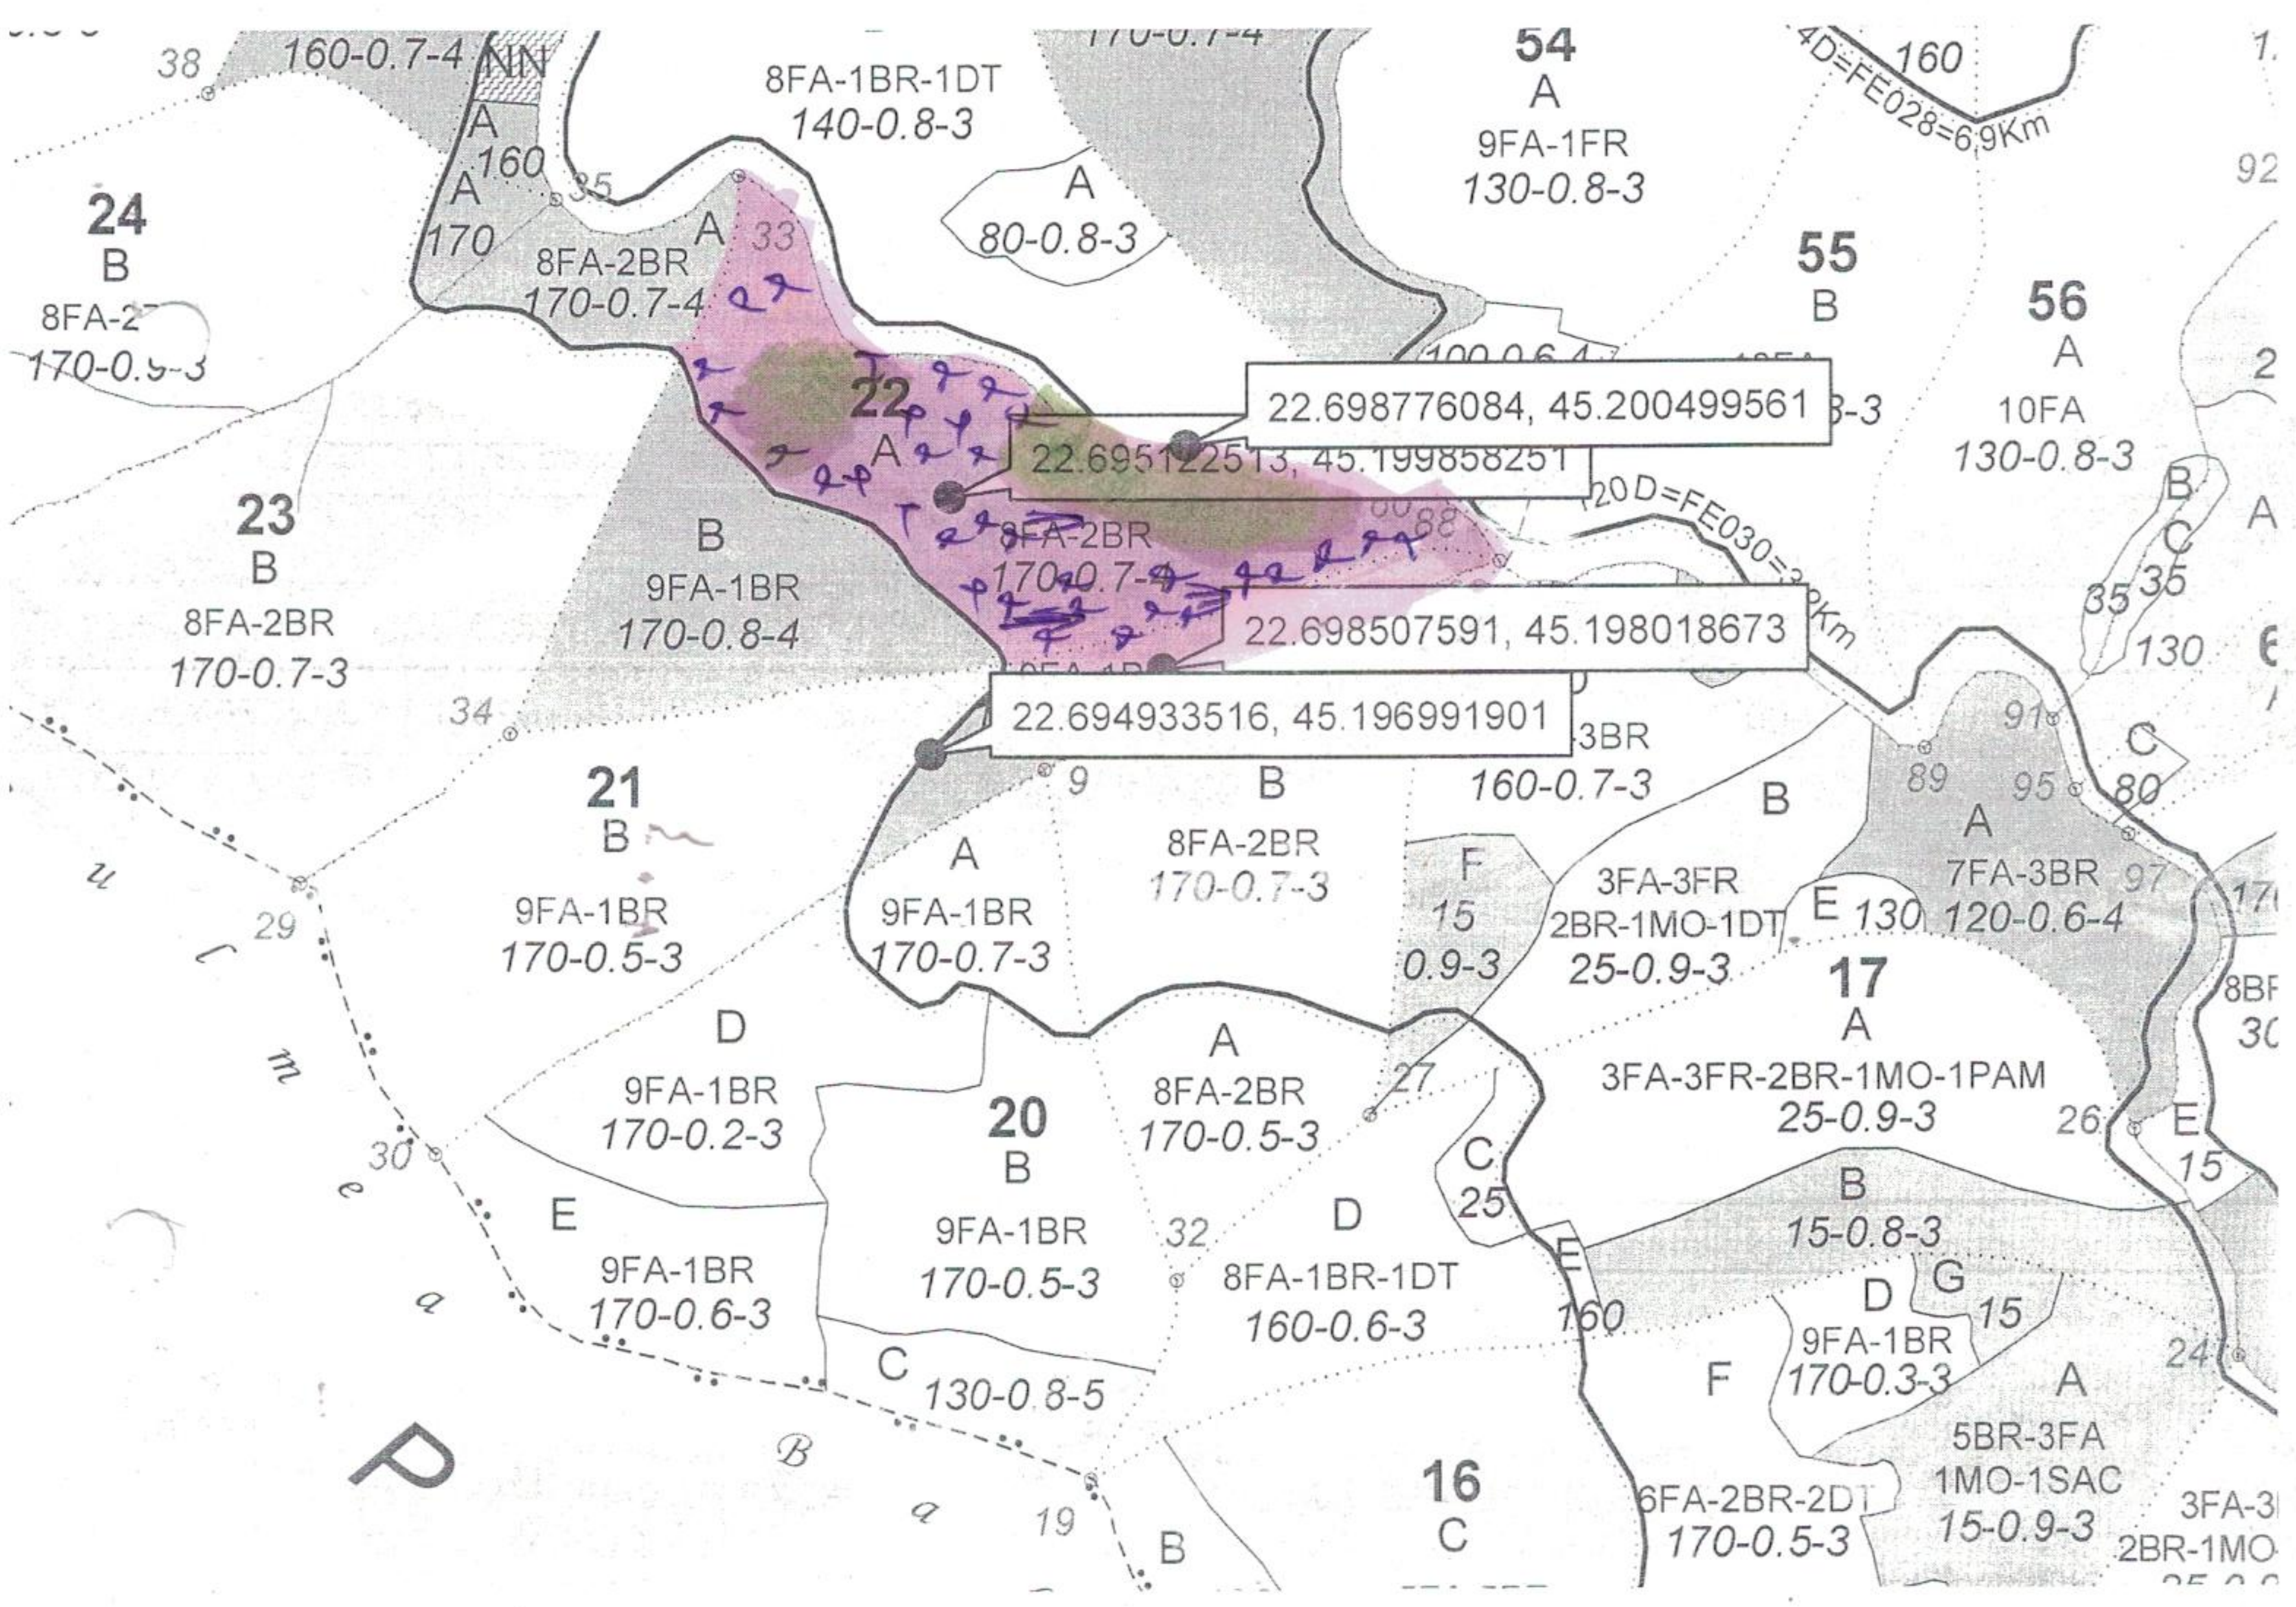

REGIA NAȚIONALĂ A PĂDURILOR - ROMSILVA  
DIRECȚIA SILVICĂ MEHEDINTI  
OCOLUL SILVIC BAIA DE ARAMĂ

Baia de Arama, str. Sperantei nr. 7, cod postal 225100  
Tel./Fax: 0252 381166  
e-mail: ocolulsilvicbdrm86@gmail.com

SCHITA PARCHETULUI

PARTIDA: 3619//1368435

| UP      | u.a. | Volum mc | Felul taierii/ natura prod | Sup ha | Accesib   | Coord. Geogr. Parchet |           | Coord. Geogr. Platforma primra |           |
|---------|------|----------|----------------------------|--------|-----------|-----------------------|-----------|--------------------------------|-----------|
|         |      |          |                            |        |           | Lat N                 | Long E    | Lat N                          | Long E    |
| X Ivanu | 22A  | 653      | TC                         | 20.14  | 501--1000 | 45.199858             | 22.695122 | 45.200499                      | 22.698776 |

LEGENDA:

- suprafata partizii: [pink rectangle]
- platforma primara: [pink rectangle]
- DAF: [pink rectangle]
- borna amenajistica: [circle]
- limita parcela: [dotted line]
- limita subparcela: [dotted line]
- Sef Ocol
- ing. VILCEANU ION