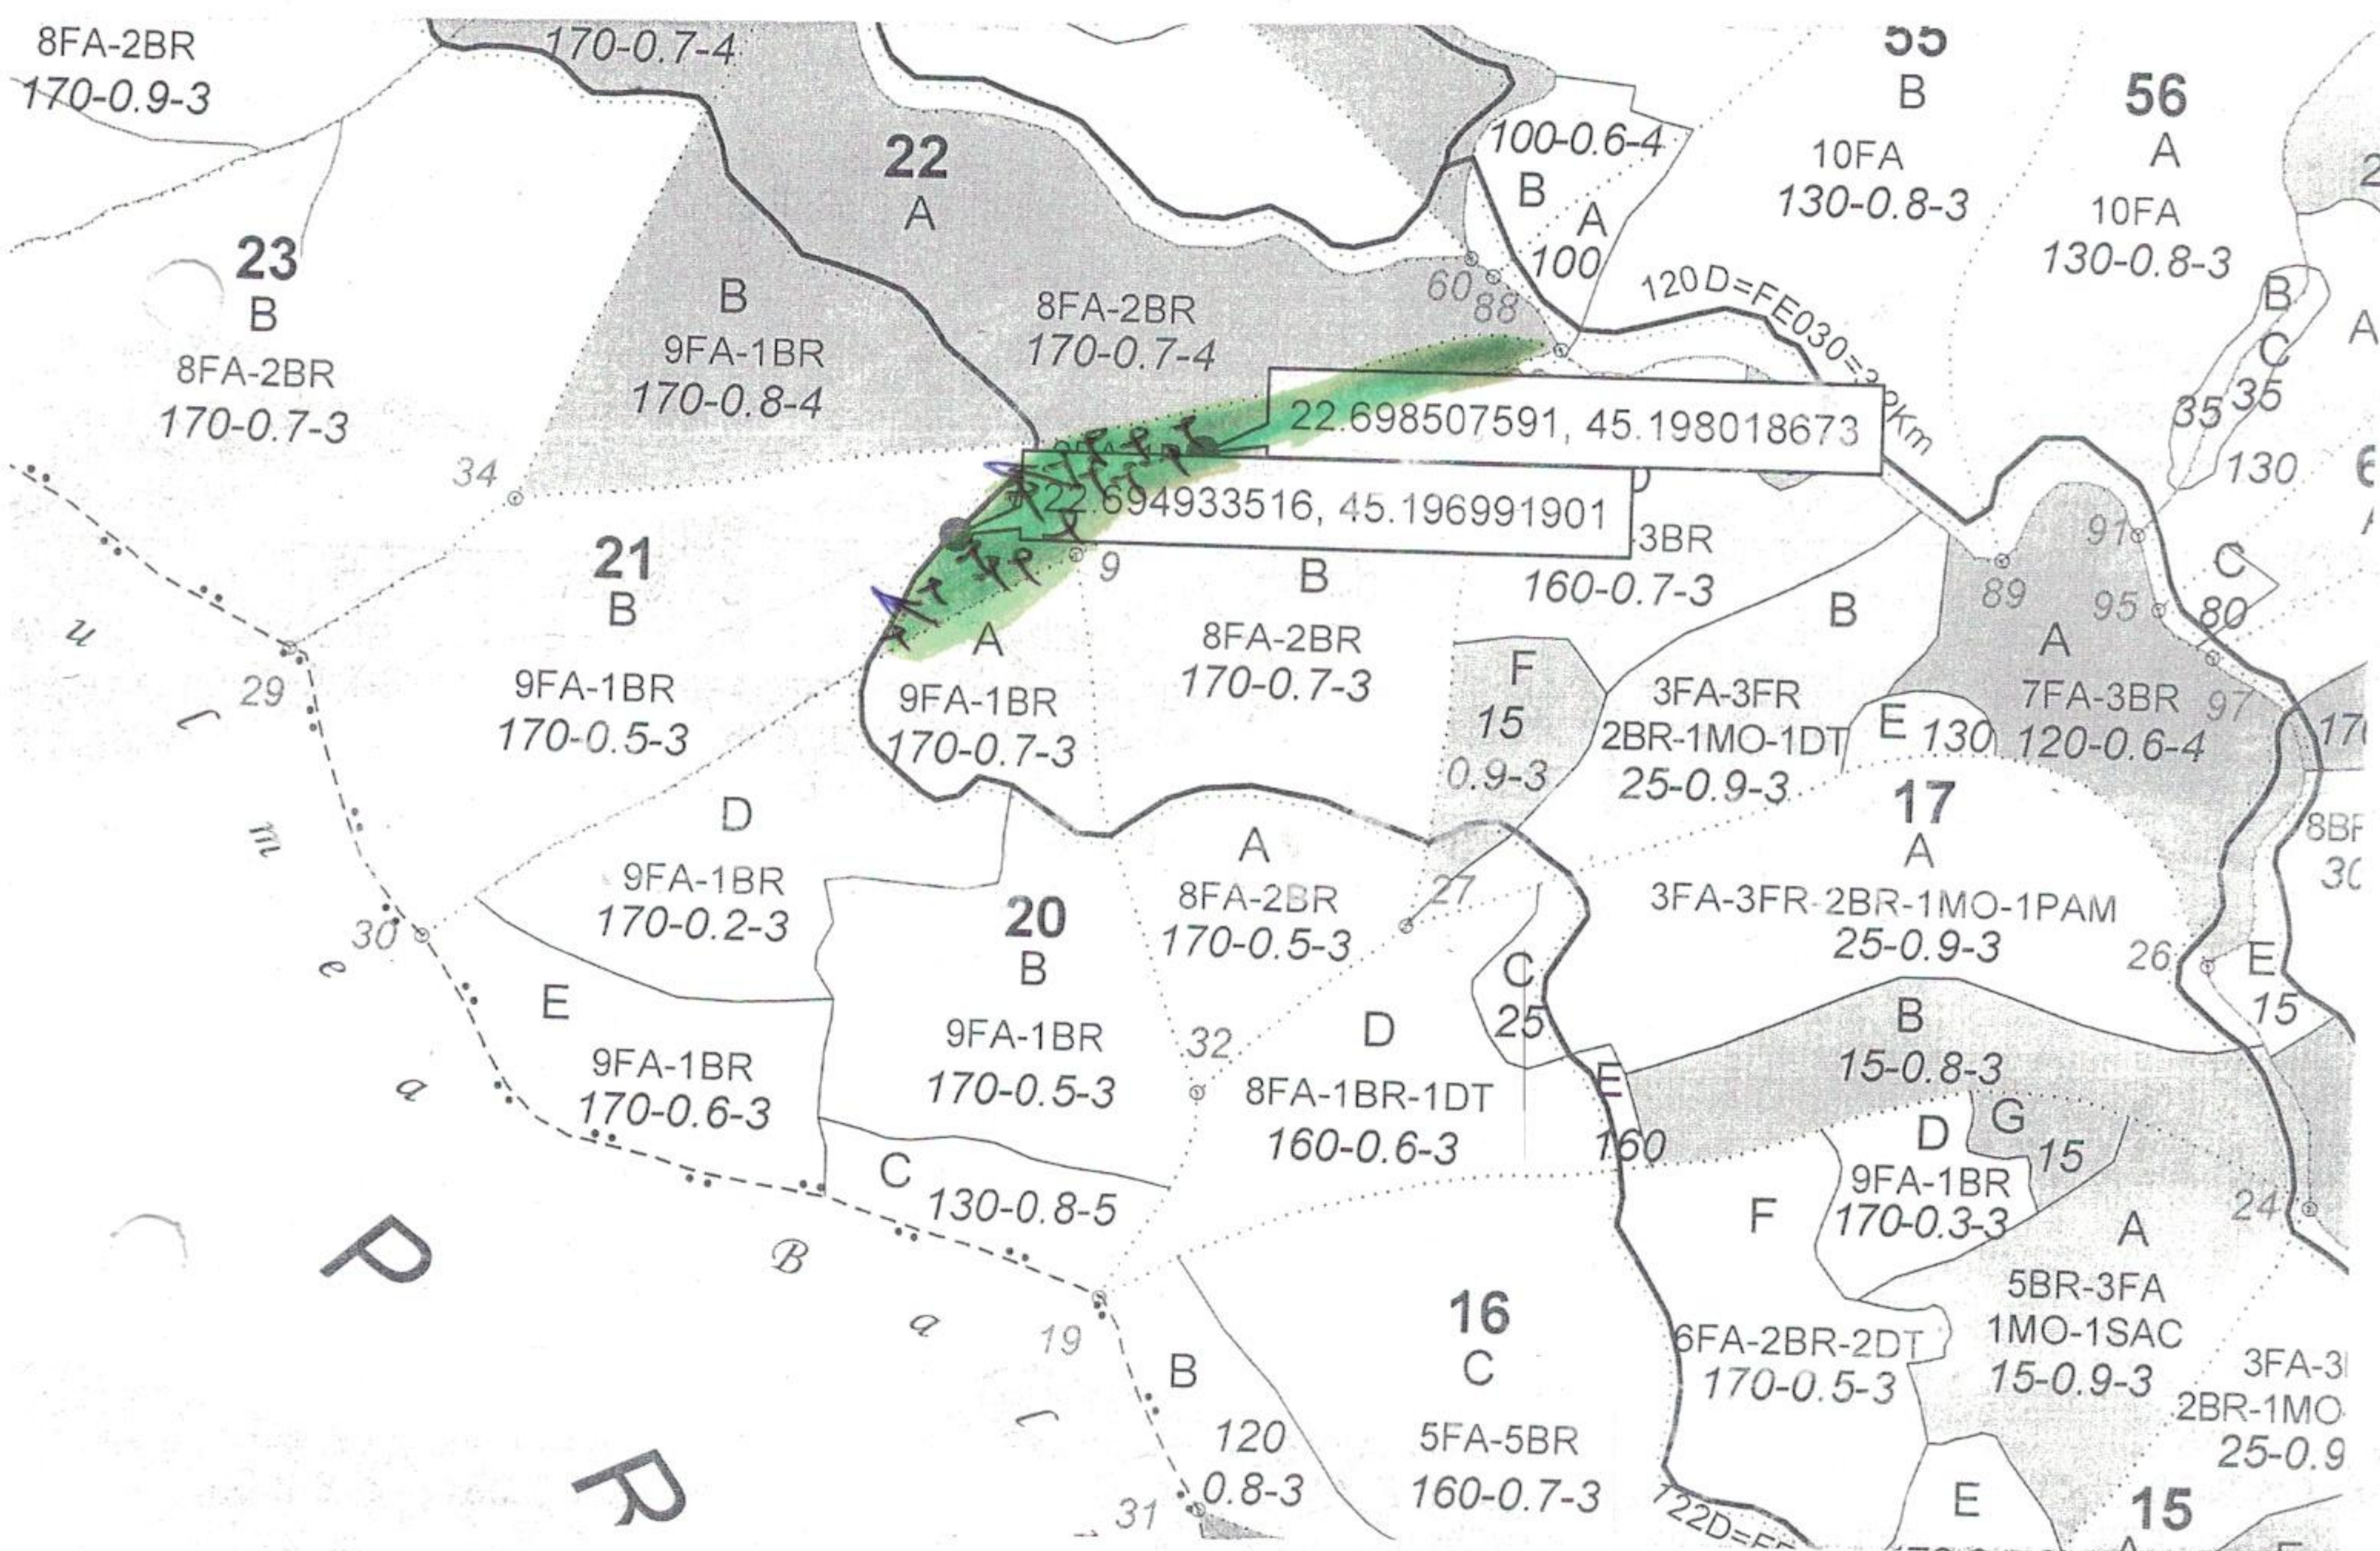

REGIA NAȚIONALĂ A PĂDURILOR - ROMSILVA
 DIRECȚIA SILVICĂ MEHEDINTI
 OCOLUL SILVIC BAIA DE ARAMĂ
 Baia de Arama, str. Sperantei nr. 7, cod postal 225100
 Tel./Fax: 0252 381166
 e-mail: ocolulsilvicdrm86@gmail.com

SCHITA PARCHETULUI

PARTIDA: 3620//1368434

UP	u.a.	Volum mc	Felul taierii/ natura prod	Sup ha	Accesib	Coord. Geogr. Parchet		Coord. Geogr. Platforma primra	
						Lat N	Long E	Lat N	Long E
X Ivanu	21A	169	TC	6.62	1-250	45.198018	22.698507	45.196991	22.694933

LEGENDA:

suprafata partizii:
 platforma primara:
 DAF _____
 borna amenajistica: ○
 limita parcela:
 limita subparcela:

Sef Ocol
 ing. VILCEANU ION

ua

Sup p primara $\frac{500}{mp}$
 Arbori Morti M (x)
 Drum tractor existent
 Drum tractor propus