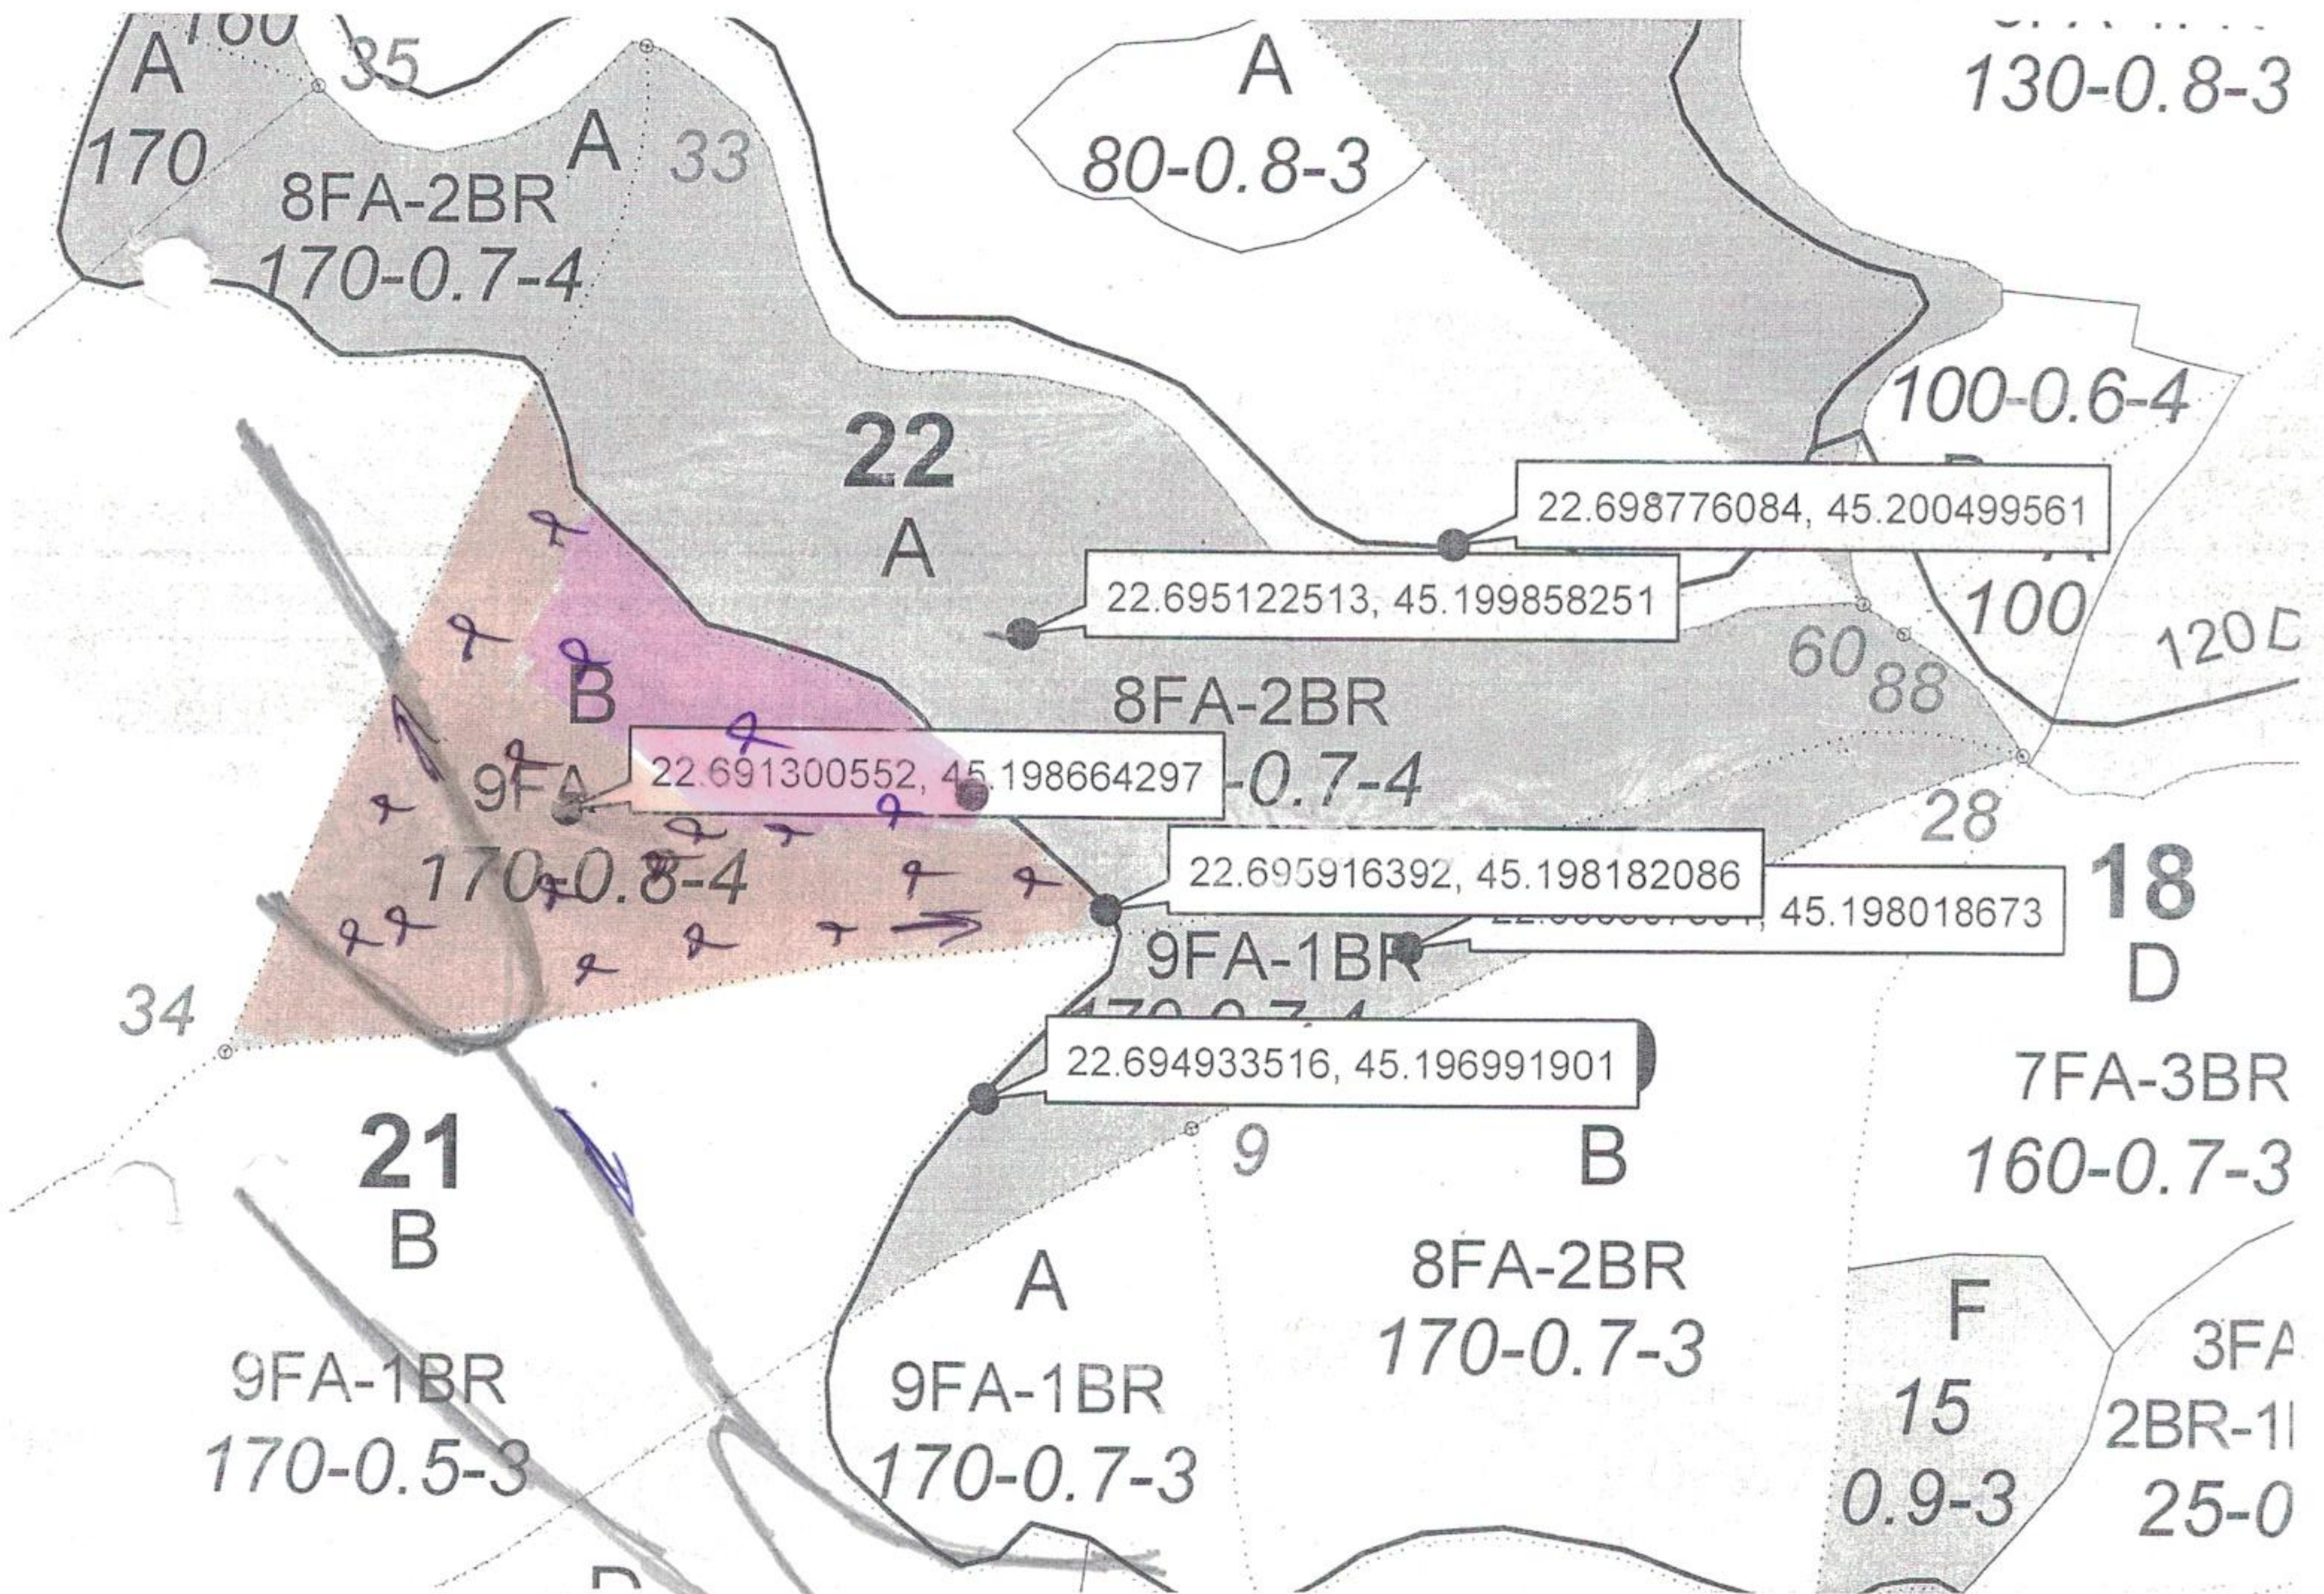

REGIA NAȚIONALĂ A PĂDURILOR - ROMSILVA  
 DIRECȚIA SILVICĂ MEHEDINTI  
 OCOLUL SILVIC BAIA DE ARAMĂ

Baia de Arama, str. Sperantei nr. 7, cod postal 225100  
 Tel./Fax: 0252 381166  
 e-mail: ocolulsilvicbdrm86@gmail.com

SCHITA PARCHETULUI

PARTIDA: 3624//1368433

UP	u.a.	Volum mc	Felul taierii/ natura prod	Sup ha	Accesib	Coord. Geogr. Parchet		Coord. Geogr. Platforma primra	
						Lat N	Long E	Lat N	Long E
X Ivanu	22B	396	TC	12.45	501--1000	45.198664	22.691300	45.198182	22.695916

LEGENDA:

- suprafata partizii: \_\_\_\_\_
- platforma primara: \_\_\_\_\_
- DAF \_\_\_\_\_
- borna amenajistica: ○
- limita parcela: \_\_\_\_\_
- limita subparcela: \_\_\_\_\_
- Sef Ocol
- ing. VILCEANU ION