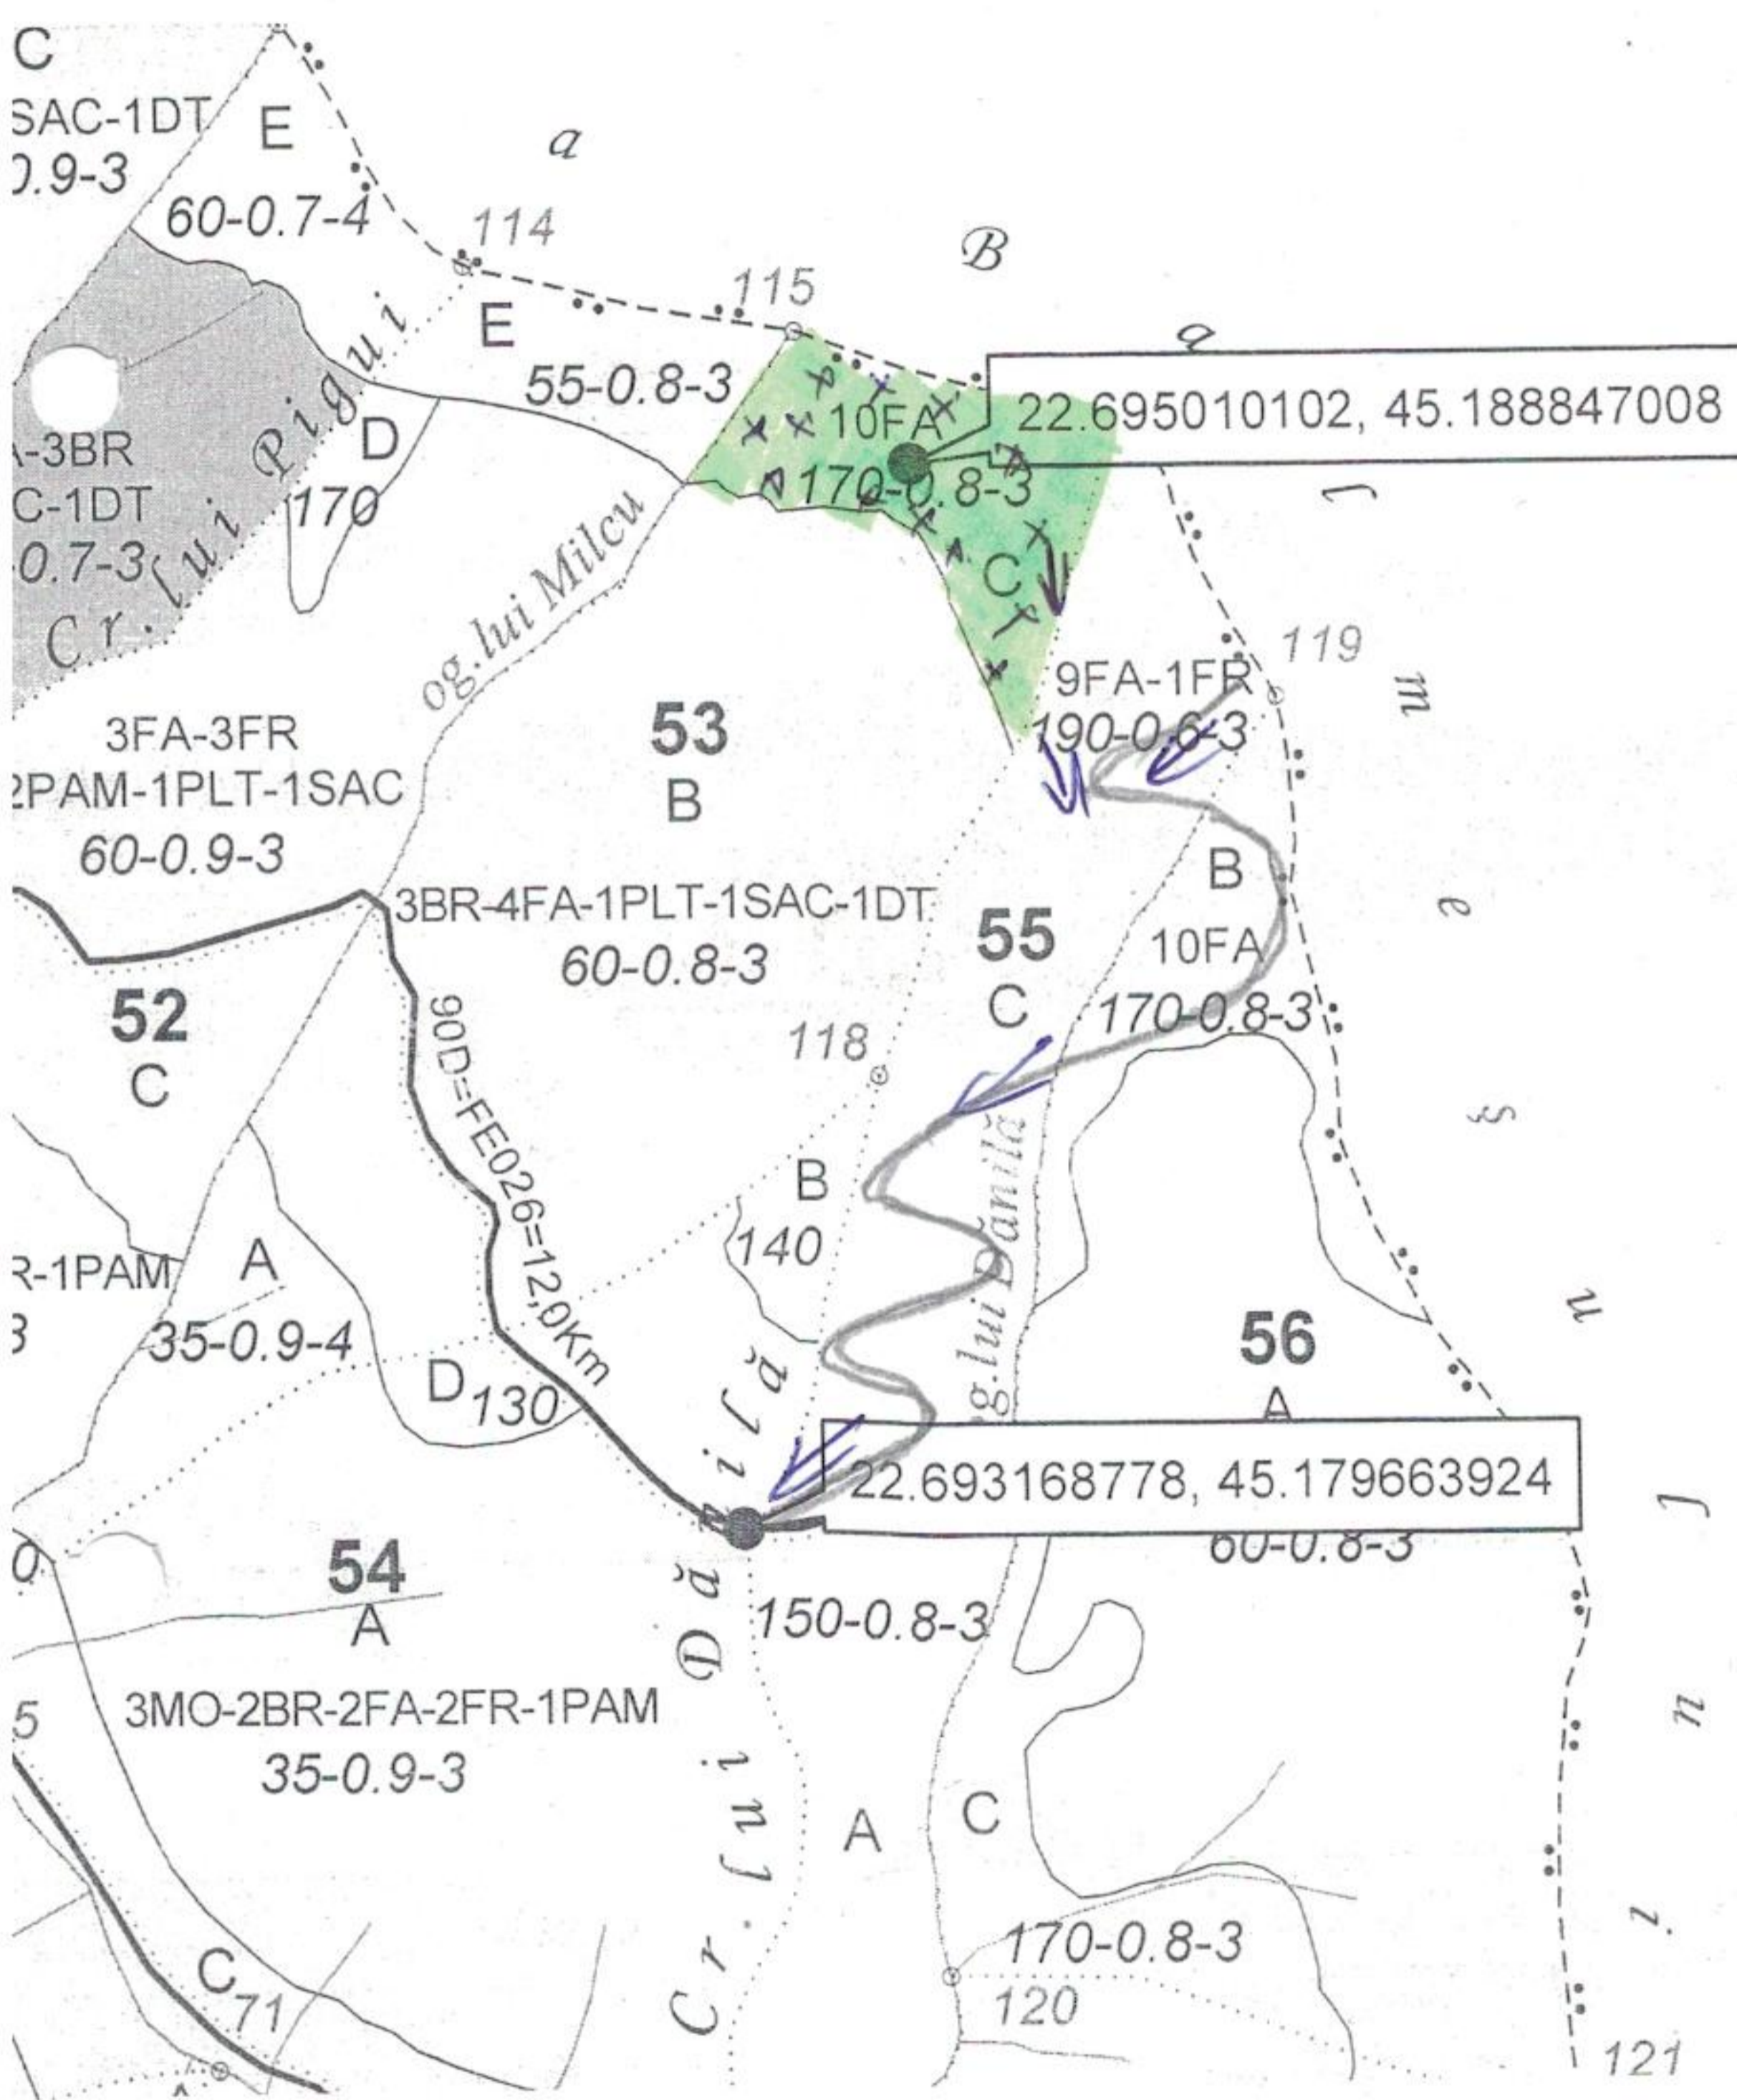

REGIA NAȚIONALĂ A PĂDURILOR - ROMSILVA  
DIRECȚIA SILVICĂ MEHEDINTI  
OCOLUL SILVIC BAIA DE ARAMĂ

Baia de Arama, str. Sperantei nr.7, cod postal 225100  
Tel./Fax: 0252 381166  
e-mail: ocolulsilvicbdrm86@gmail.com

SCHITA PARCHETULUI

PARTIDA: 3618//1368420

UP	u.a.	Volum mc	Felul taierii/ natura prod	Sup ha	Accesib	Coord. Geogr. Parchet		Coord. Geogr. Platforma primra	
						Lat N	Long E	Lat N	Long E
IX Balmes	53C	906	TP1	6.32	1001-1500	45.188847	22.695010	45.179663	22.693168

O  
D  
U  
C  
T  
I

LEGENDA:

- suprafata partizii: [Green Box]
- platforma primara: [Green Box]
- DAF: [Line]
- borna amenajistica: ∅
- limita parcela: [Dotted Line]
- limita subparcela: [Dotted Line]

UP \_\_\_\_\_

ua

- Sup p primara  $\frac{500}{M}$  mp
- Arbori Morti M (x)
- Drum tractor existent
- Drum tractor propus

Sef Ocol  
ing. VILCEANU ION

Fond Forestier,  
ing. ACHIM GEORGE

SEF DISTRICT  
Teh Pleșu Ion