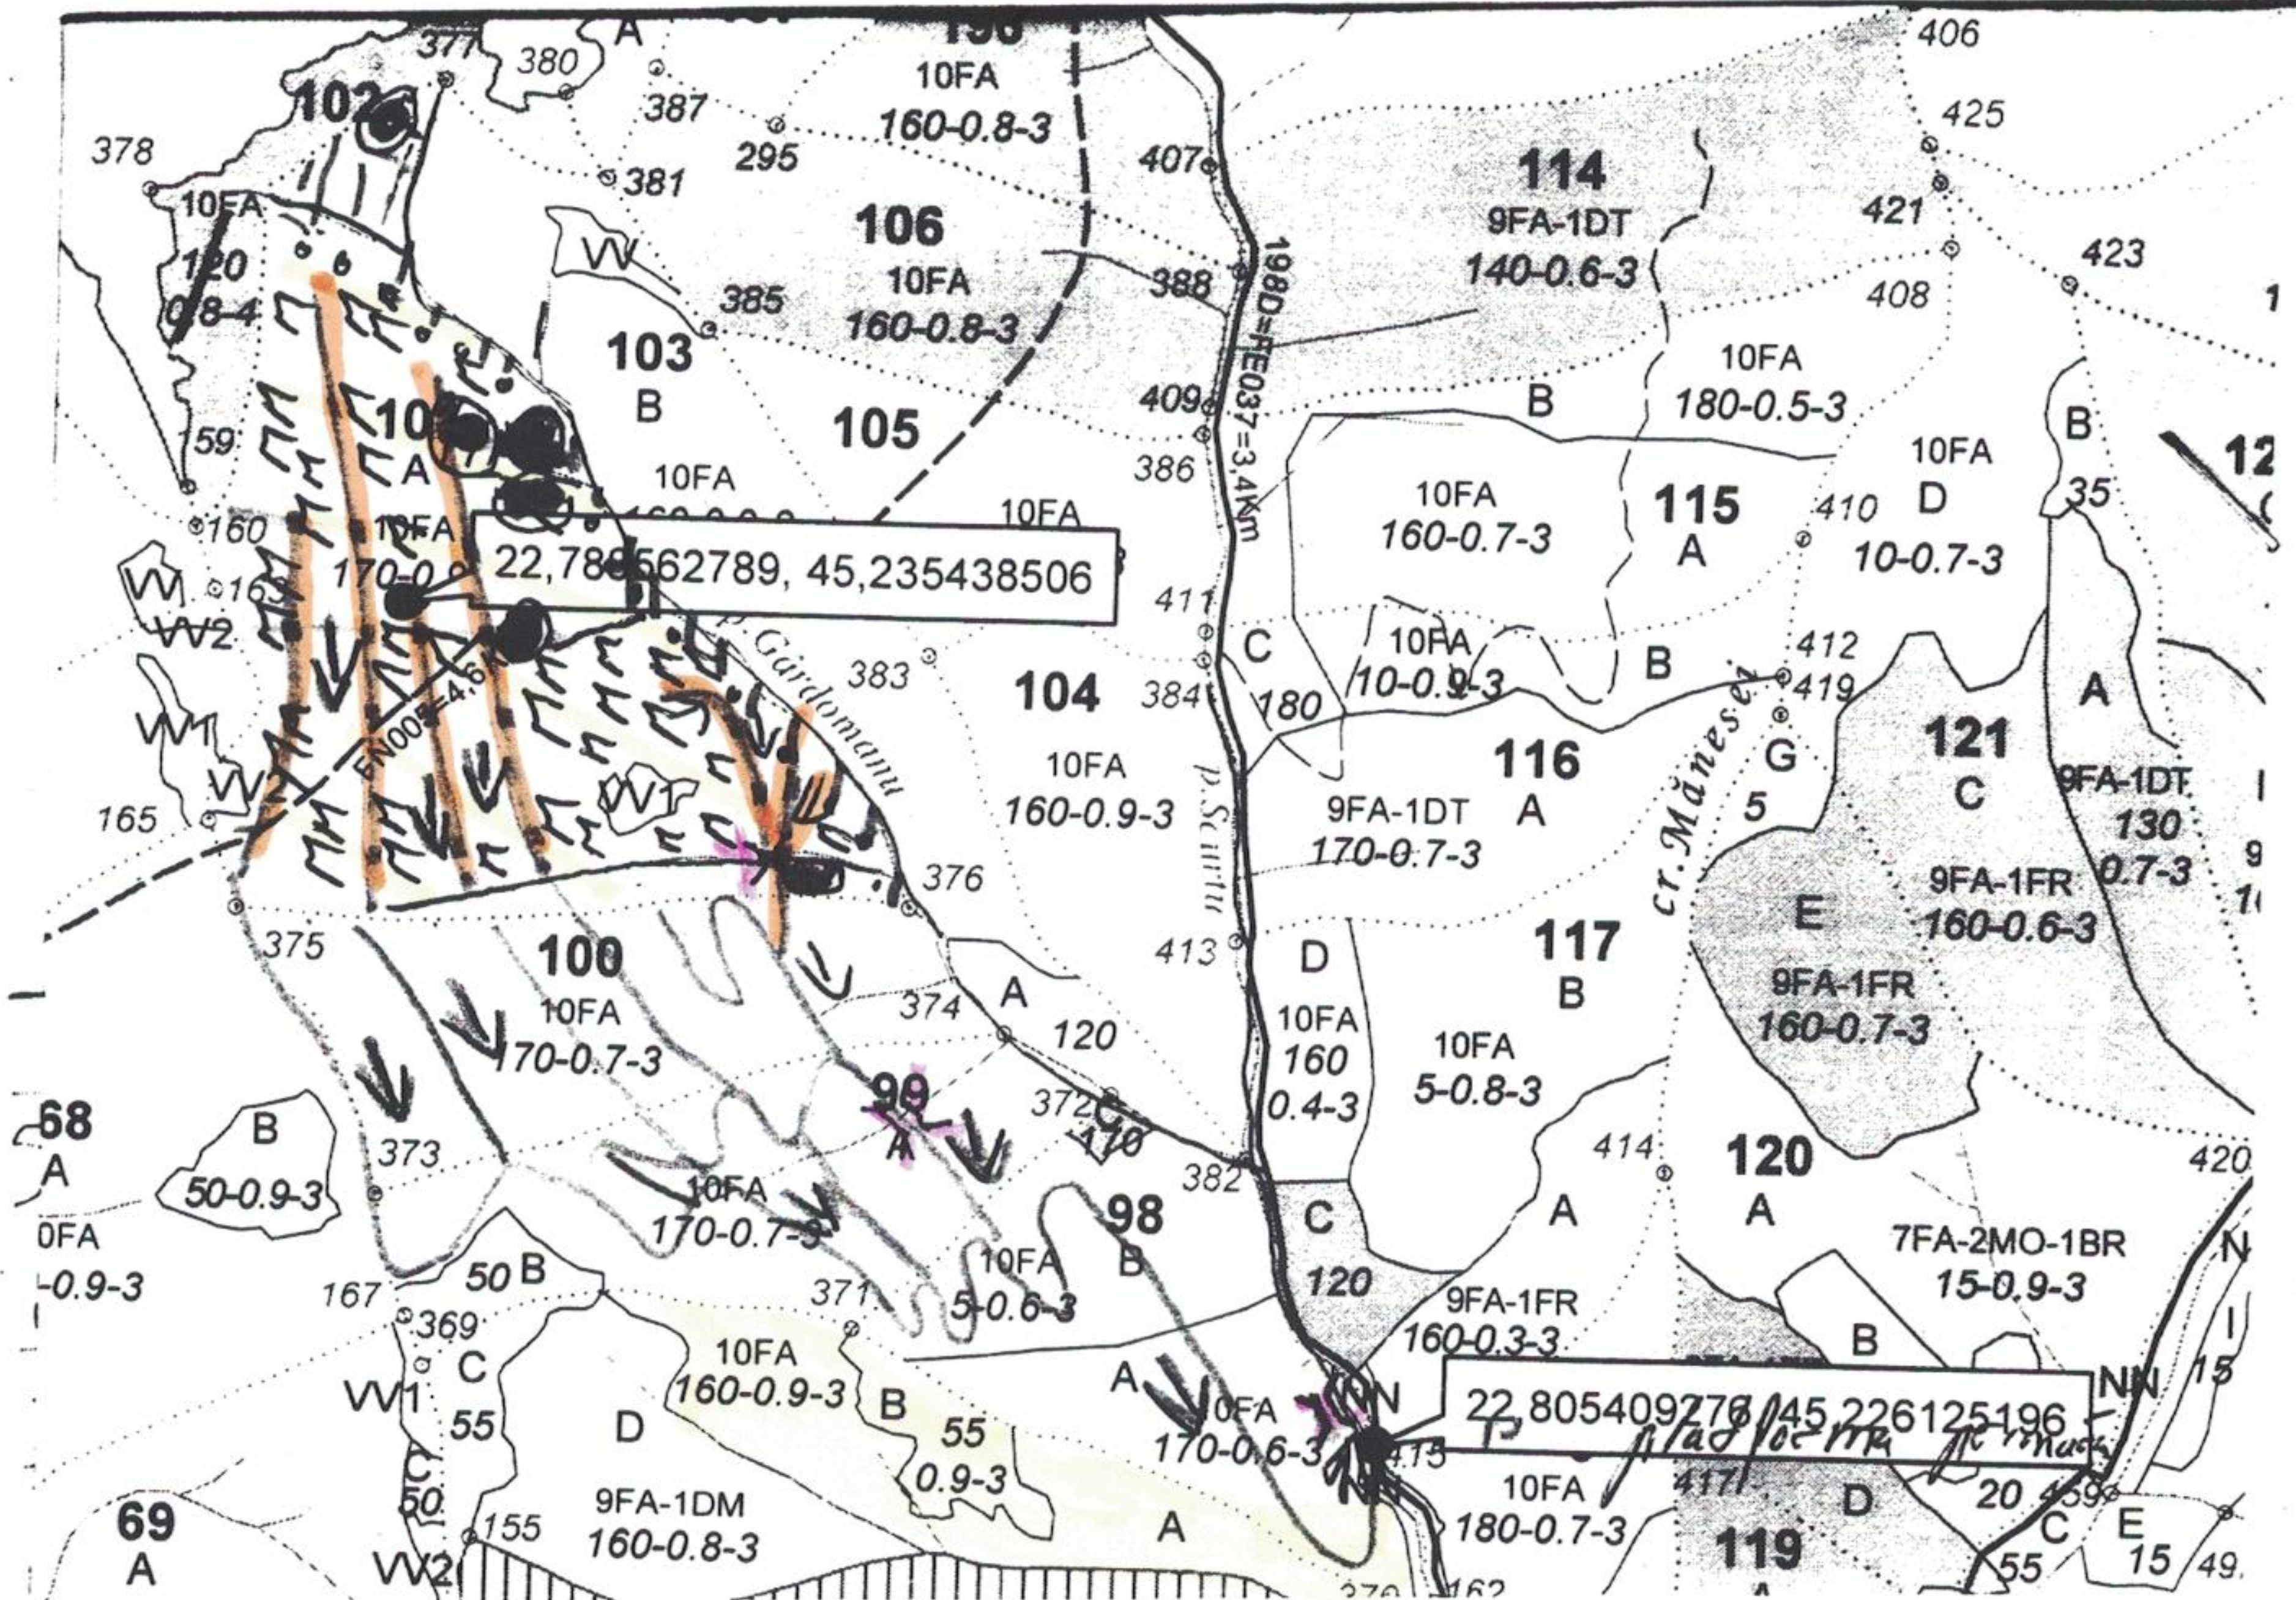

SCHITA PARCHETULUI

PARTIDA: 3600/1368400

| UP | u.a. | Volum mc | Felul taierii/ natura prod | Sup ha | Accesib | Coord. Geogr. Parchet | | Coord. Geogr. Platforma primara | |
|--------------|------|----------|----------------------------|--------|---------|-----------------------|-----------|---------------------------------|-----------|
| | | | | | | Lat N | Long E | Lat N | Long E |
| XI Cernisoaa | 101A | 2444 | TP1 | 51,27 | >1501M | 45,235438 | 22,788562 | 45,226125 | 22,805409 |
| | | | | | | | | | |
| | | | | | | | | | |

LEGENDA:

suprafata partizii:

51,27 HA

platforma primara:

UP XI CERNISOARA

ua 117N

Sup primara

500 mp

DAF

borna amenajistica: ∅

Arbori morti

limita parcela:

Padure proprietate privata

limita subparcela:

Zona umeda

Izvor apa

Drum tractor existent

Stincarie, grohotis

Sens colectare m.l

Zona liziera padure

Platforma primara

Zona tampon piriu

Drum tractor necesar

Zona tampon izvor, stincarie