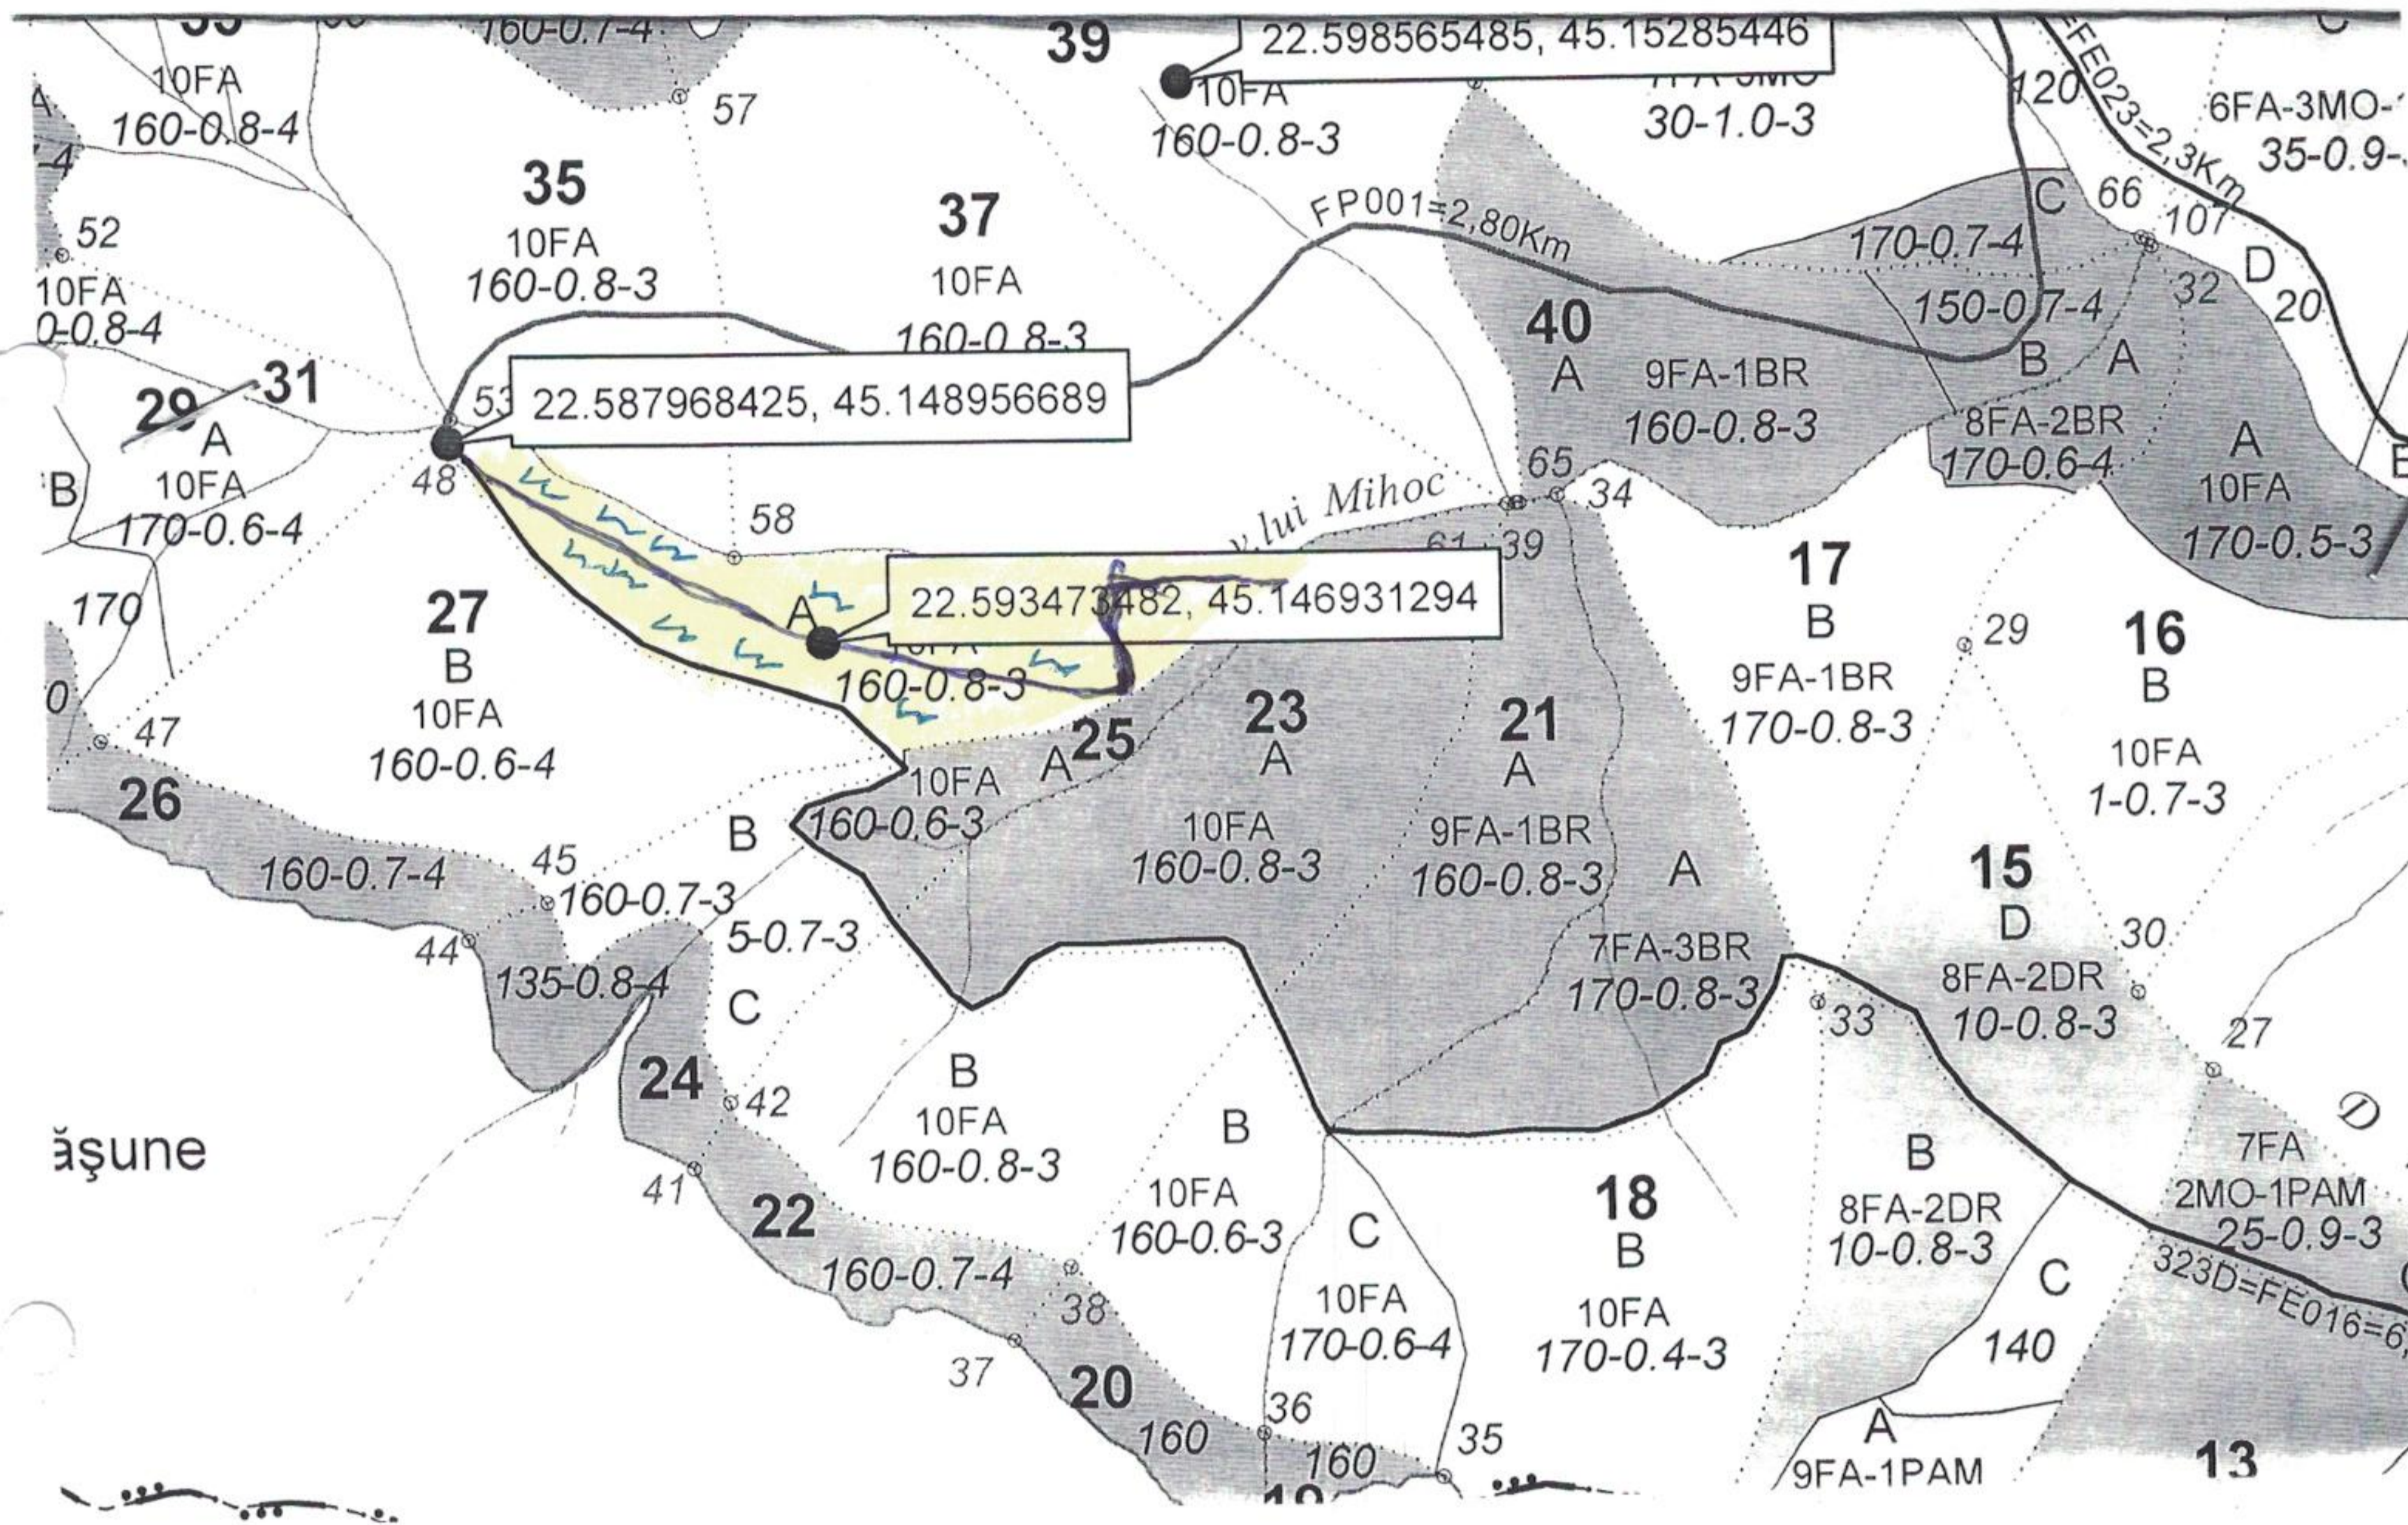

REGIA NAȚIONALĂ A PĂDURILOR - ROMSILVA  
 DIRECȚIA SILVICĂ MEHEDINTI  
 OCOLUL SILVIC BAIA DE ARAMĂ  
 Baia de Arama, str. Sperantei nr.7, cod postal 225100  
 Tel./Fax:0252 381166  
 e-mail: ocolulsilvicbdrm86@gmail.com

SCHITA PARCHETULUI

UP	u.a.	Volum mc	Felul taierii/natura prod	Sup ha	Accesib	Coord. Geogr. Parchet		Coord. Geogr. Platforma primra	
						Lat N	Long E	Lat N	Long E
VIII Olanu	27A	1653	TP1	12.63	1001-1500	45.146931	22.593473	45.148956	22.587968

LEGENDA:

- suprafata partizii: \_\_\_\_\_
- platforma primara: \_\_\_\_\_
- DAF: \_\_\_\_\_
- borna amenajistica: ○
- limita parcela: .....
- limita subparcela: .....
- Sef Ocol  
ing. VILCEANU ION

ua **27A** Sup p primara **500** mp  
 Arbori Morti **10** M  
 Drum tractor existent  
 Drum tractor propus