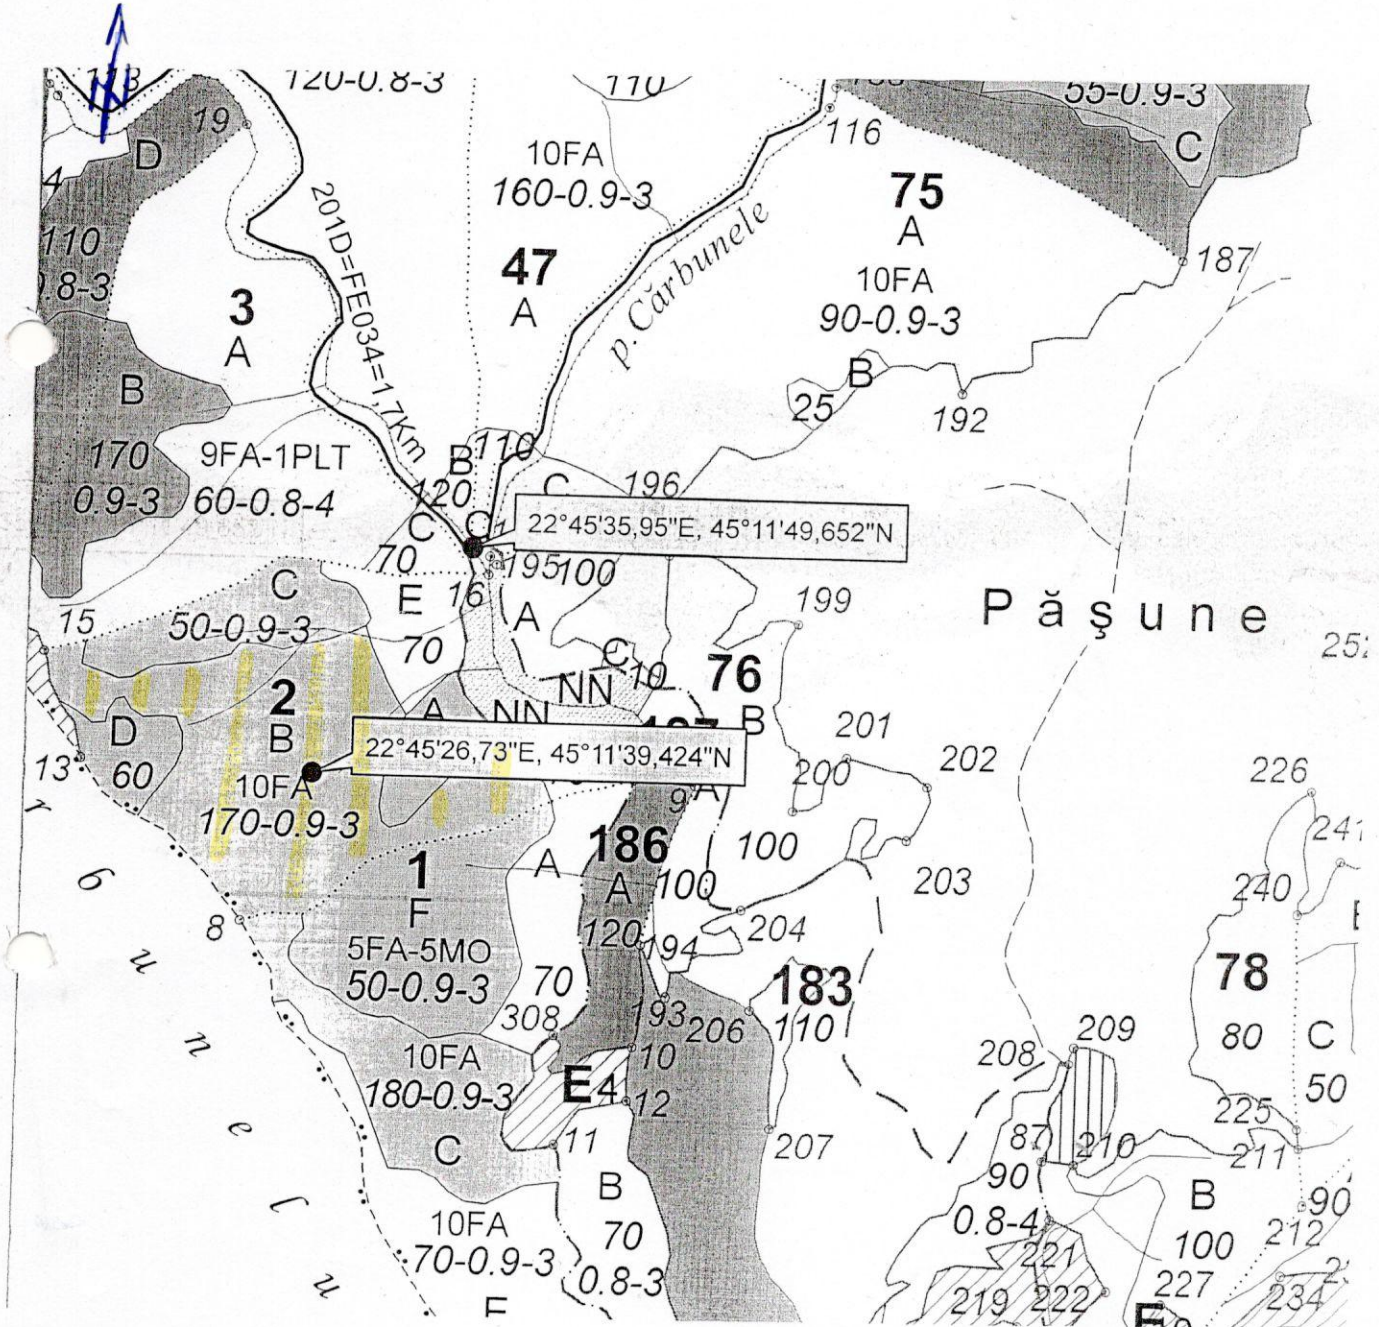

REGIA NAȚIONALĂ A PĂDURILOR - ROMSILVA  
DIRECȚIA SILVICĂ MEHEDINTI  
OCOLUL SILVIC BAIA DE ARAMĂ

Baia de Arama, str. Sperantei nr. 7, cod postal 225100

Tel./Fax: 0252 381166

e-mail: ocolulsilvicbdrm86@gmail.com

SCHITA PARCHETULUI

PARTIDA: 1006616(3423)

UP	u.a.	Volum mc	Felul taierii/ natura prod	Sup ha	Accesib	Coord. Geogr. Parchet		Geogr. Platforma primra	
						Lat N	Long E	Lat N	Long E
XI Cernisoara	2B	2328	TP1	12,34	501--1000	45,194284	22,757425	45,197125	22,759986

LEGENDA:

suprafata partizii:

platforma primara:

DAF Condus Lac

borna amenajistica:  $\emptyset$

limita parcela: .....

limita subparcela: .....

UP XI Cernisoara 3C Sup p primara 500 mp