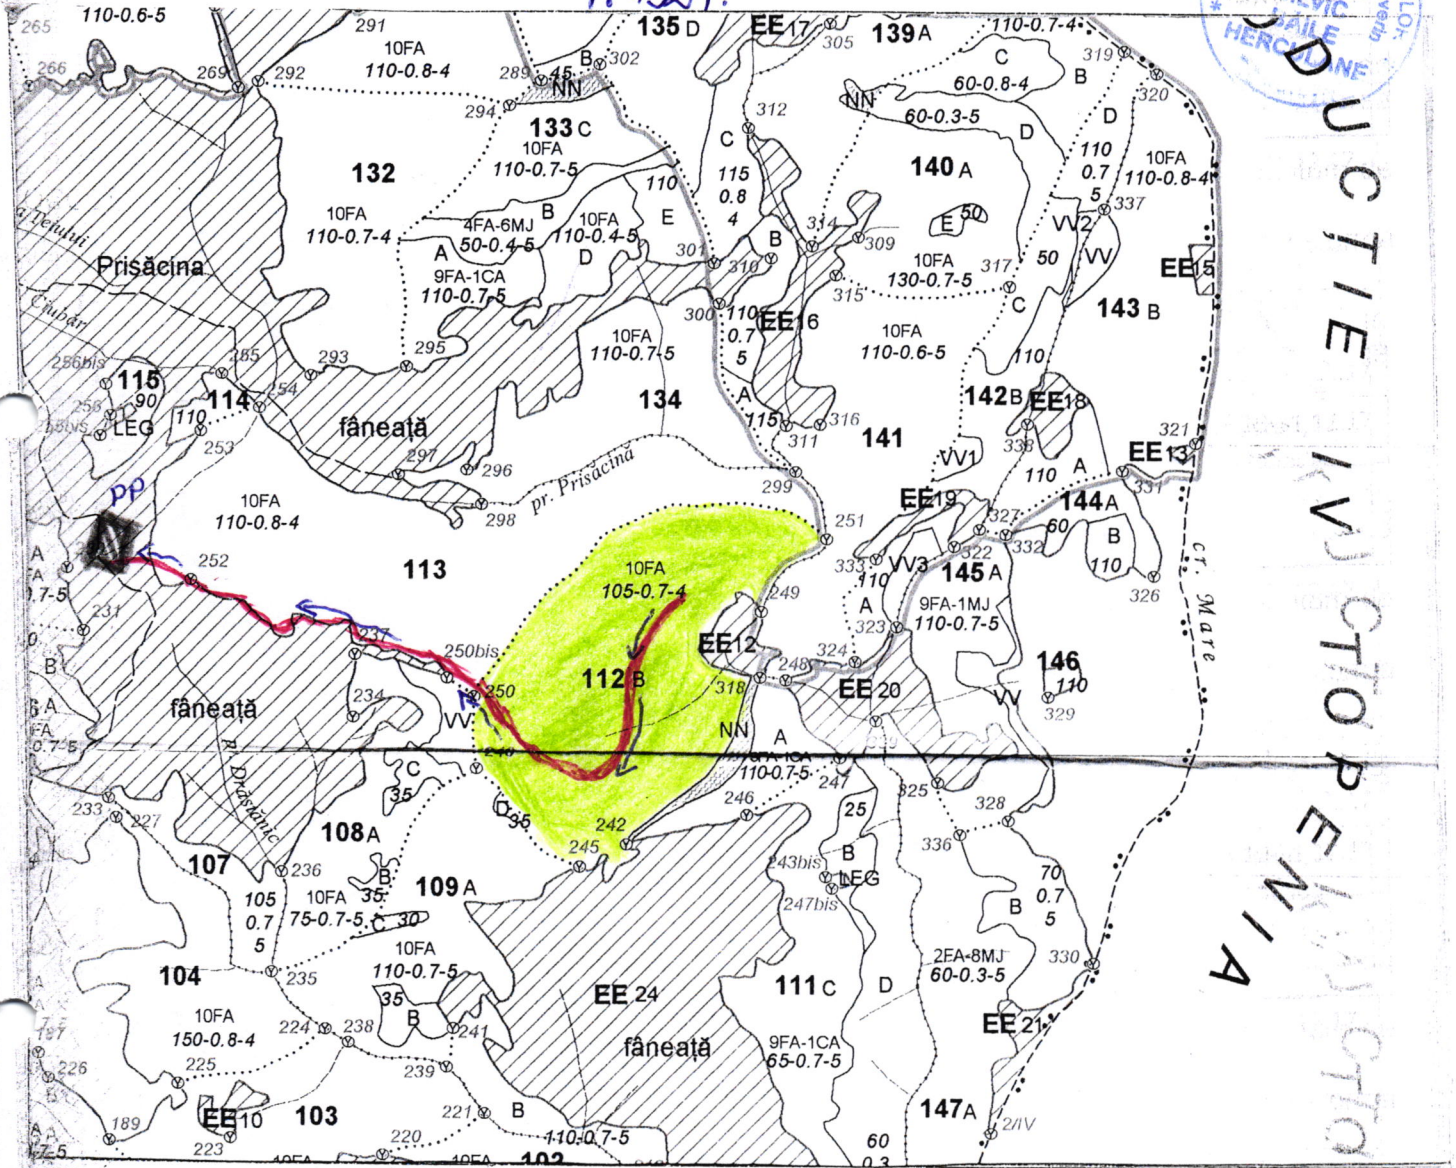

OCOLUL SILVIC

Băile Herculane

SCHITA

PARCHET DE EXPLOATARE (denumire) Arsecina

Partida (denumire) nr. APV/nr. SUMAL P. 1321/1224 224

UP. III ua. 112B

P. 1321.

DUCȚIE IV CȚOPENIA

Scara: 1:20.000

Coordonate GPS

APV		Platforma primara	
N	E	N	E
45,008192	22,509894	45,008321	22,487288

Legenda

- Dr. tractor uctor.
- arbori morti
- podet de traversare
- drum auto forestier
- elemente de biodiversitate
- directie de colectare

- limita parchet
- suprafata parchetului
- cai de colectare m.l.
- platforma primara
- cursuri permanente de apa

INTOCMIT,

[Handwritten signature]