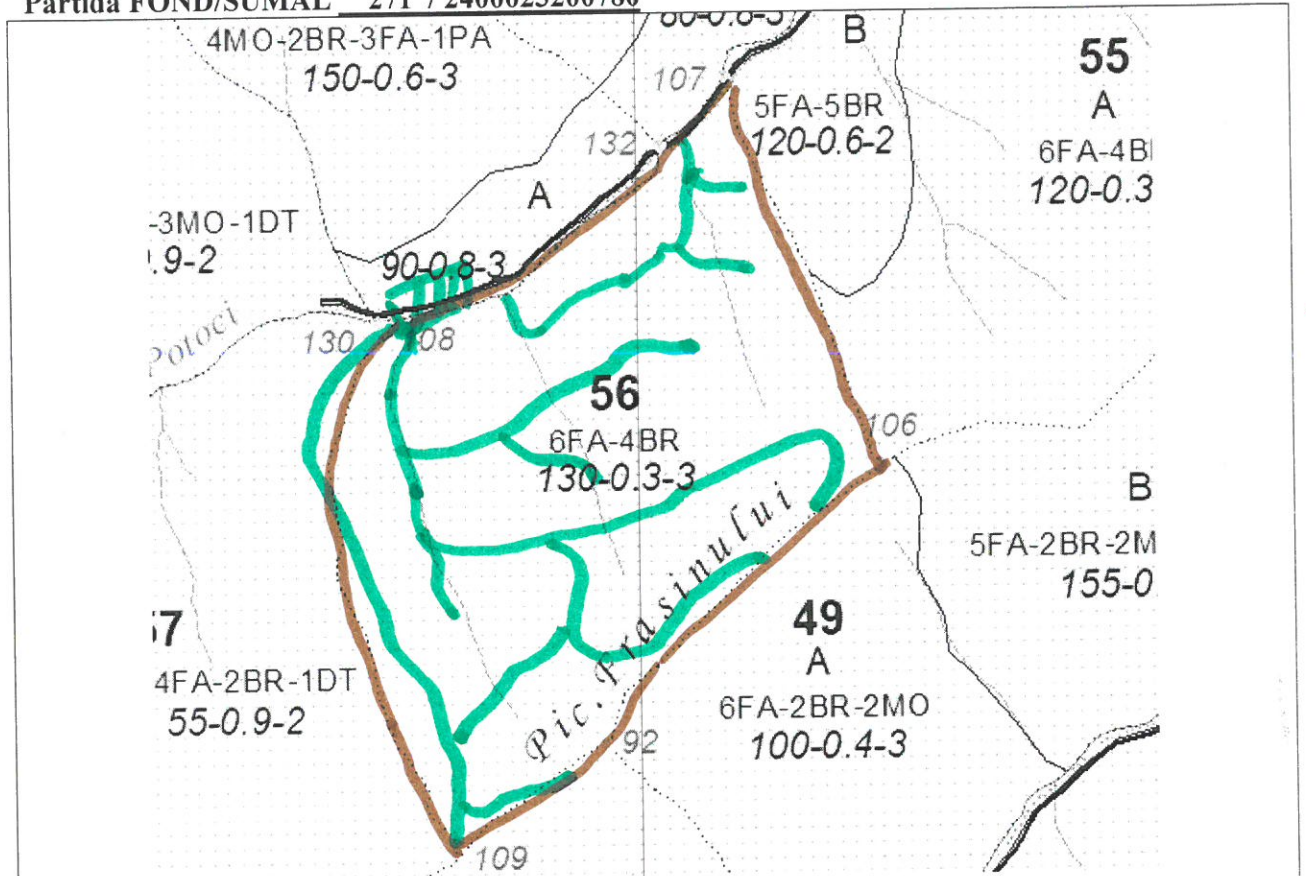

DIRECȚIA SILVICĂ NEAMȚ
OCOLUL SILVIC TARCĂU

SCHIȚA PARCHETULUI ȘI A PLATFORMEI PRIMARE

U.P. VIII Batrana , u.a. 56

Partida FOND/SUMAL 271 / 2400023200780

Drum auto forestier	Linie neagra groasă	Coordonate geografice Parcel: 46.869788 26.106072
Drum de tractor existent	Linie verde	
Drum de tractor propus	Linie roșie	Platforma primară: 46.872642 26.104139
Pârâu	Linie albastră	
Limită parcelară	Linie maro	
Limită de subparcelă	Linie punctată	
Direcția de doborâre a arborilor		
Direcția de colectare a arborilor		
Platforma primară	Dreptunghi verde	
Parcare autovehicule		
Pichet de incendiu		
Loc de odihnă și pentru fumat		
Teren cu fenomene de înmlăștinare		
Porțiuni cu fenomene de alunecare		
Delimitare parchet		
Porțiuni cu pantă mare		
Porțiuni cu roca la suprafață		

Delegat marcarea

Pădurar