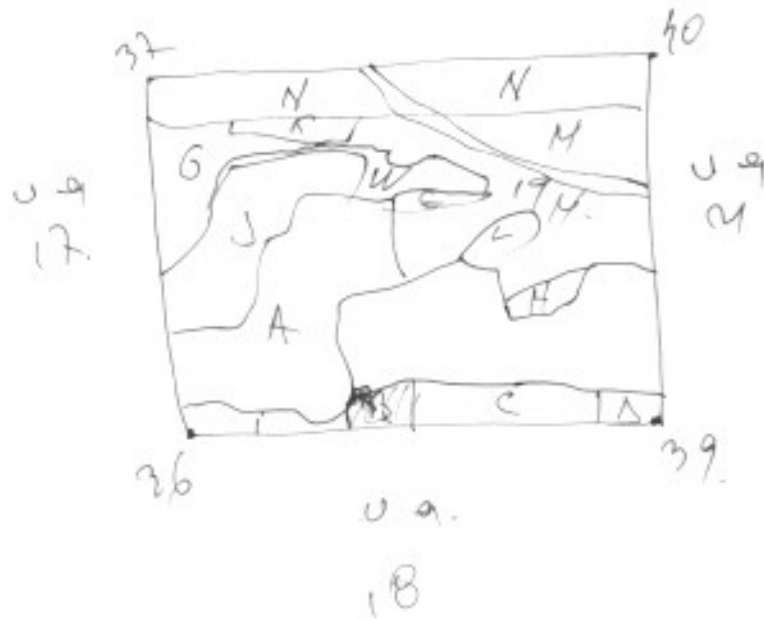

SCHITA PARCHET
 SCARA 1:10000
 PANTA
 DIST. SCOS-APROPIAT
 COND. TRANSPORT: Drumuri de pamant

COORDONATE PARCHET
 E 44. 430234
 C 23. 711808

COORDONATE PLATFORMA
 E 44. 430315
 C 23. 711933

Teren Agricol.

-SUPRAFATA PA
 -PLATFORMA PF
 -CAI SCOS-APRO