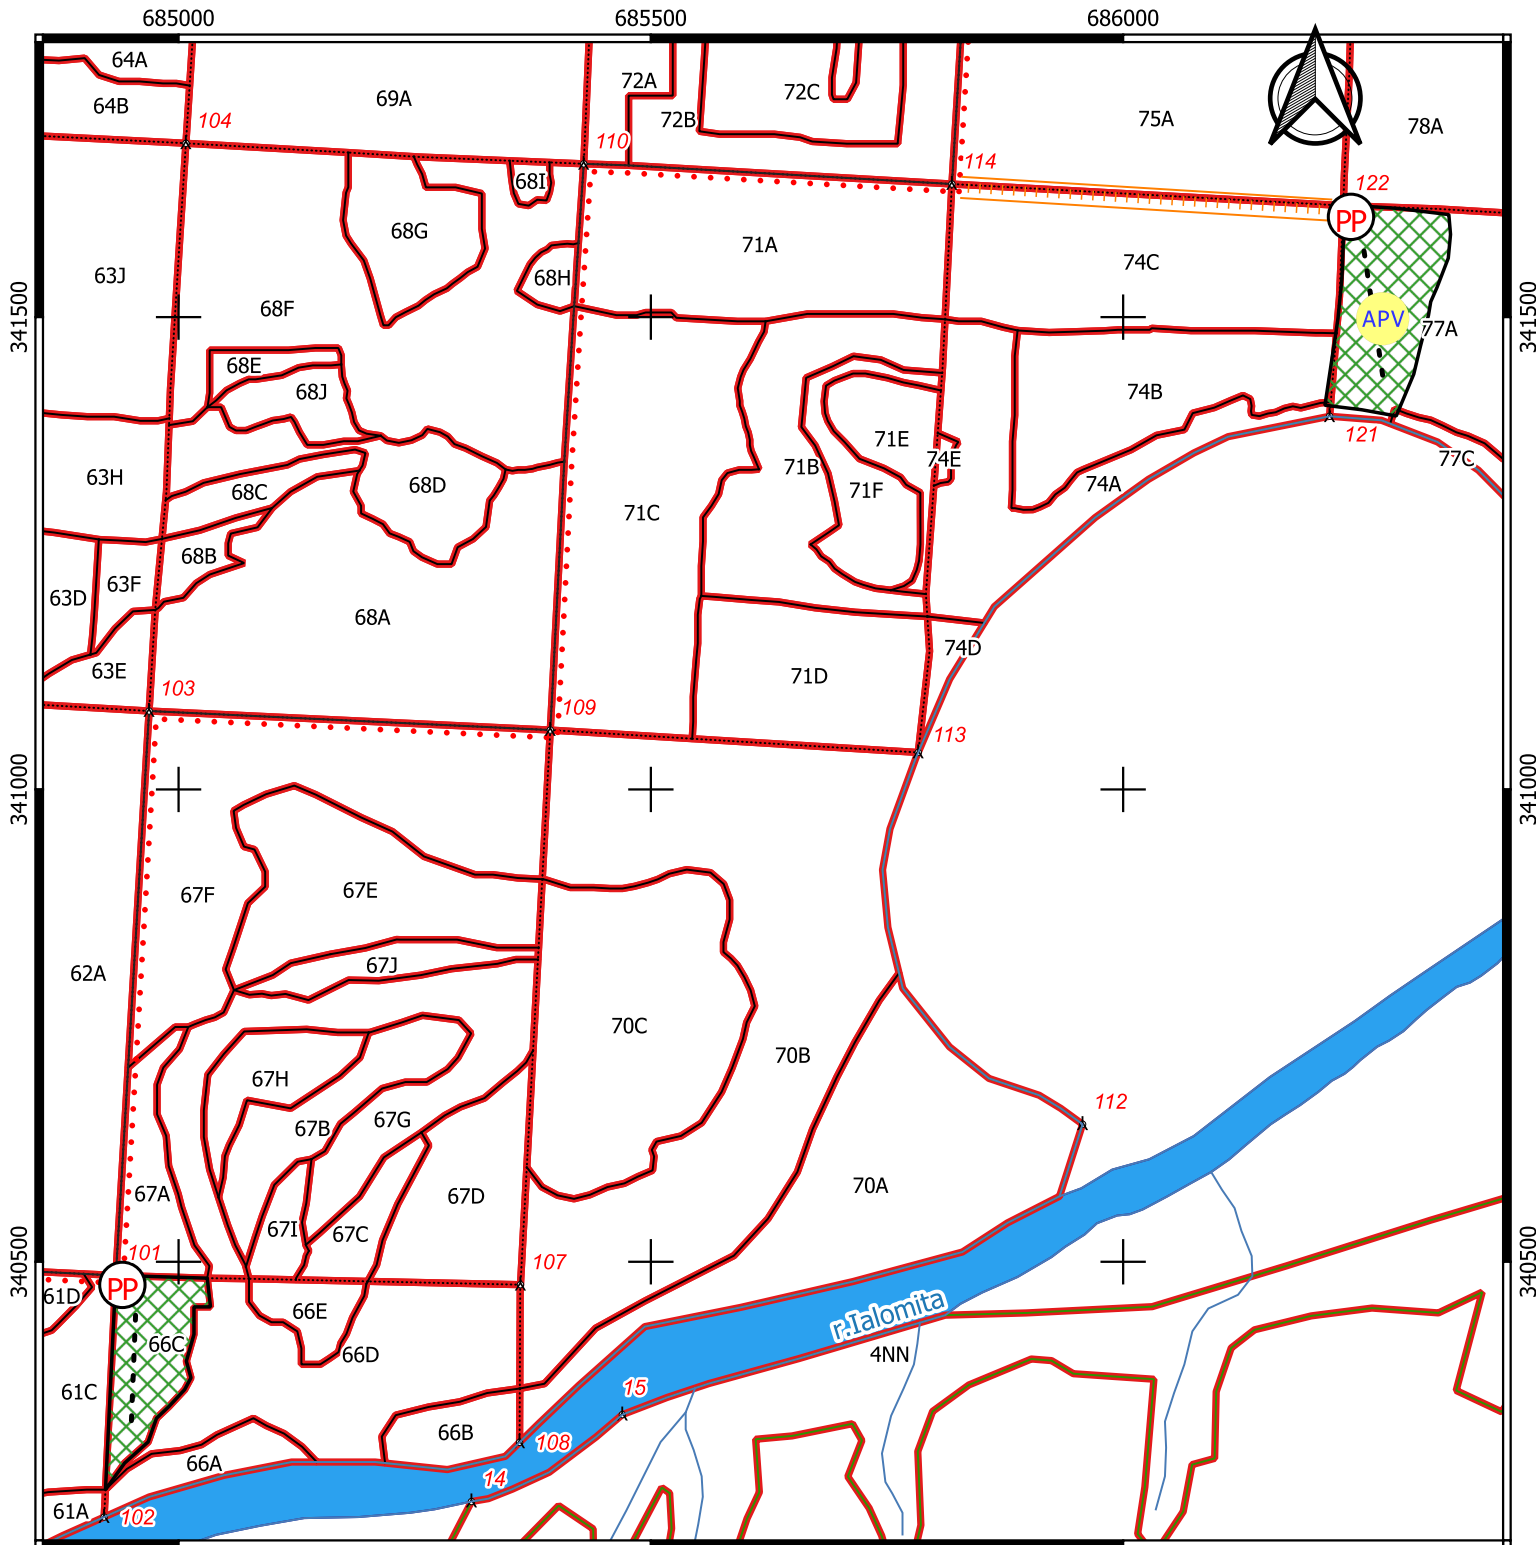

**DIRECTIA SILVICA IALOMITA  
OCOLUL SILVIC SLOBOZIA**

**Parchet: 963 PrCr Poligon**

**APV: 2300121800520**

**UP: II Slobozia**

**u.a.: 66C, 77A% (S= 3,53 HA)**

Contează pentru viitor!

Parchet	Suprafata (ha)
delimitare_parchet	1.45
delimitare_parchet	2.09

**LEGENDA**

- platforma\_primara
- centru\_parchet
- cai\_transport
- cai\_scos-apropiat
- delimitare\_parchet
- ape\_arc
- borne
- Drum forestier existent
- parc\_poly
- ape\_poly

"fid"	Tip punct	X_EST(4326)	Y_NORD(4326)
Autogenerate	centru_parchet	27.343036	44.548917
Autogenerate	platforma_primara	27.325882	44.540064
Autogenerate	platforma_primara	27.342653	44.549895

0 100 200 m

Intocmit,  
ing. Grecu Claudiu.