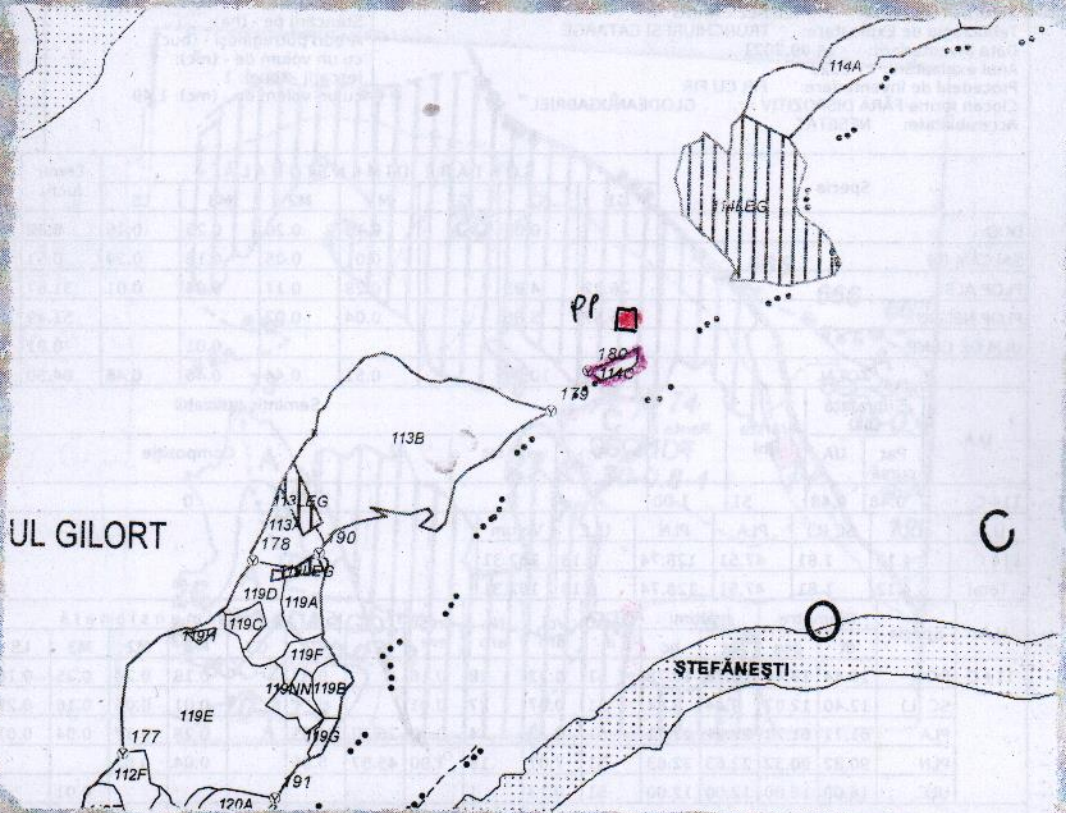

SCHITA PARCHETULUI

O.S. CARBUNESTI
 U.P. I Scoarta
 u.s. 114 C
 Partida: 706 Coana
 Nr SUMAL: 2100153709480

Legenda

- PP - Platforma primara
- Limită parchet
- Drum de scos apropiat cu tractorul
- Limită U.P.
- Limită parcela silvica
- Liziera padure
- Limită subparcela silvica
- Drum de pamant
- Boma silvica
- Punct GPS
- Pârâu
- Păduri predate
- Arborete incadrate in SUP O

Coordonate geografice

- Parchet: lat. 44,987425
lng. 23,560628
- Platforma primara: lat. 44,987949
lng. 23,560586

Sef ocol.

ing. Tufis Flavian

Responsabil fond forestier,

ing. Coana Dragos

Ch