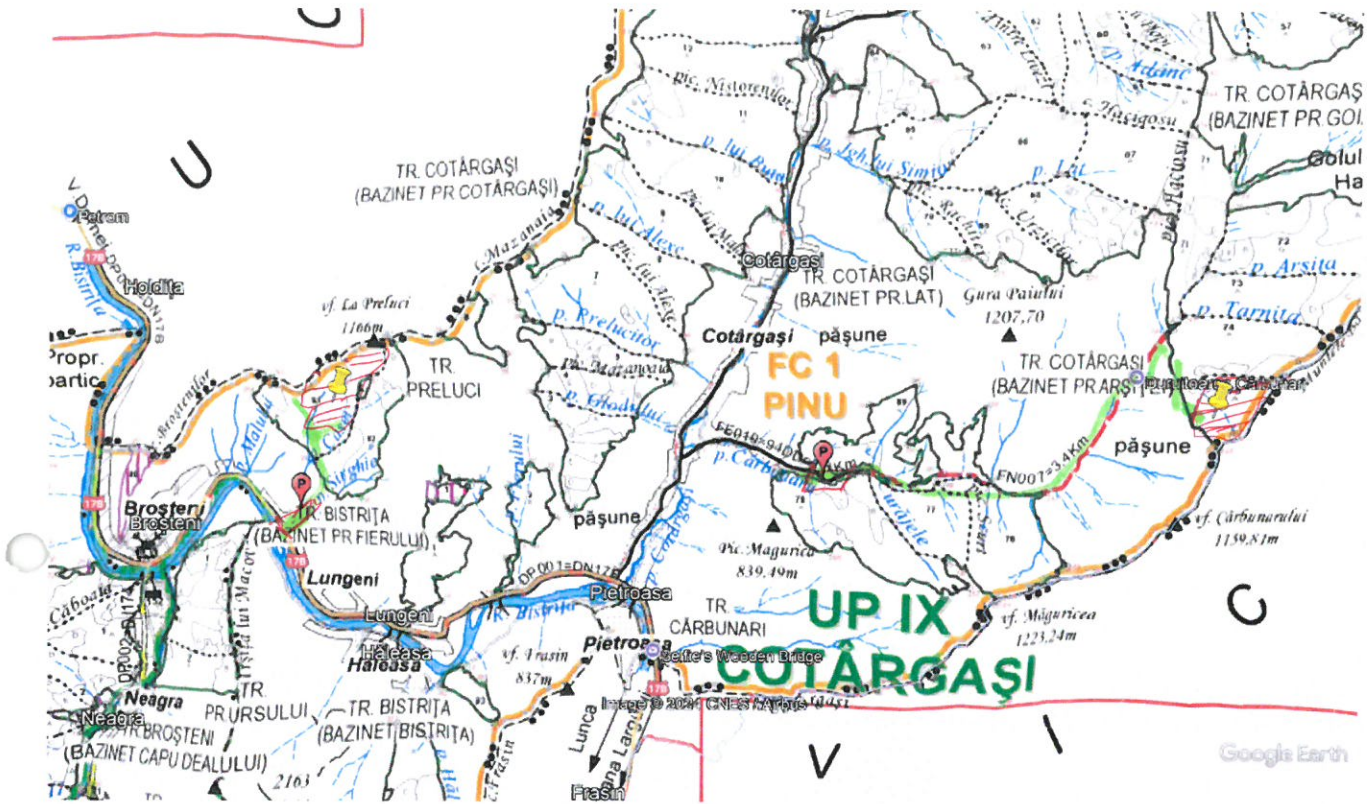

# SCHIȚA PARCHETULUI

PARTIDA 24000294403080  
Denumire parchet 1479/CĂRBUNARI

U.P. IX  
u.a. 75A,81A

## LEGENDĂ

Limită de parcelă	.....	
Limită și indicativ de subparcelă	7B \ 7C	
Bornă parcelară	135	⊗
Drum auto forestier	—————	Coordonate GPS parchet :
Suprafața parchetului		75A 47.246759° 25.793673°
Căi de colectare pt. adunat	—————	81A 47.248057 25.714872
Căi de colectare pt. scos-apropiat (D.T.)	—————	
Limită de poștașă	—————	Coordonate GPS platformă primară :
Platformă primară		47.243136° 25.759921°
Pârâu	—————	47.241259° 25.710641°
Podet din lemn traversare pârâu	—————	
O.S. Broșteni deține/ nu deține teren aferent platformei primare		