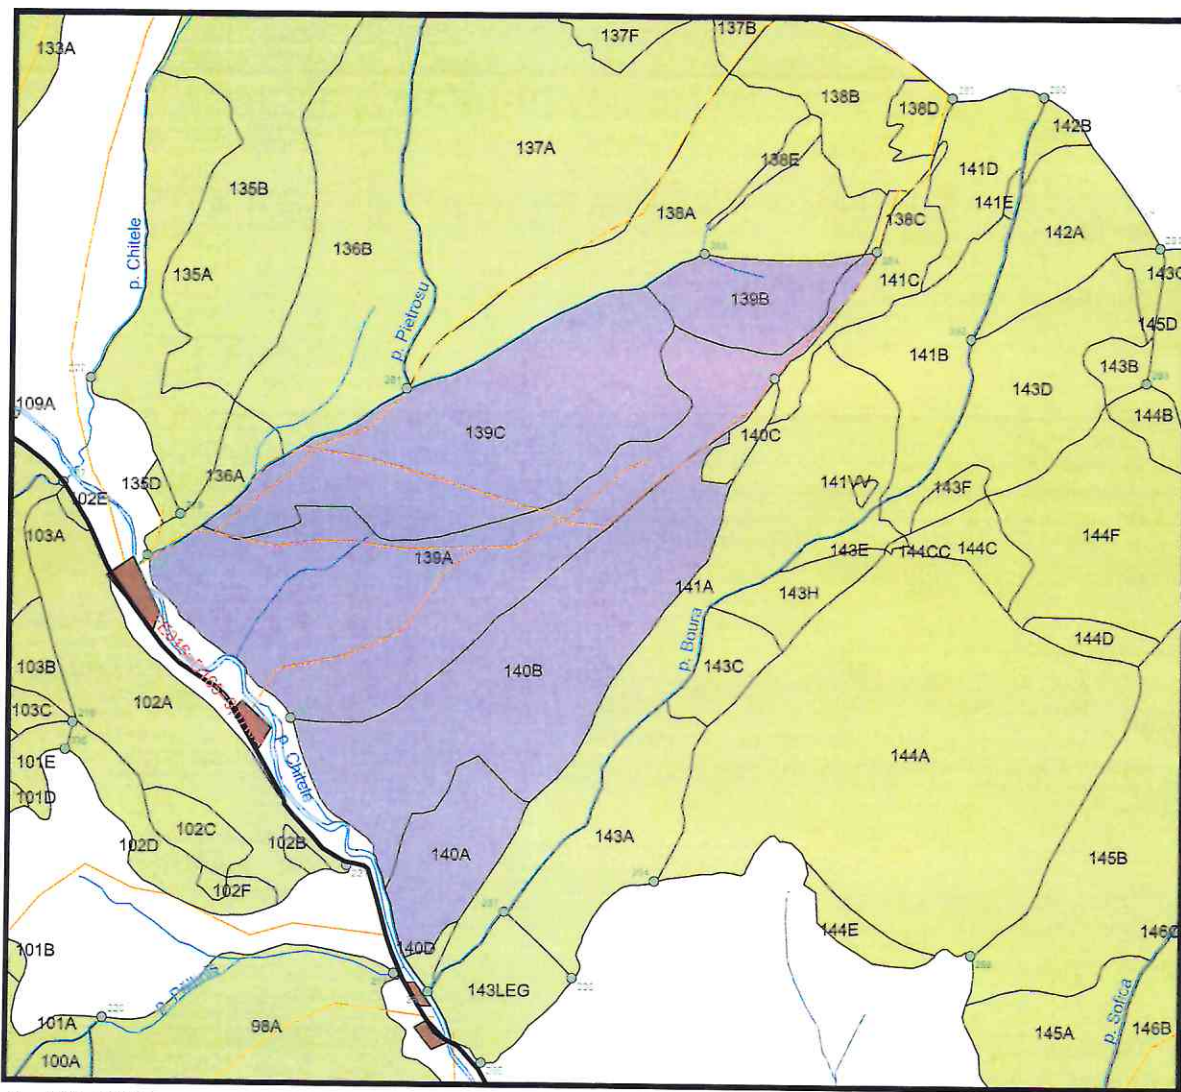

DIRECȚIA SILVICĂ NEAMȚ
 OCOLUL SILVIC VĂRATEC
 SCHIȚA PARCHETULUI ȘI A PLATFORMEI PRIMARE
 UP II Cracaul Alb u.a139 A-140B P 951 ACC I

Legendă

- PARTIDA 951
- D.F. A. UP II
- Platformă
- borne_upII
- apeII
- dr_tractor_up_II

Coordonate Platforma și coordonate Parchet

Parchet	26.152320,	47.136742
Platformă	26.142342	47.129321

Delegat marcare,
 ing. Dogariu Constantin

Padurar,
 Paslaru Gheorghe