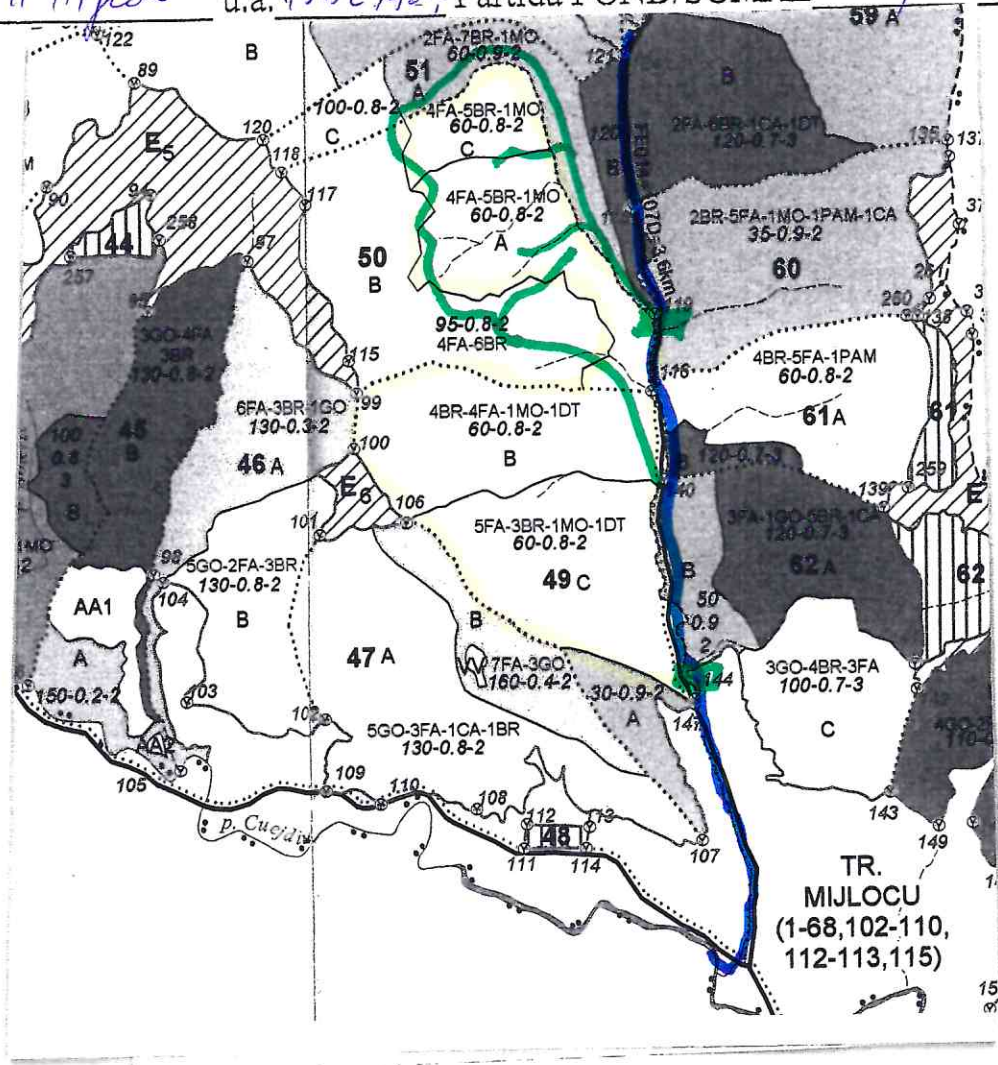

# SCHITA PARCHETULUI ȘI A PLATFORMEI PRIMARE

U.P. 11 117200 u.a. 493C, 504 Partida FOND/SUMAL 910/240002200234

Simbol	Culoare	Coordonate geografice
Drum auto forestier	Negru gros	
Drum de tractor existent	verde	Parchet: <u>11 47.029985</u> } <u>11.47.031</u>
Drum de tractor propus	rosie	<u>E 26.247906</u> } <u>E 26.247906</u>
Parau	albastra	Platforma primara:
Limita parcelara	maro	<u>11 47.019935</u> } <u>11 47.0275</u>
Limita subparcelara	Maro punctat	<u>E 26.256310</u> } <u>E 26.2559+</u>
Directia de doborare a arborilor		
Directia de colectare a arborilor		
Platforma primara	Drept verde	
Parcare autovehicule		
Pichet de incendiu		
Loc de odihna si pentru fumat		
Teren cu fenomene de inmlastinare		
Portiuni cu fenomene de alunecare		
Delimitare parchet	galben	
Portiuni cu panta mare		
Portiuni cu roca la suprafata		