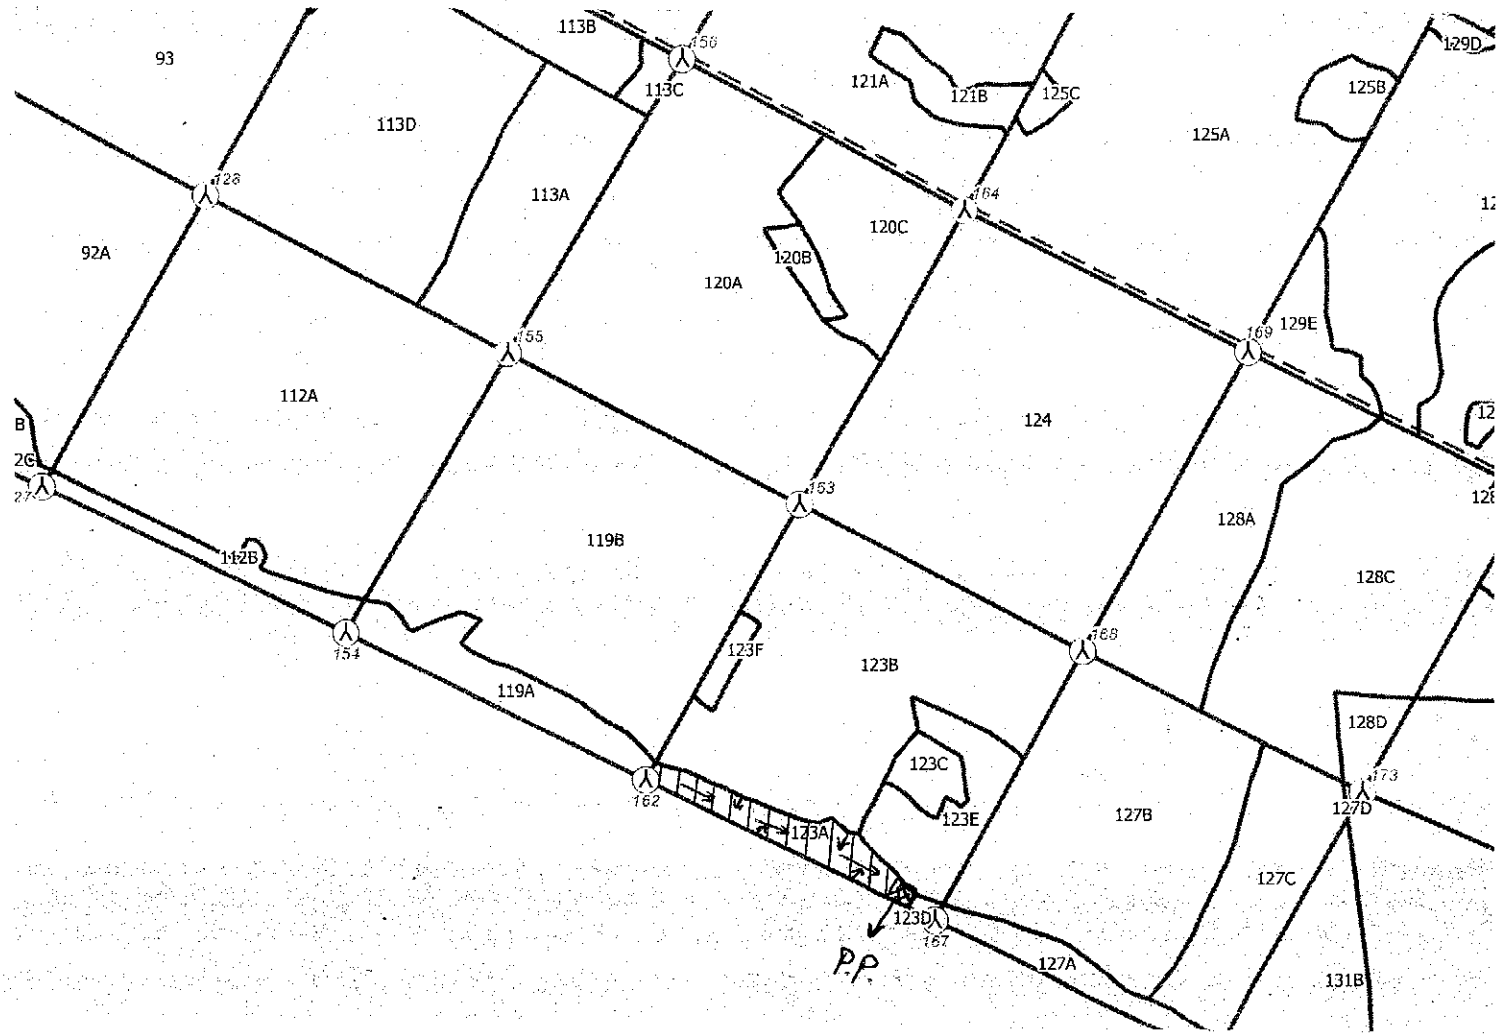

SCHITA PARCHETULUI  
 PARTIDA 2300187201660

UP	Ua	Volum mc.	Felul taierii / nat. produsul ui	Suprafata Ha	Accesib.	Coordonate geografice Parchet		Coordonate geografice Platforma primara	
						Lat N	Long.E	Lat N	Long.E
IV PUNGHINA	123A	59,29	CRÂNG	1,41	1-250m	44,272323	22,905845	44,271613	22,906394

Legenda:

- suprafata partizii :
  - Limita parchetului , cai de colectare
  - alte obs :
  - platforma primara
  - DAF
- cai de scos apropiat

UP IV PUNGHINA Ua 123A suprafata 200 mp.

Sef District

Intocmit  
 Responsabil F.F