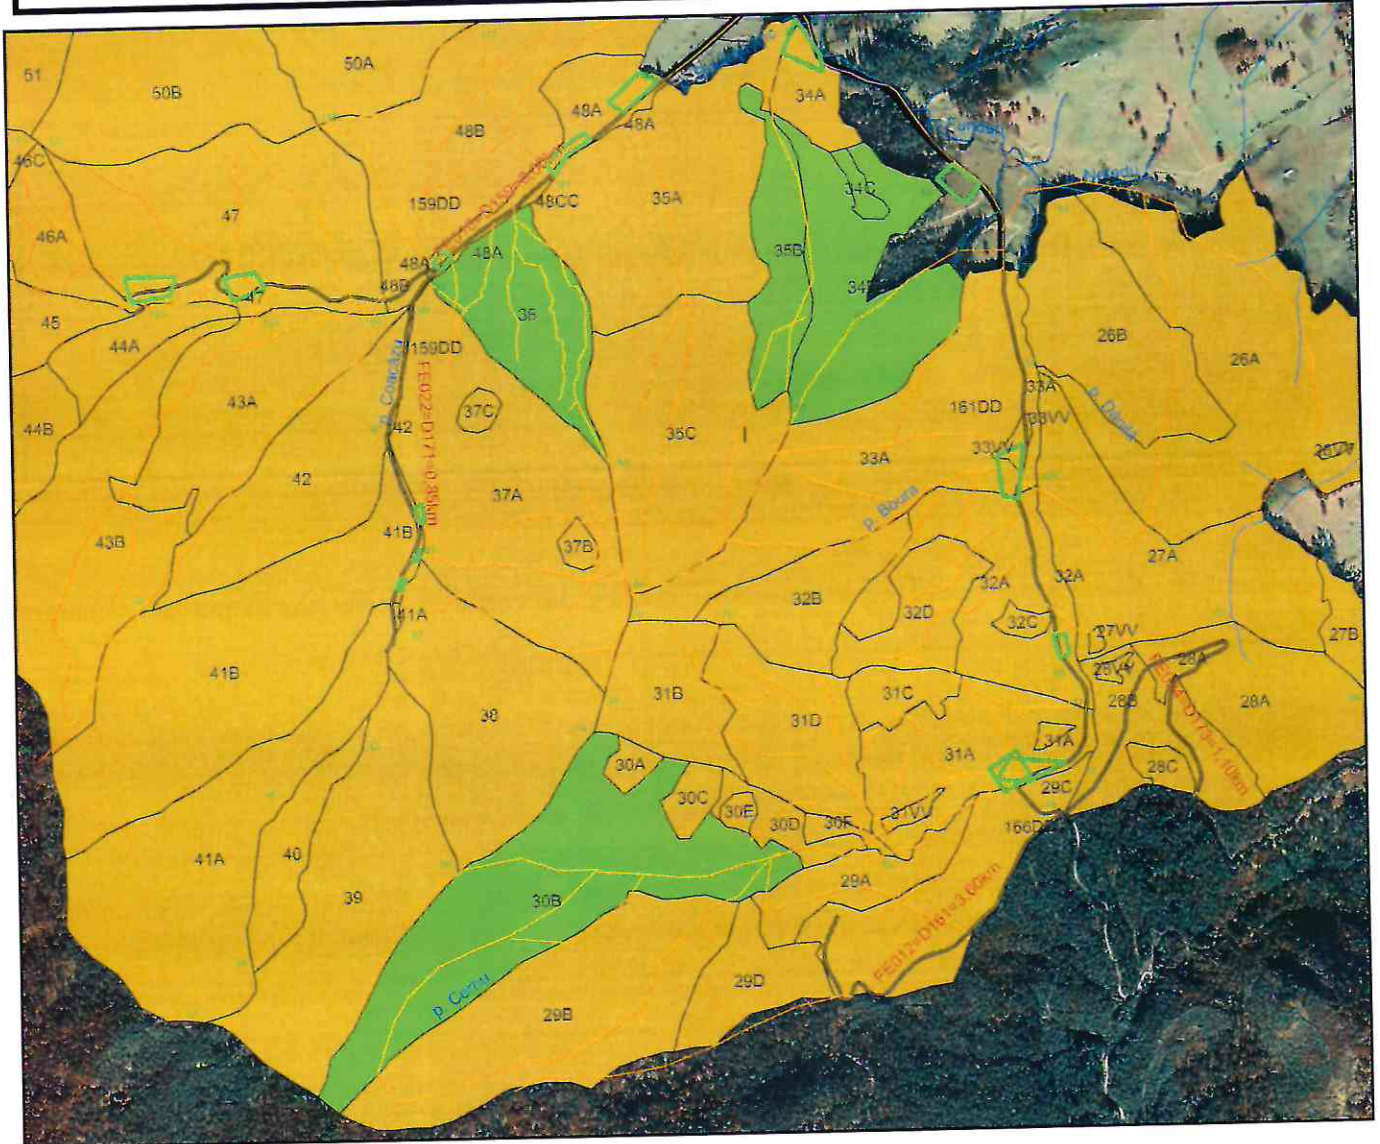

Caravana pentru viitor!

DIRECȚIA SILVICĂ NEAMȚ OCOLUL SILVIC VĂRATEC

SCHIȚA PARCHETULUI ȘI A PLATFORMEI PRIMARE

UP II Cr Alb u.a.30B,34B,C,35B,36

P151 ACC I SC 1:12000

Sumal 26000225001110

0 500 1,000 m

- drum forestier auto
- BORNE UP II
- ape UP II
- P 151 ACC I
- dr_tractor_up_II
- platf

Coordonate parchet si platforma primara

Parchet	26.145020,	47.059534
Platformă	26.159278,	47.060523

Delegat marcare,
ing. Tiron Gheorghe

Padurar,
Dascalu Ioan