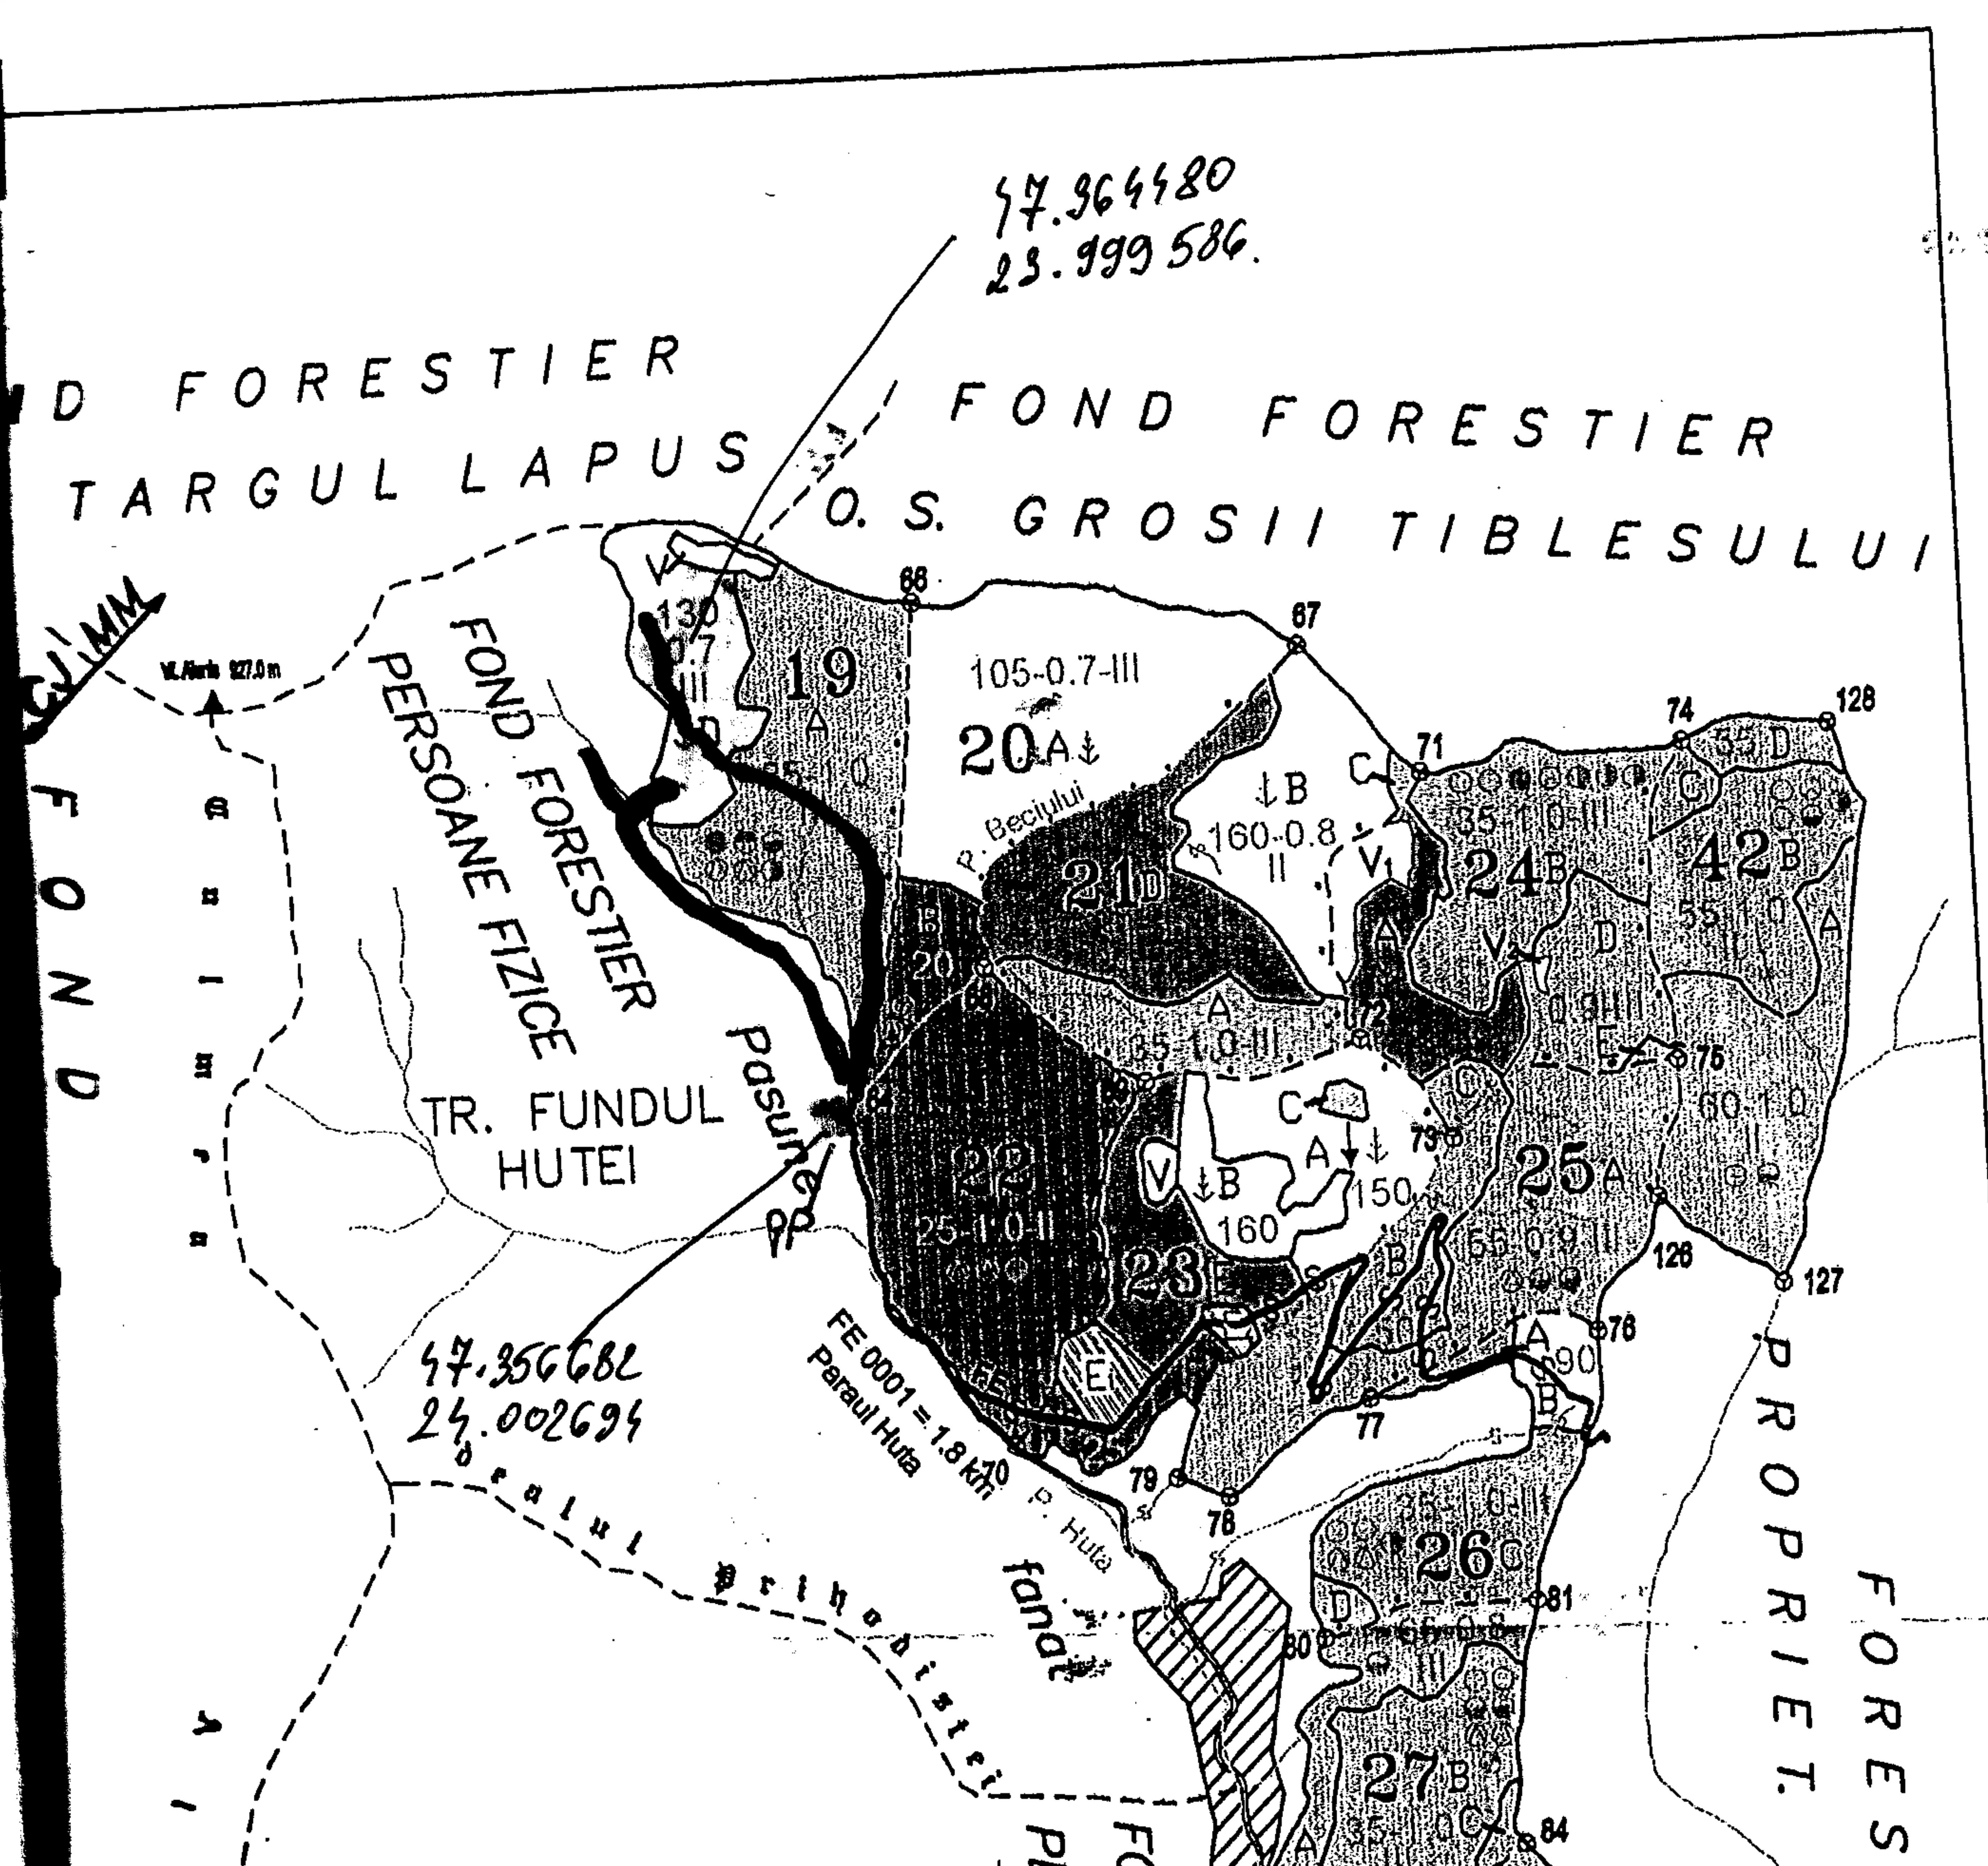

DIRECTIA SILVICĂ BISTRITA
 OCOLUL SILVIC BECLEAN
 DISTRICT SILVIC I NEGRILEȘTI
 CANTON 3 HUTA

OLUL SILVIC BECLEAN

INTRARE NR.

ZIUA 11/11/1974

SCHITA PARCHETULUI SI A PLTFORMEI PRIMARE

U.P. ICHIUȘTI u.a. B Δ