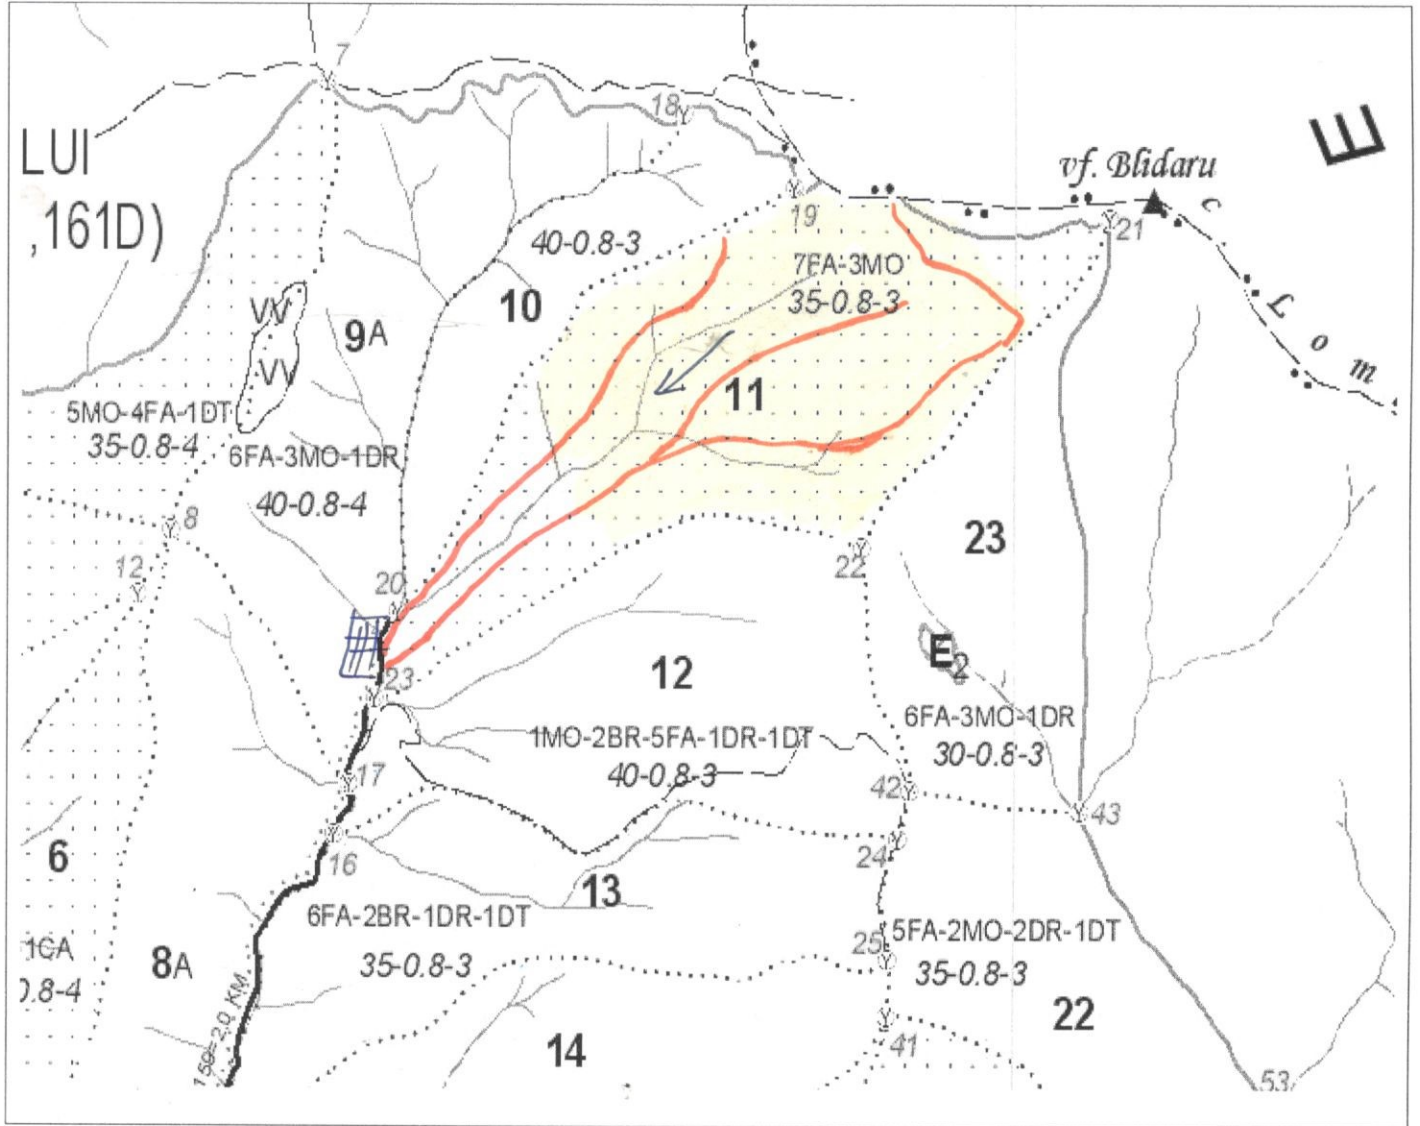

Handwritten initials

SCHITA

PARCHET DE EXPLOATARE (denumire) *BLIDARU*
 Partida (denumire) *773* nr. APV/nr. SUMAL *22.00.144601350*
 U.P. *VII-SOPOT*, u.a. *11*

Coordonate G.P.S

APV		PLATFORMA PRIMARA	
N	E	N	E
44.822864	21.969764	44.818398	21.958710

Legenda

- limita parchet
- suprafata parchetului
- cai de colectare m.l.
- platforma primara
- cursuri permanente de apa
- arbori morti
- podet de traversare
- drum auto forestier
- elemente de biodiversitate
- directie de colectare