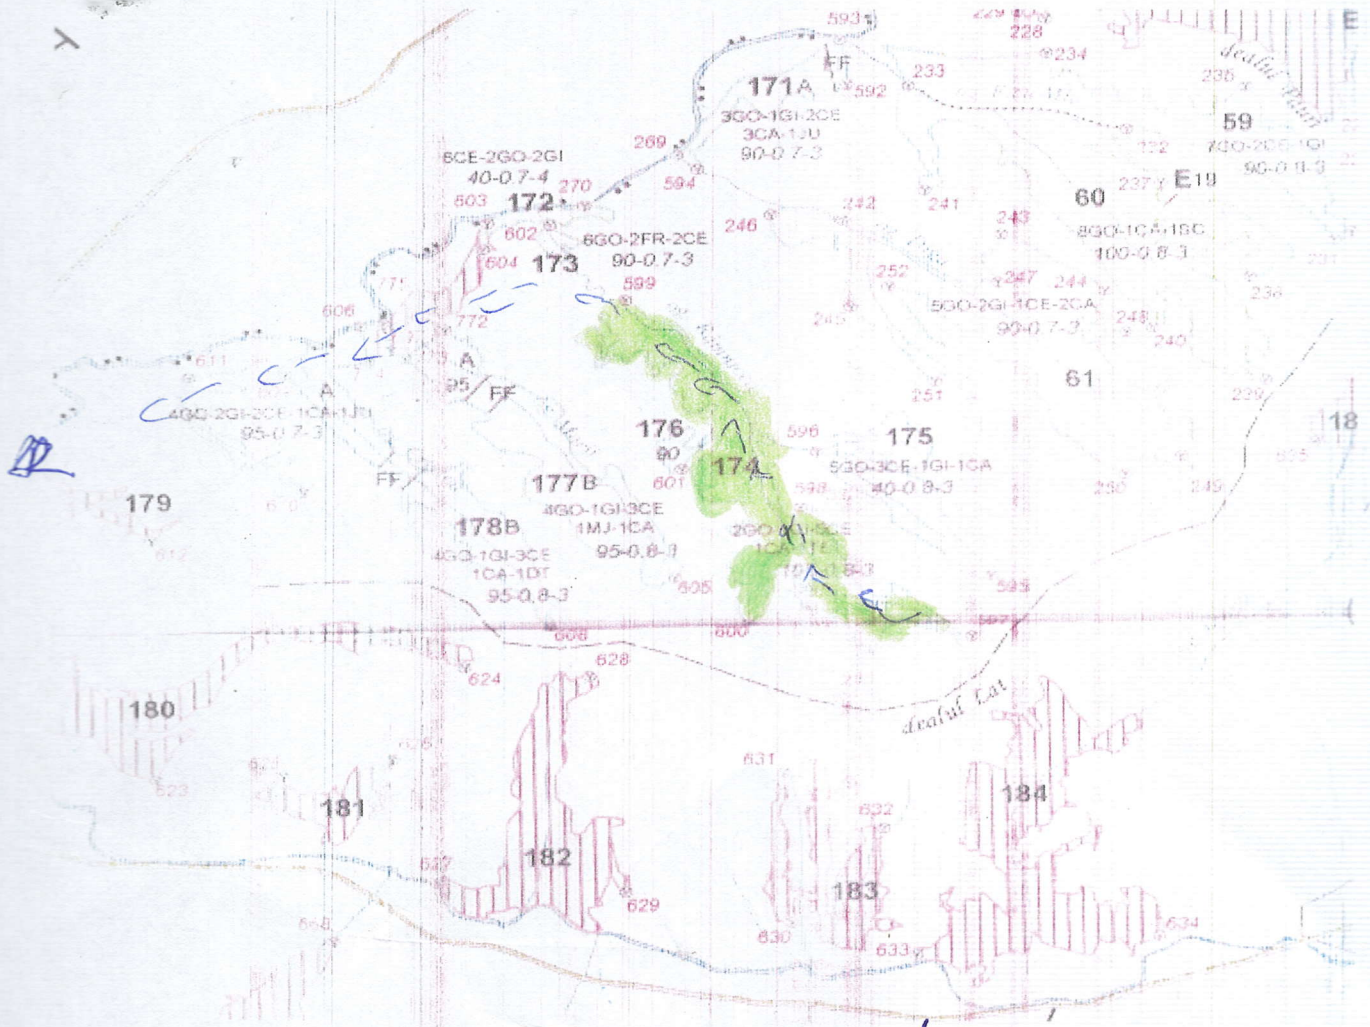

SCHITA PARCHETULUI
PARTIDA 591 SUMAL 240013710030 U.P. _____
u.a. 174

Scara: 1-20.000

Coordonate parchet		Coordonate platforma primara	
Lat.	Long.	Lat.	Long.
<u>45.160216</u>	<u>21.706691</u>	<u>45.160449</u>	<u>21.623515</u>

Legenda:

- limita u.a.: "-----"
- Borna amenajistica: "⊙"
- Drum auto forestier: "———"
- Platforma primara: " [R] "
- Podete de traversare: " [/ /] "
- suprafata parchetului: " " "
- cursuri de apa permanente: " " "
- arbori morti: " XM "
- cai de colectare: " " "
- directia de colectare: " → "