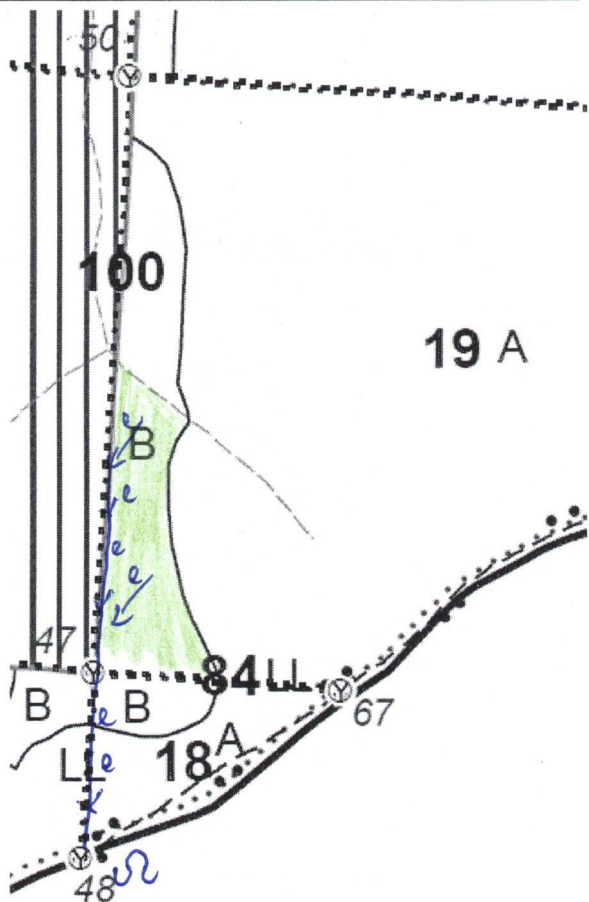

(Pagina 3, alocată SCHIȚEI PARCHETULUI)

APV 1114 / 2200238301280,
 UP I Lipovo-,
 ua 19B %

Legendă:

- - - -culme;
- -limită ocol silvic;
- -limită de U.P.;
- -limită u.a. ;
- zone cu semințis utilizabil;
- \$— - anulare de limită;
- 36A -număr parcela amenajistică;
- Ä 42 -borna amenajistică nr.42 ;
- ==== -drum public modernizat;
- — — -drum forestier;
- ...e... -ISA existent;
- ...n... -ISA necesar;

- Ω - platforma primara

Coordonate

Parchet 46.011313 , 21.628812

Platforma primara 46.008873 , 21.628118

Sef ocol,

Intocmit,

Fond forestier,

ing. Lung Adrian