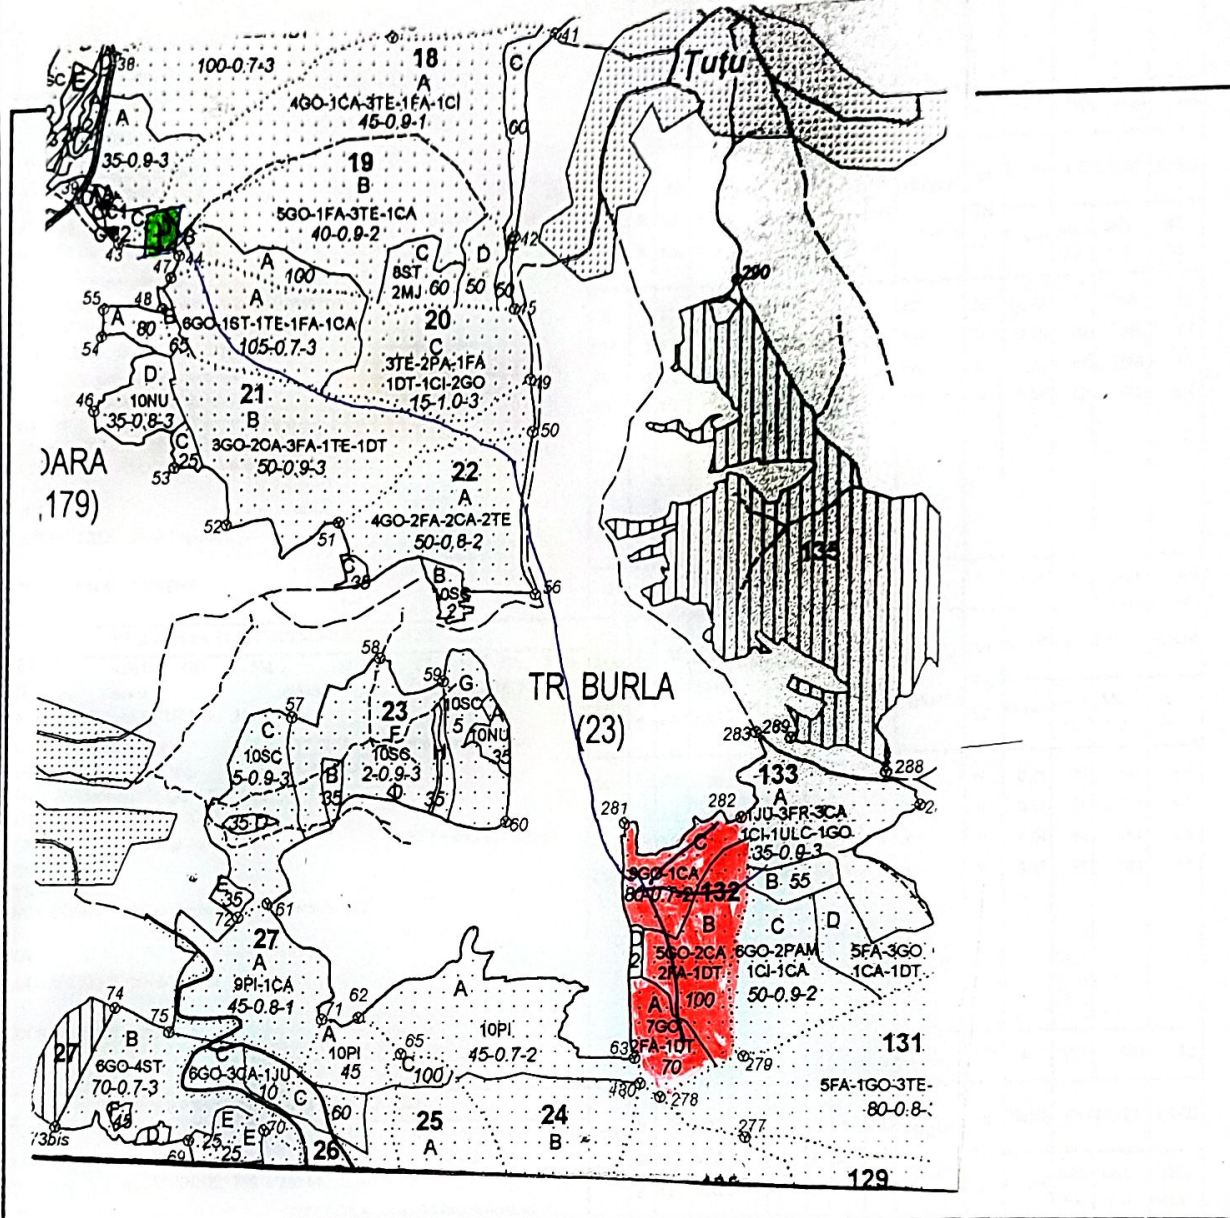

RECTIA SILVICA VRANCEA
 COLUL SILVIC PANCIU-VL CAREGNEI

740/2400126102150

SCHITA PARCHETULUI
 SI A PLATFORMEI PRIMARE

Unitatea de productie
 Unitatea amenajistica

In Howsua

132 A, B, C

LEGENDA :

- Suprafata parchet 
- Platforma primara 
- Drum auto 
- Cai scos - apropiat 

Delegat marcare 

Coordonate	
Parchet	Platforma primara
46 15 52 99	46 17 19 52
27 27 16 31	27 25 01 56

Titular canton 