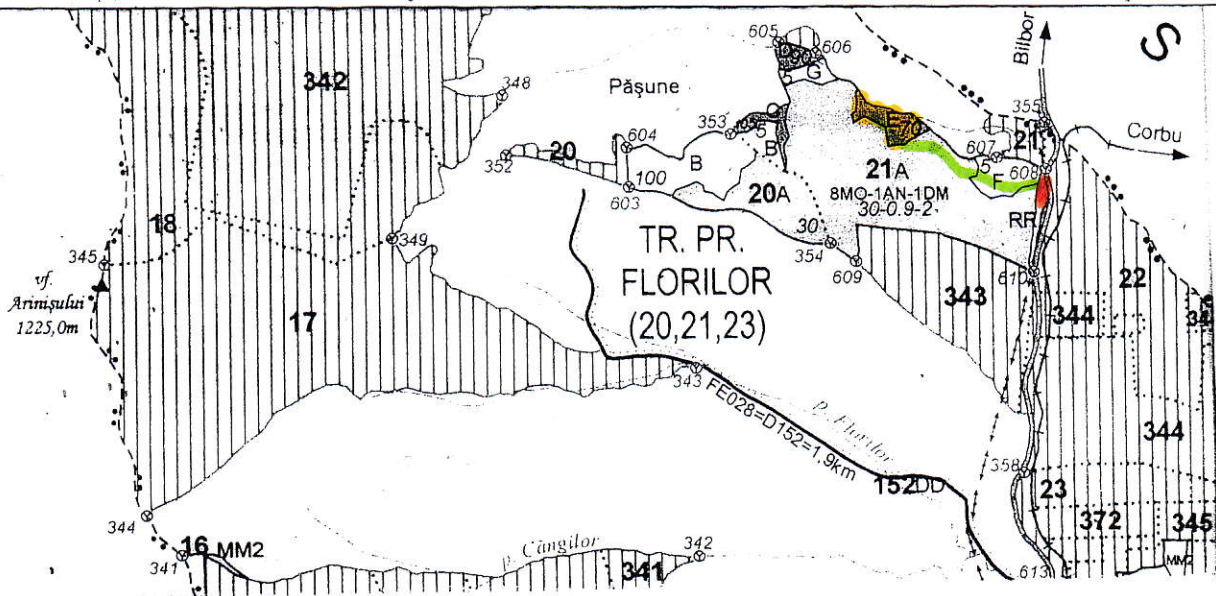

# SCHIȚA PARCHETULUI

Platforma primară se află în ua 21A.  
 Nu se percepe taxă de peiaj  
 Suprafața pe care s-a marcat nu se  
 află în arie protejată.  
 Coordonate

Parchet  
 47,020481 N.  
 25,485126 E

Platf primară  
 47,018900 N.  
 25,492100 E

## LEGENDA

	Suprafața parchet
	Bridă de tractor existentă
	Platformă primară