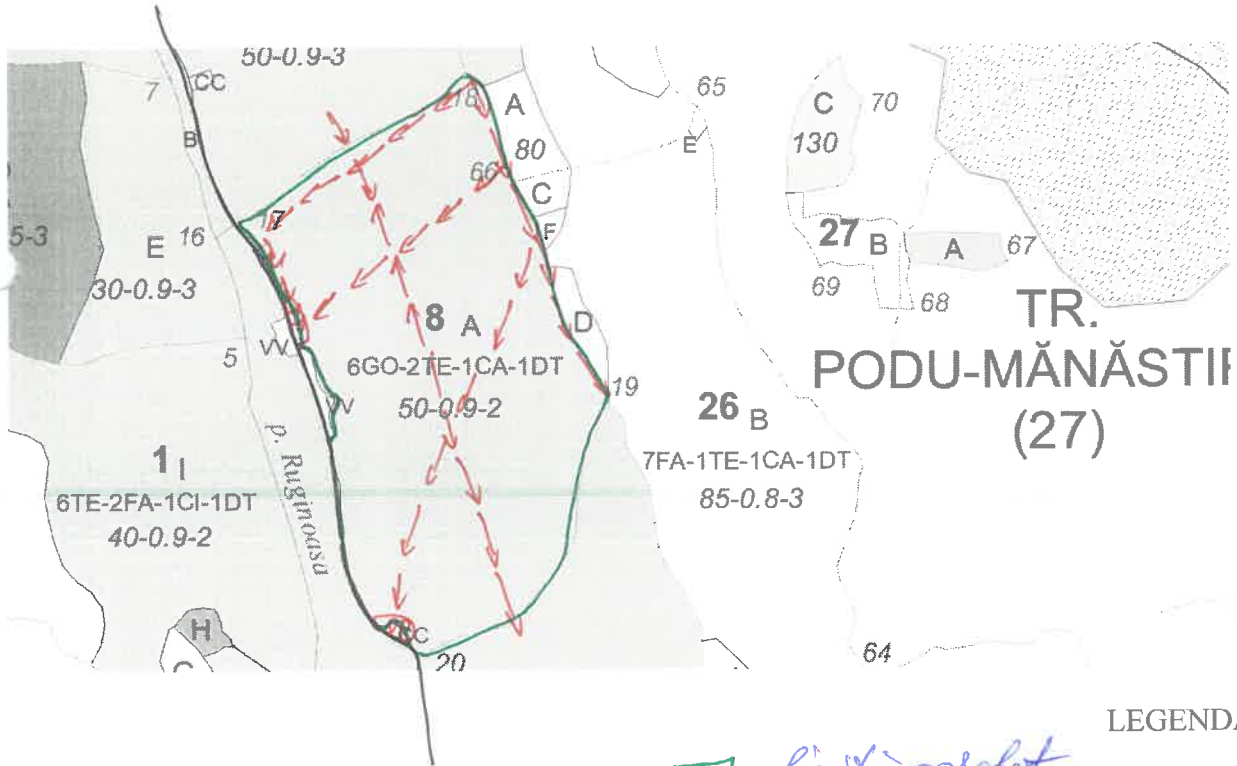

**OCOLUL SILVIC
ZELETIN**
REGISTRATURĂ NR. 1415
ZIUA 16 LUNA 02 ANUL 2024

SCHITA PARCHETULUI SI A PLATFORMEI PRIMARE

APV 618/240006800180 = Combura

COORDONATE PARCHET	
Lat: 46.441661	Long: 27.344401
COORDONATE PLATFORMA PRIMARA	
Lat: 46.441827	Long: 27.340946
Lat: 46.439173	Long: 27.34263

LEGENDA:

- limita parcelor
- → - drum exploatare
- PP - platforma primara
- drum auto forestier

Intocmit:
Ing. Vararu Catalin