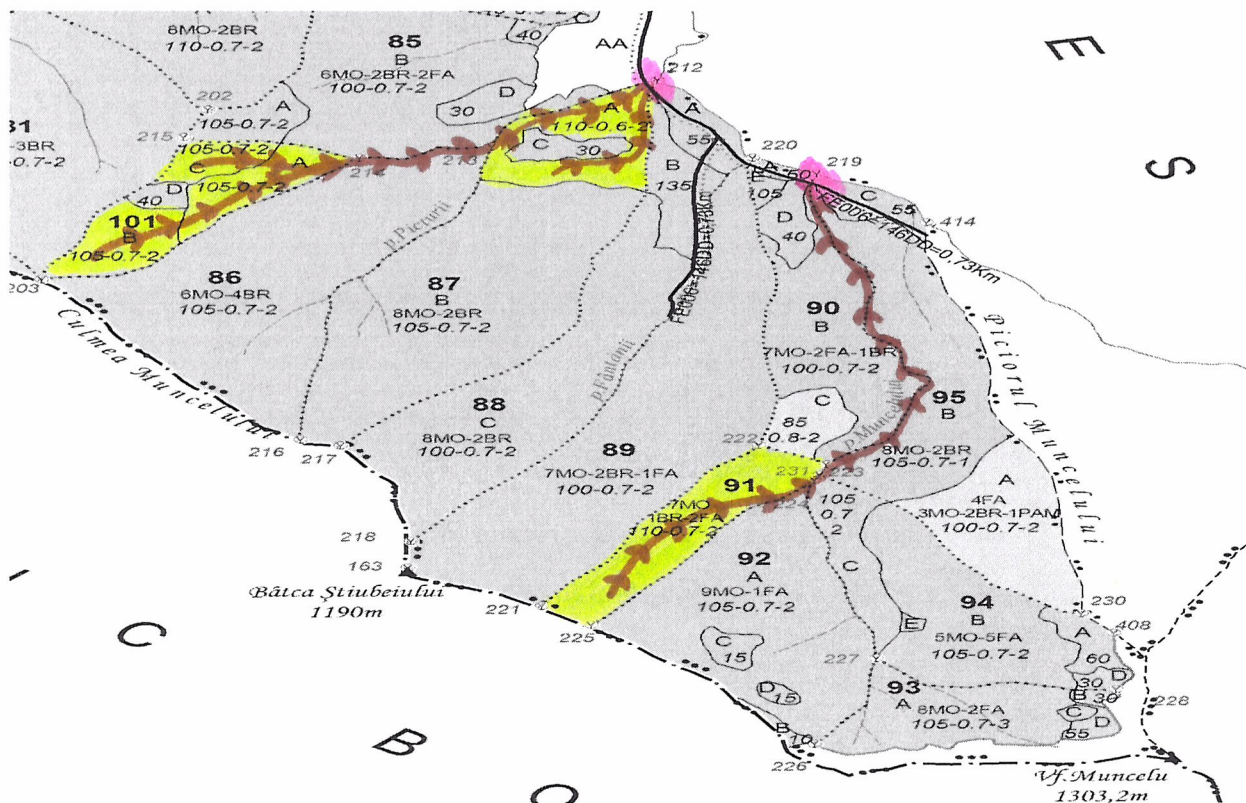

OCOLUL SILVIC STULPICANI

SCHIȚA PARCHETULUI

PARTIDA 1811 nr.fond / nr. sumal 24000305000520 UP II NEGRILEASA, u.a. 87A, 91, 101A, 101B, 101C

Denumire parchet : PALTIN Felul tăierii : ACC.I

Legenda :

- | | |
|--|--|
| Platforma primara | Insula de imbatranire in liziera |
| Drum de tractor cu eroziune excesiva | Izvor |
| Traseu de scos-apropiat cu tractorul | Arbori morti |
| Adunat cu atelaje | Zona protectie izvor, arbori de biodiversitate (insula de imbatranire) |
| Vizuina de pisica salbatica | Podet traversare pârau |
| Zona protectie vizuina (accesul interzis in perioada martie-aprilie) | |
- Limită de parcelă
Limită și indicativ de subparcelă ————
Bornă parcelară ○
Drum autoforestier ————
Suprafata 36,97 ha.
Limită de postață ————
Pârâu ————

Coordonate GPS parchet:
Lat. 47.315997°N . Lon. 25.840237°E

Coordonate GPS platforma
Lat. 47.318941°N . Lon. 25.853401°E

Întocmit,
ING. MIROȘ RADU

DATA
01.04.2024