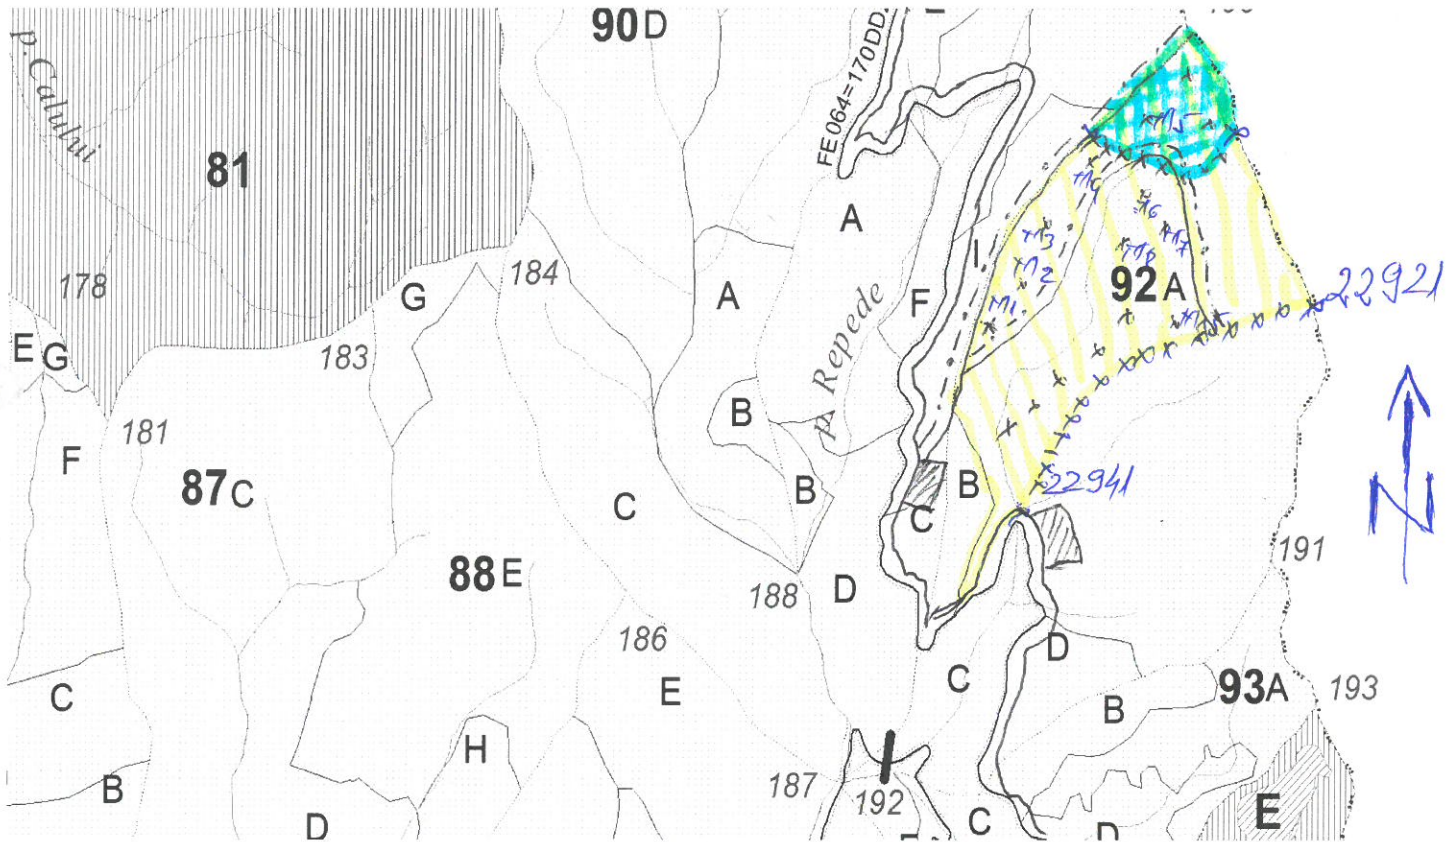

Ocolul Silvic Calimanesti  
 UP VI Berislavesti  
 u.a.92A%  
 TP1

Avizat  
 Sef ocol

Schita  
 cu amplasarea partizii nr.50S stoc P50 Scauianca /SUMAL 2300152003690

Legenda :

	Supraf parchet		D.A.F.		Drum tractor		Platforma primara		M1, X, X'		Lemn mort
--	----------------	--	--------	--	--------------	--	-------------------	--	-----------	--	-----------

Scos-apropiat ..2.51-500.....m ;Transport pe DAF 5 Km ;Panta ....28°.....

x...27.....arbori de limita pe care s-a aplicat marca patrata RP 27/114

Coordonate geografice

	u.a.	Latitudine	Longitudine
Parchet	92A	45,282451	24,487786
Platforma	92A	45,279439	24,486482

Parchetul ~~se situeaza~~/nu se situeaza in cadrul unei aii naturale protejate

Caile de colectare ~~trec~~/nu trec prin proprietati particulare drumul comunal din satul

Scauianca asfaltat are restrictii de tonaj 7,5 tone/axa.