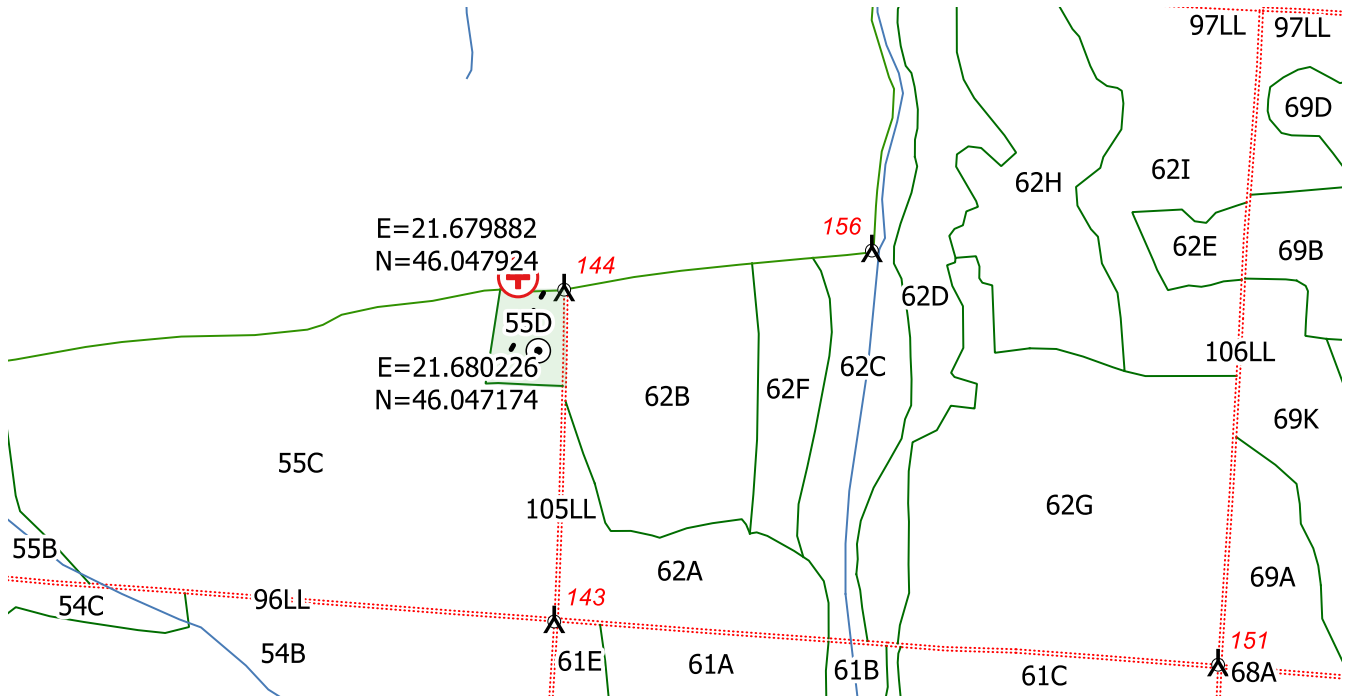

DIRECȚIA SILVICĂ ARAD
OCOLUL SILVIC LIPOVA
SCHIȚA PARCHETULUI
Partida nr. 1397 / 2400238301030
U.P. I, u.a. 55D

Contează pentru viitor!

Legenda

- ⊙ centru parchet
- ⊕ platforma primara
- - - drum tractor existent [1]
- delimitare_parchet
- ▲ borne
- ape
- Limita subparcela
- ⋯ Limita parcela
- Limita fond forestier stat
- parc_poly

tip	Latitudine	Longitudine
platforma primara	46.047924	21.679882
centru parchet	46.047174	21.680226

Resp. fond forestier,
ing. Mitruș Mihai