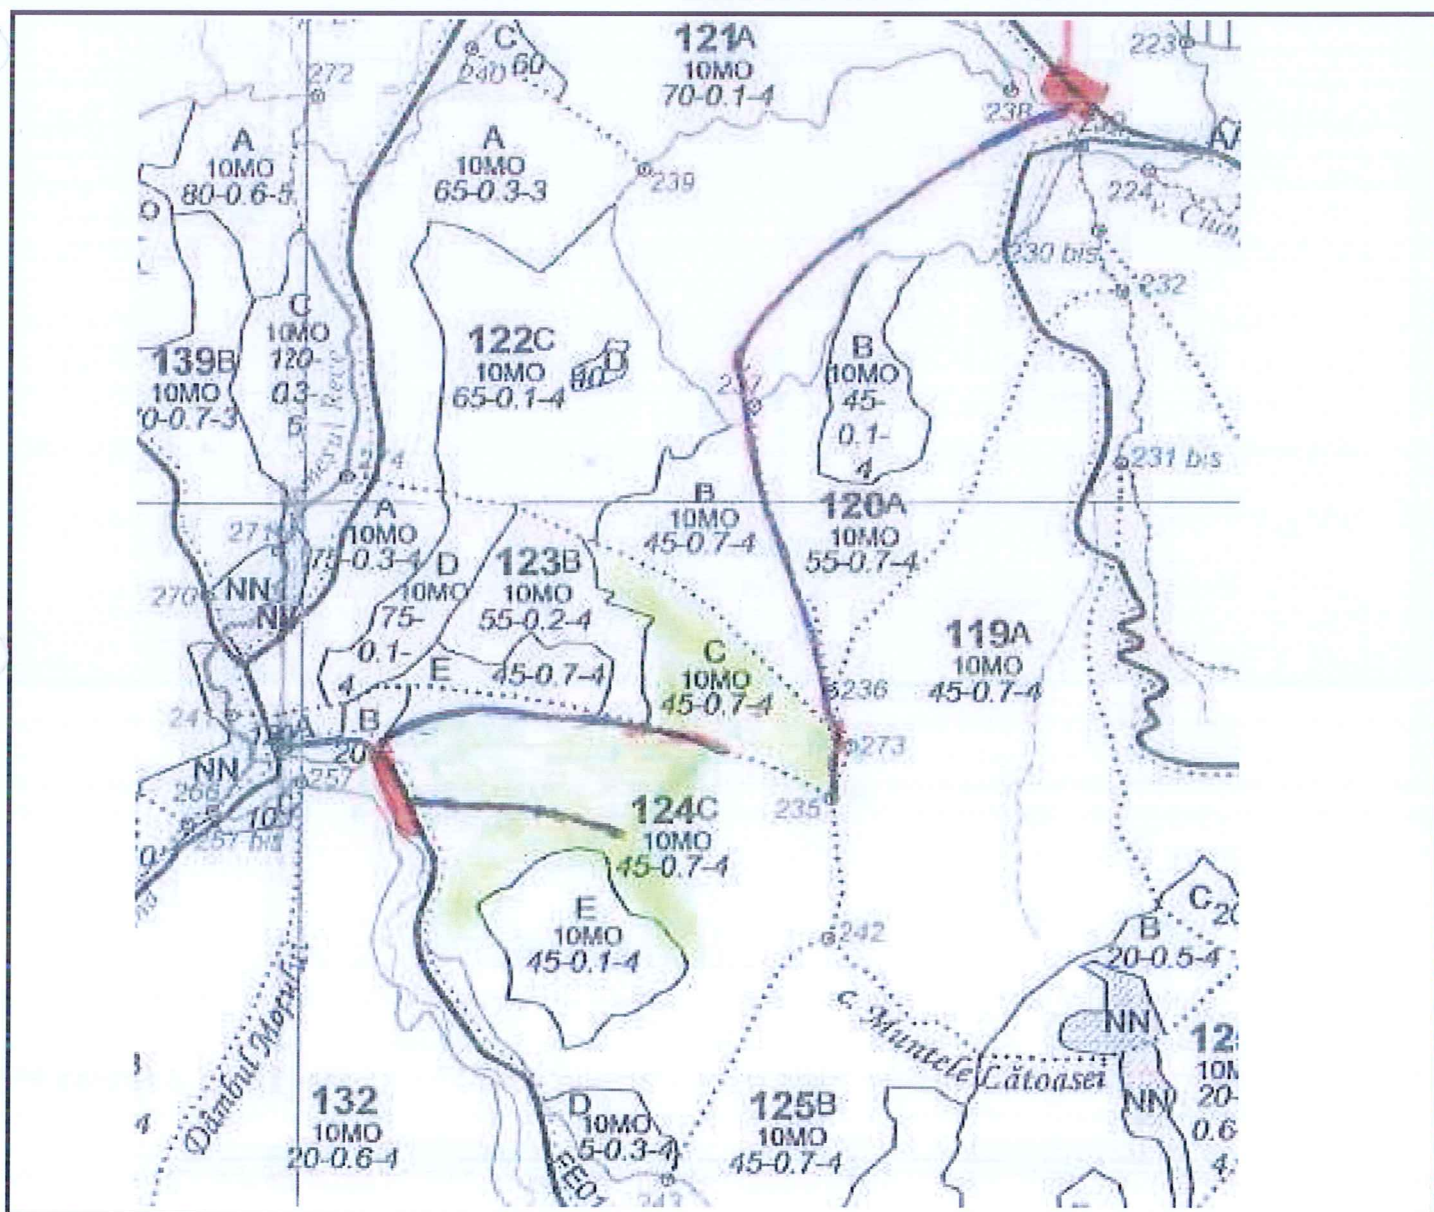

SCHITA PARCHETULUI 549 Bradeana Valea Zborului
SUMAL nr.: 2400194500100

COORDONATE GEOGRAFICE				AMPLASAMENT	
Parchet		Platforma		U.P.	III IZVOARELE SOMESULUI RECE
X (LONGITUDINE)	Y (LATITUDINE)	X (LONGITUDINE)	Y (LATITUDINE)		
23.079351	46.492607	23.086875	46.502277	u.a.	123C
23.074763	46.490899	23.071702	46.491258	u.a.	124C

LEGENDA

-  Cale permanenta de transport
-  Drum tractor existent
-  Parchet
-  Platforma primara

Conducator lucrare,

Canton
Pașurari