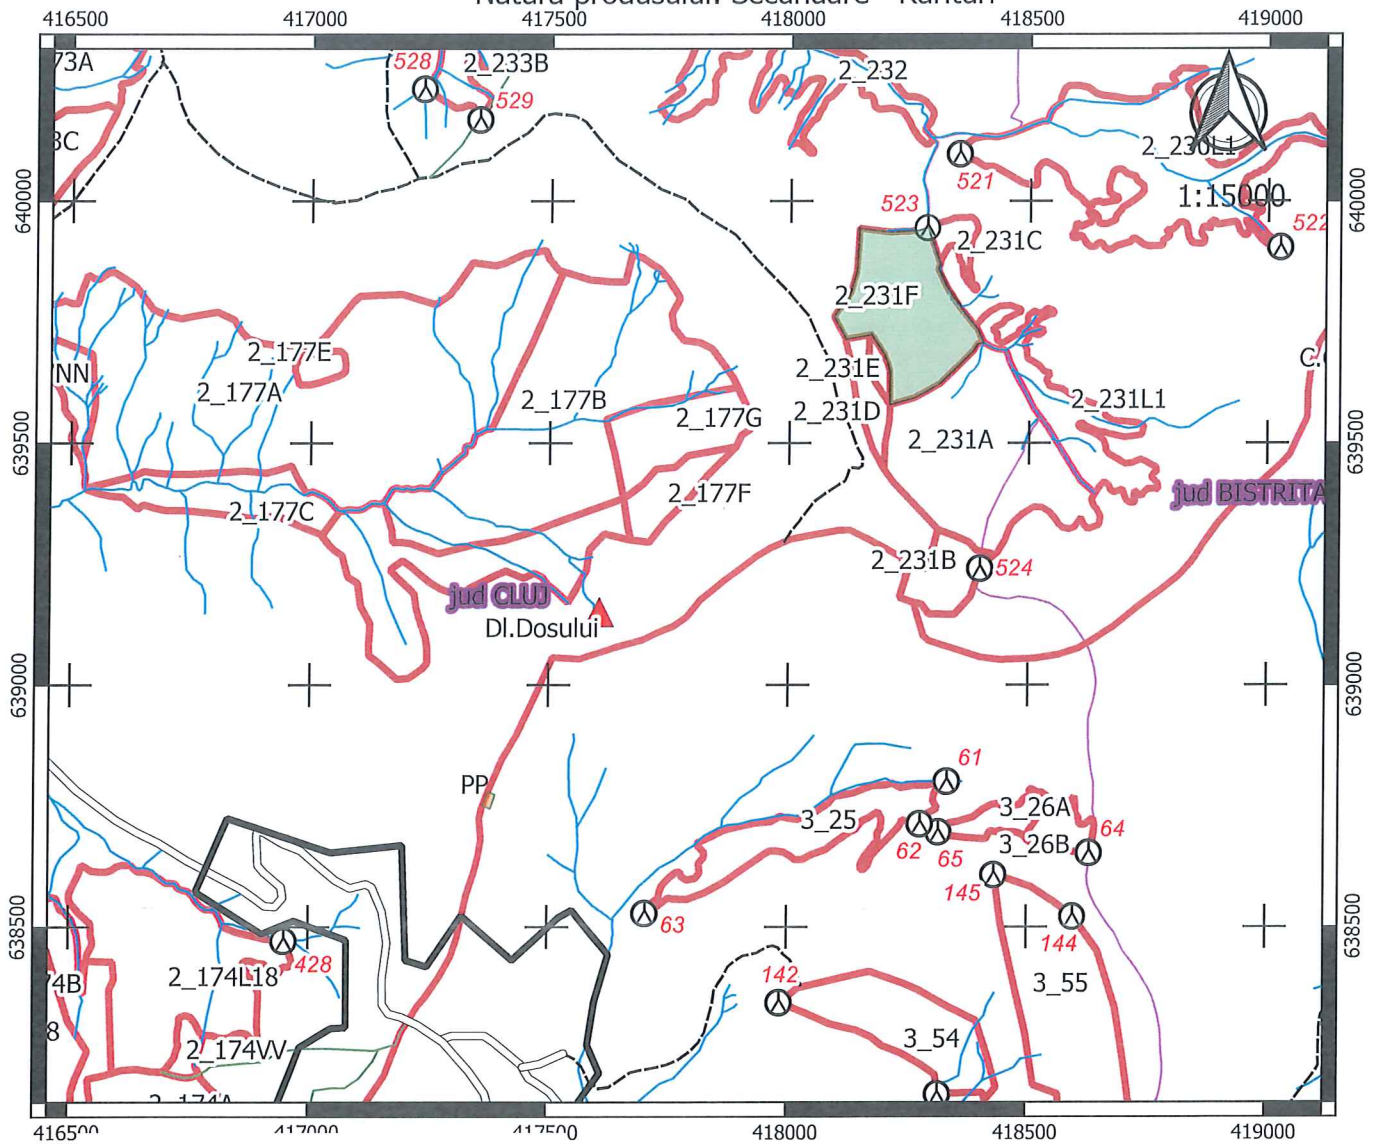

DIRECTIA SILVICA CLUJ
OCOLUL SILVIC DEJ
PARIDA 54 VL. MERELOR
UP II CHIUIESTI ua 231F

Natura produsului: Secundare - Rarituri

Schita Parchet

-  Parchet
-  Platforma Primara
-  Drum acces
-  drum_arc
-  Drum de pamant
-  Drum forestier existent
-  Drum de exploatare
-  parc_arc
-  Limita subparcela
-  Limita parcela
-  Limita fond forestier stat

Coordonate parchet:

X_est :23.918196

Y_nord :47.252369

Coordonate platforma primara:

X_est :23.906975

Y_nord :47.243069

Intocmit