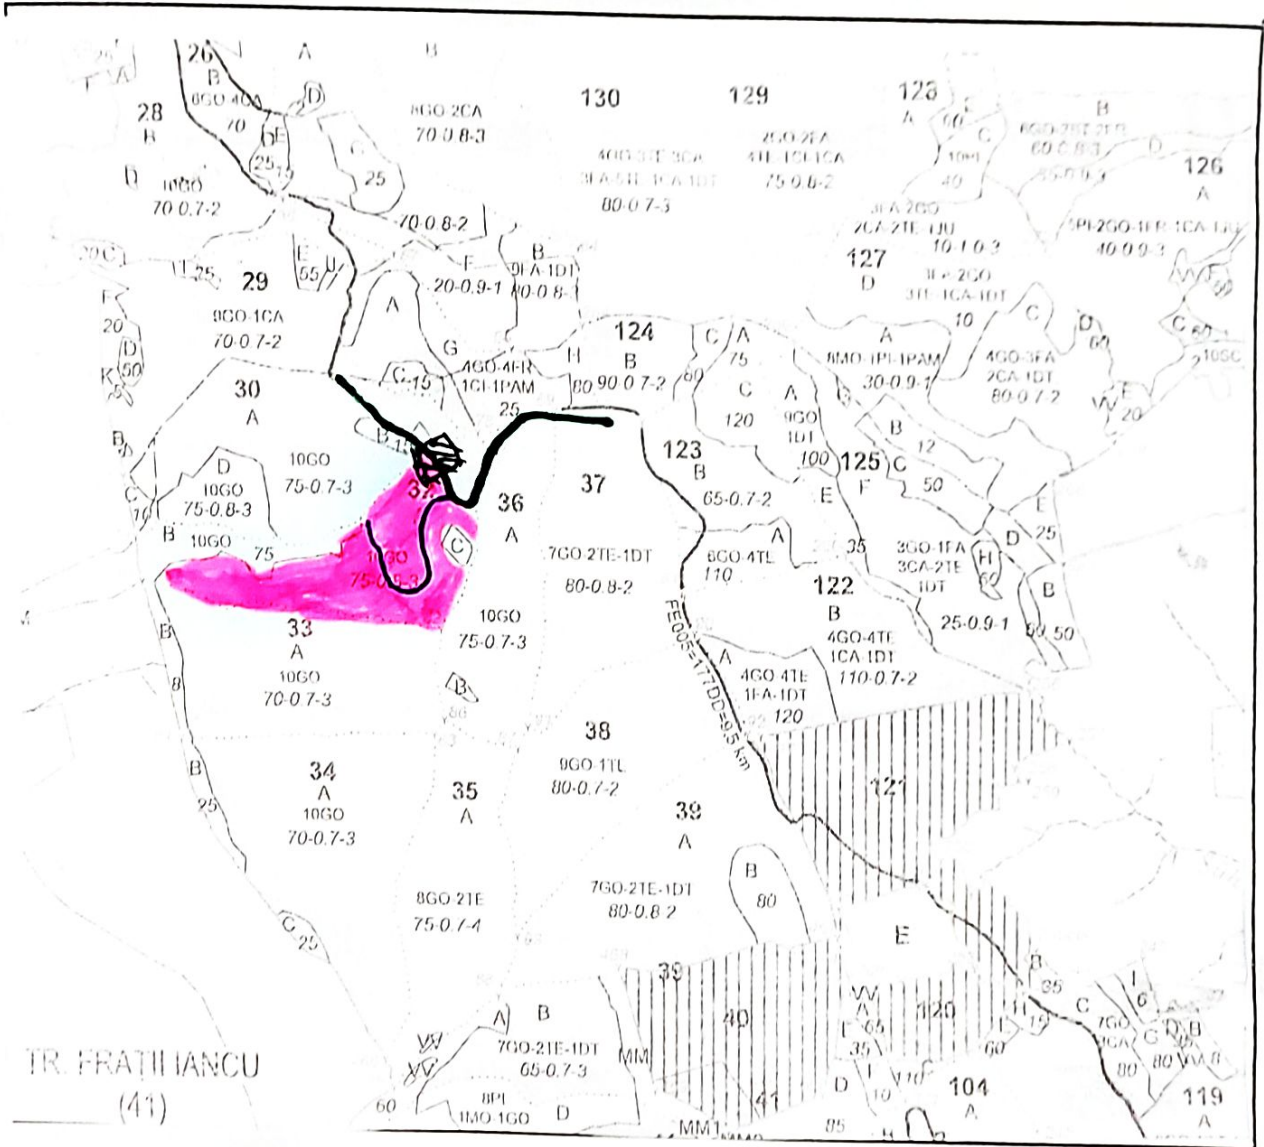

SCHITA PARCHETULUI  
 SI A PLATFORMEI PRIMARE

Unitatea de productie  
 Unitatea amenajistica

IV Homocea  
32A

PARTIDA : 2400126102670 / 753.

TR. FRATII HANCU  
 (41)

LEGENDA :

- Suprafata parchet
- Platforma primara
- Drum auto
- Cai scos - apropiat

Coordonate	
Parchet	Platforma primara
Lat 46,138562	Lat 46,140331
Long 27,265102	Long 27,265388

Lat  
 Long

Delegat marcare, Marec Florin,

Titular canton Grodinara Ion