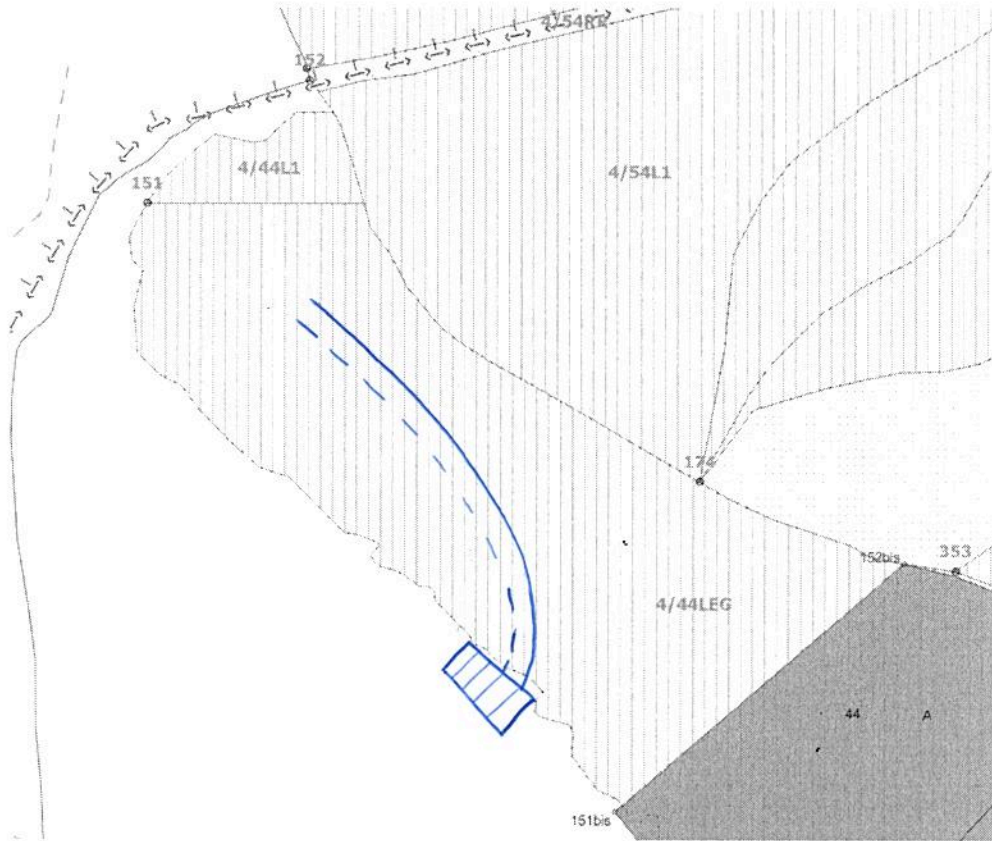

SCHITA PARCHETULUI SI A PLATFORMEI PRIMARE

Partida 2500035303870 / 11400 AC I

U.P. IV TEIS

u.a. 44

Coordonate :

- Parchet: 44.949969 / 25.341607
- Platforma primară: 44.946542 / 25.343280

- Parau (albastru)
- - - Coama
- o Borna parcelara
- Limita parcelara
- Limita u.a. (negru)
- o.o.o.o.o.o.o Limita de parchet
- - - - - Limita de sectiune (S)
- . - . - . - Limita de postata (P)
- ==== Drum auto
- - - - - Drum pentru tractoare
- ^^^ Funicular
- ▭ Platforma primara
- ↔ Cabana
- ∇ Remiza

ORDINEA DE LUCRU IN POSTATE	
DOBORAT	COLECTAT
PI	-
-	PI
-	-
-	-
-	-
-	-