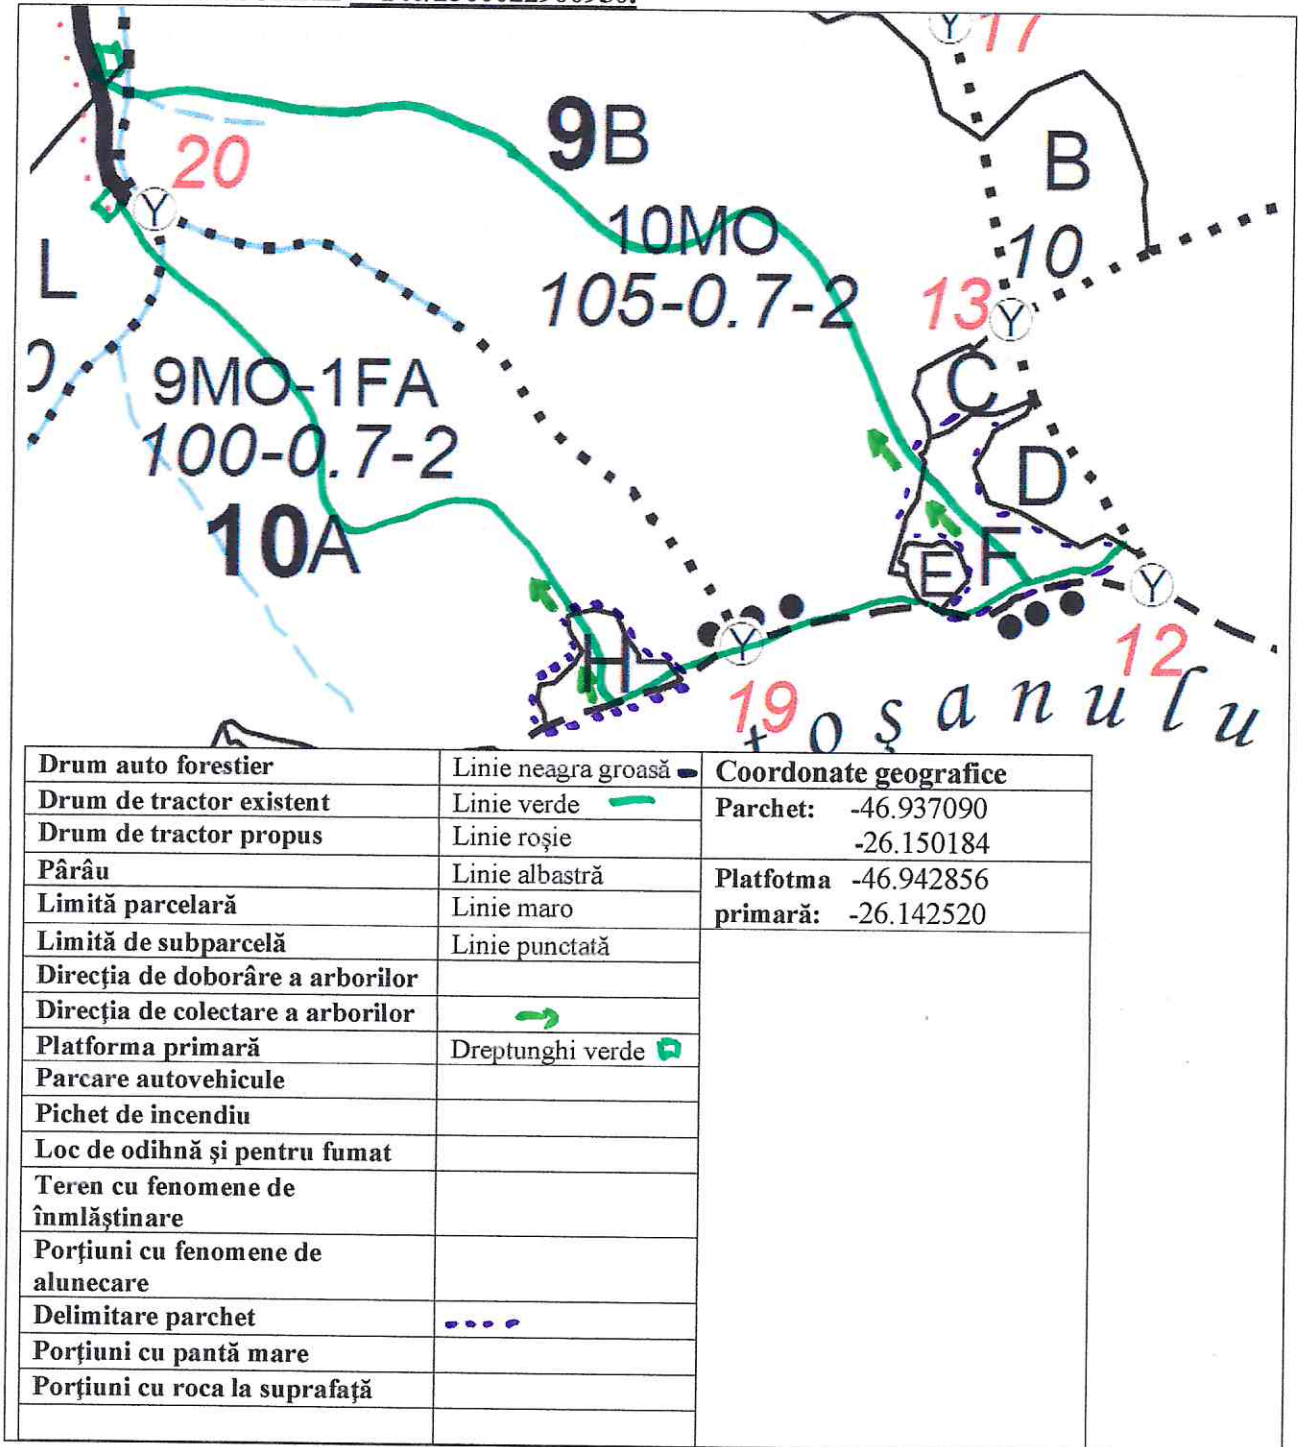

SCHIȚA PARCHETULUI ȘI A PLATFORMEI PRIMARE

U.P. III Pângărăcior, u.a9F; 10H;
 Partida FOND/SUMAL 146/2300022900950.

Delegat marcare
 Mg. Ion Gabriela

Pădurar
 [Signature]