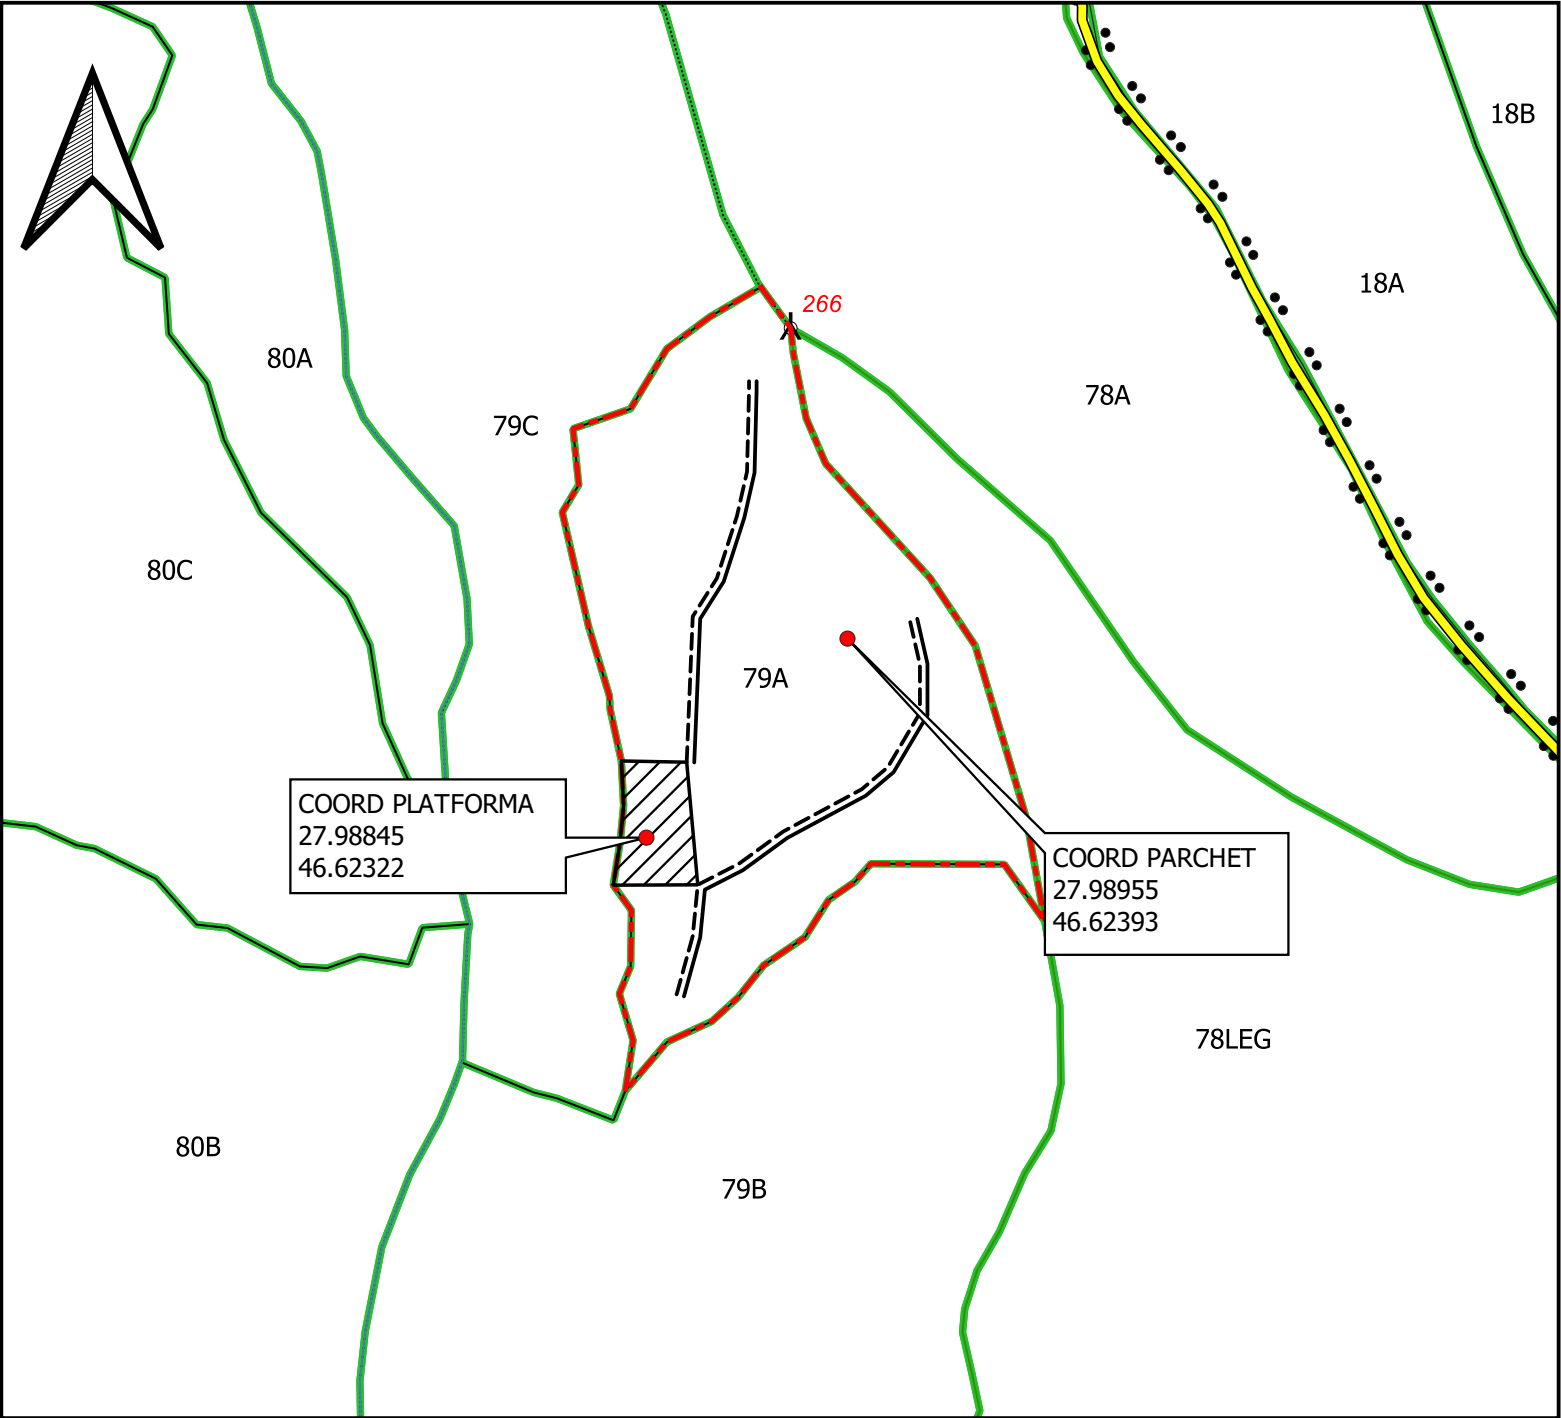

Schita Parchet P 48 SR GAITOAI OS HUSI

LEGENDA

- == Drum_forestier
- == Drum_tractor
- podet
- limita_parchet
- limita_postata
- == Accesibilitate
- platforma_primara
- suprafata_parchet
- suprafata_postata

**Intocmit,
CALANCEA
OVIDIU**

COORD PLATFORMA
27.98845
46.62322

COORD PARCHET
27.98955
46.62393