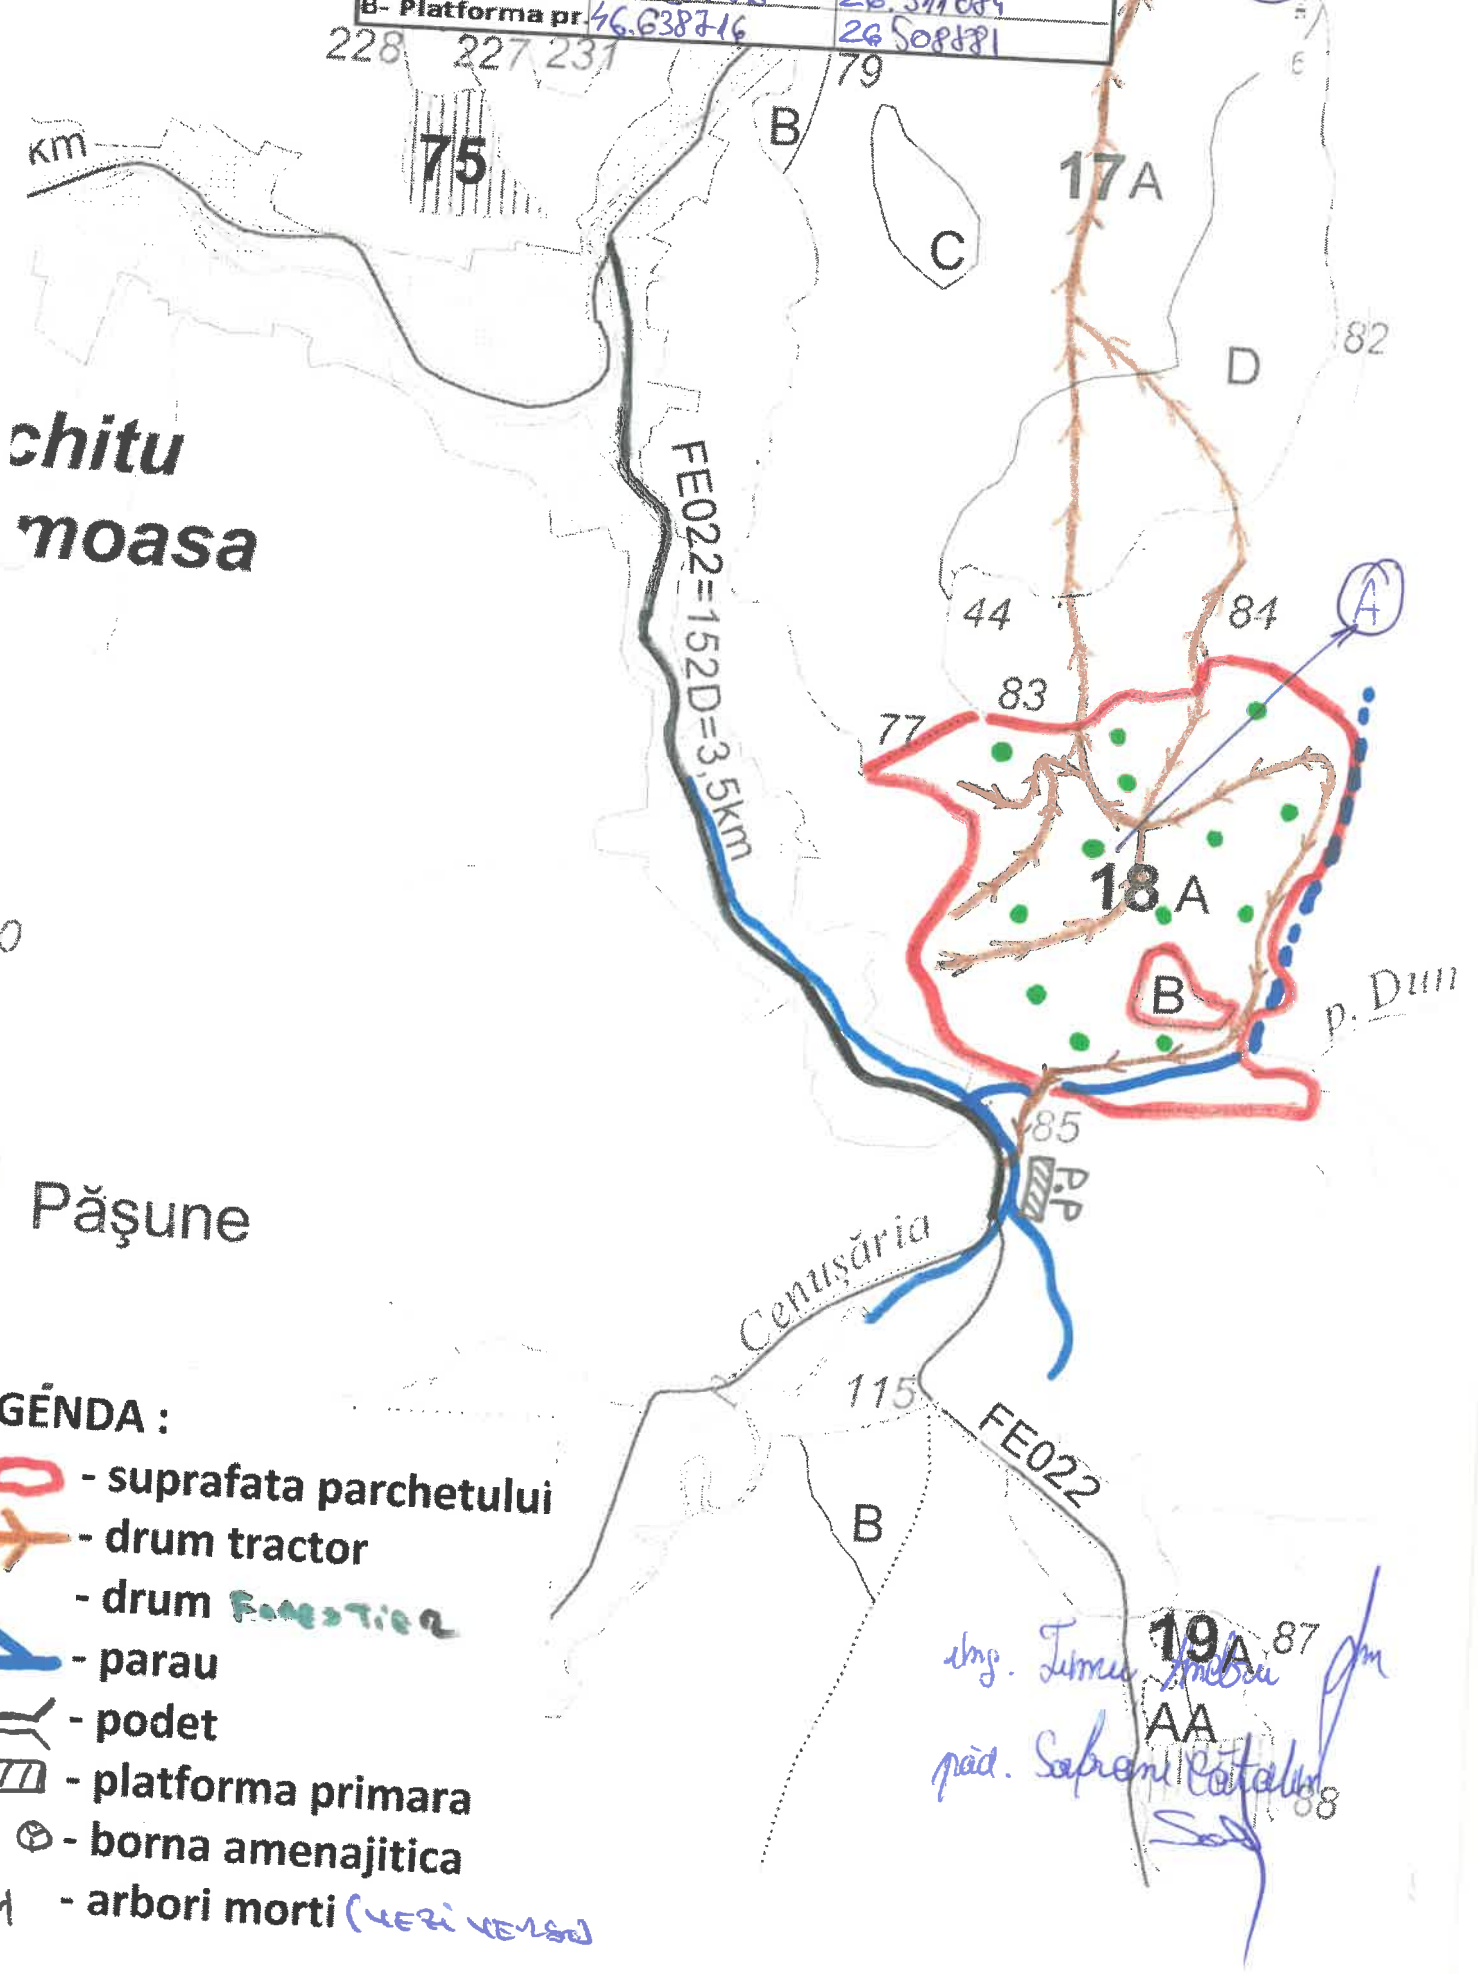

Schița parchetului PODIȘUL AOMEA, Partida nr. 1567/

U.P. VI. Schit, u.a. 18A 200006202300

Coordonate geografice P.P		
Punct	Latitudine	Longitudine
A- Parchet	46.627676	26.511084
B- Platforma pr.	46.638716	26.508881

LEGENDA :

- suprafața parchetului
- drum tractor
- drum
- parau
- podet
- platforma primara
- borna amenajitica
- arbori morti (4E2i 4E2S)

ing. Timotee Anica
 pad. Sapromi Cotofeni
Sed