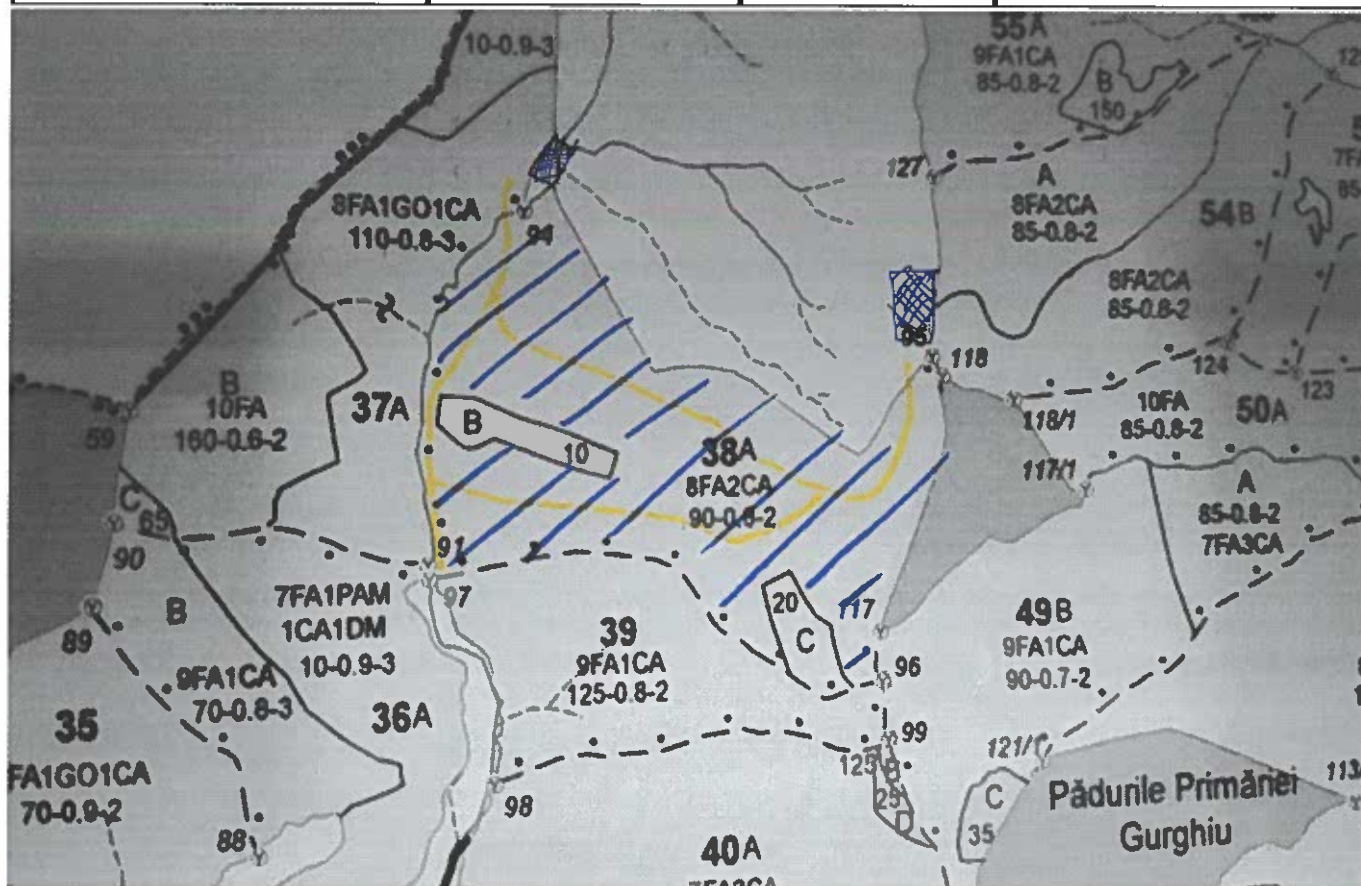

R.N.P. - ROMSILVA
 DIRECȚIA SILVICĂ MUREȘ
 OCOLUL SILVIC FÂNCEL

SUMAL	FOND	DENUMIRE	U.P.	u.a.
2600166200330	4345	COMPOSESORATUL GURGHIU	XII-Composesorat Gurghiu	38 A
Coordonate parchet		46.823413 24.875349	Coordonate P.P.	46.824717 24.877986

 - Suprafața parchetului
 - Platforma primară

 - Căi de acces existente
 - Căi de acces propuse