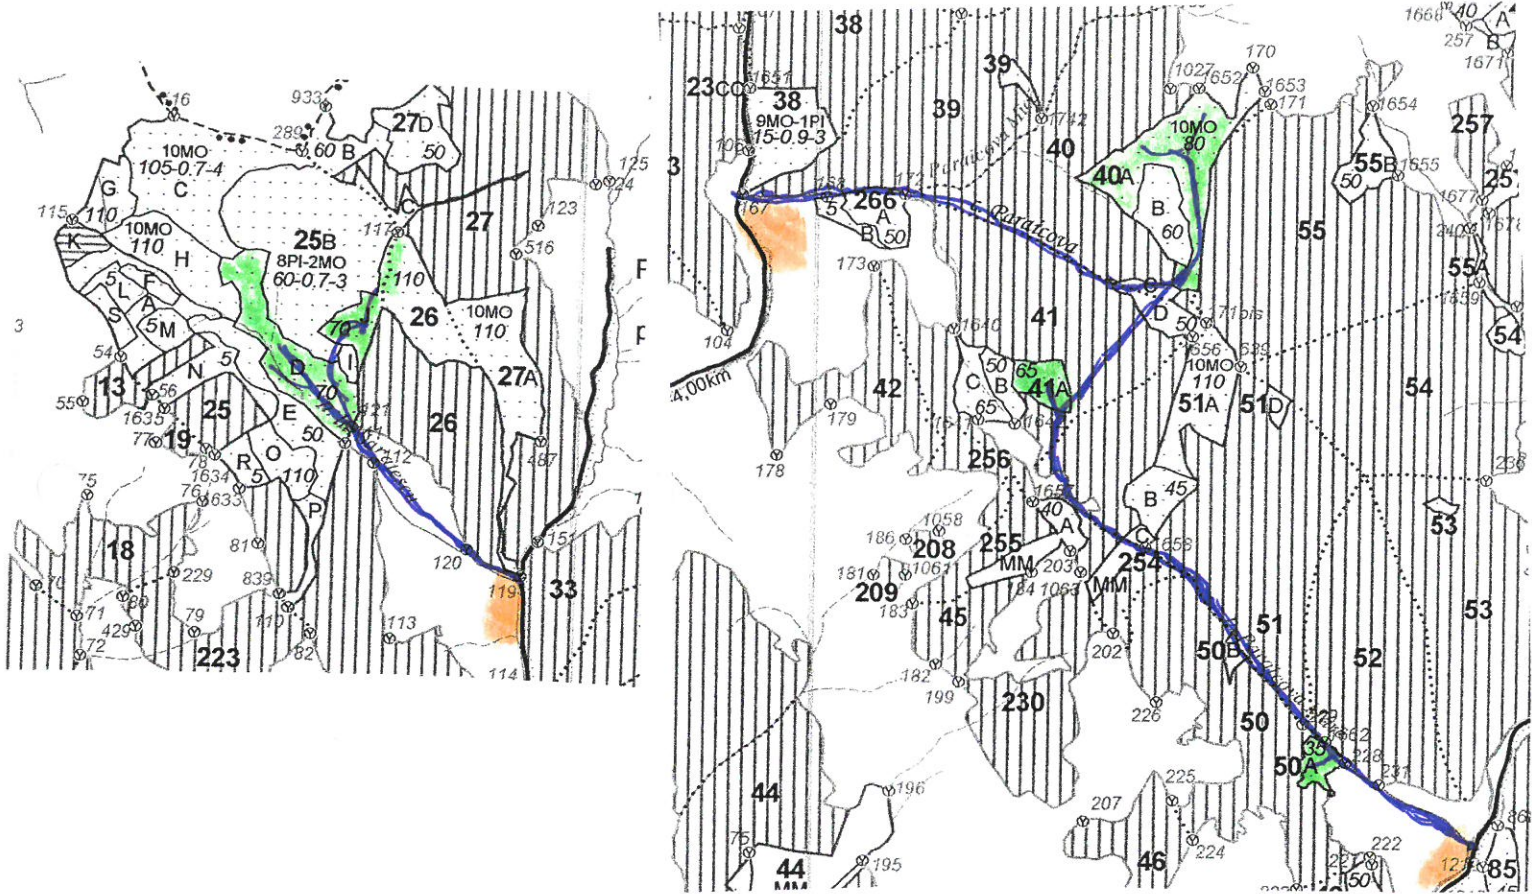

SCHIȚA PARCHETULUI

Partida 93/2500030302460

UP IV

Denumire parchet Sulita - Benica

ua 25D, 25J, 40A, 41A, 50A

LEGENDĂ:

Limită de parcelă -

Limită și indicativ de subparcelă -

Bornă parcelară - O

Drum autoforestier -

Suprafața parchetului

Căi de colectare pt. adunat -

Căi de colectare pt. scos-apropiat

Limită de poștață -

Platformă primară

Pârâu -

Podet din lemn traversare pârâu -

Coordonate GPS parchet

25D = 47.217566 25.248248
 25J = 47.418865 25.250393
 40A = 47.703065 25.271259
 41A = 47.698024 25.266210
 50A = 47.689048 25.275776

Coordonate GPS platformă primară

25A = 47.712263 25.255967
 25J = 47.712263 25.255967
 40A = 47.701681 25.256491
 41A = 47.701681 25.256491
 50A = 47.701681 25.256491

Întocmit

40A)
 41A)
 50A) = 47.687827 25.281345

Ticalăscu Dumitru 4.04.2025