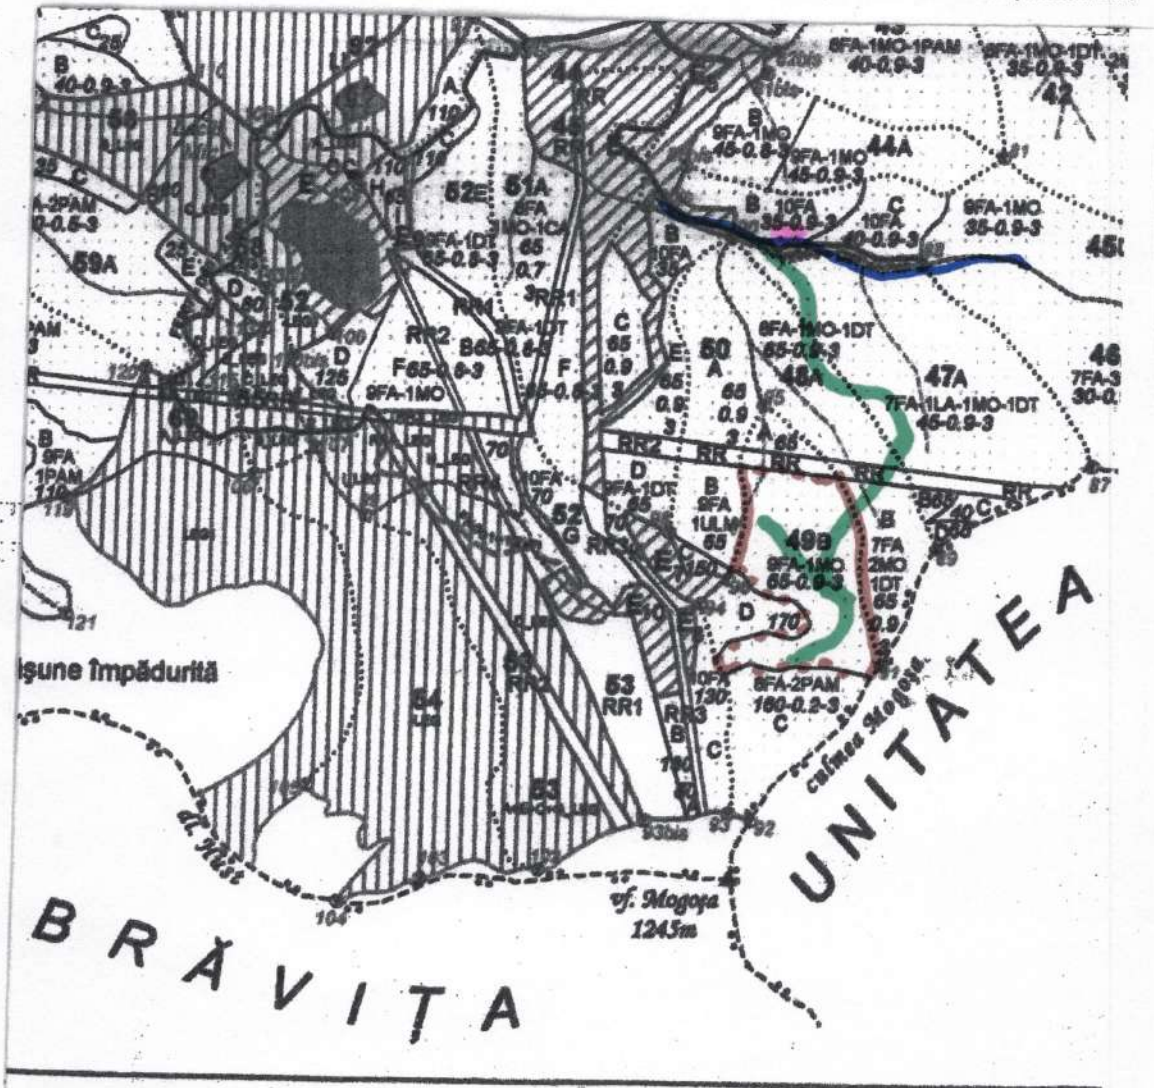

DIRECTIA SILVICA MARAMURES
 OCOLUL SILVIC BAIA SPIE

SCHITA PARCHETULUI SI A PLATFORMEI PRIMARE
 UP 8 UA 198 Partida FOND/SUMAL 59594 22013/902220

Drum auto forestier	Linie neagra groasa	COORDONATE GEOGRAFICE
Drum de tractor existent	Linie verde	
Drum de tractor propus		Parchet
Parau	Linie albastra	
Limita parcelara	Linie maro	N: <u>44.666592</u>
Limita de subparcela	Linie punctata	E: <u>23.489341</u>
Directia de doborare a arborilor	➔	Platforma primara
Directia de colectare a arborilor		
Platforma primara	Dreptunghi 	N: <u>47.673319</u>
Delimitare parchet		
Podet de traversare	-	E: <u>23.490125</u>
Borna	•	