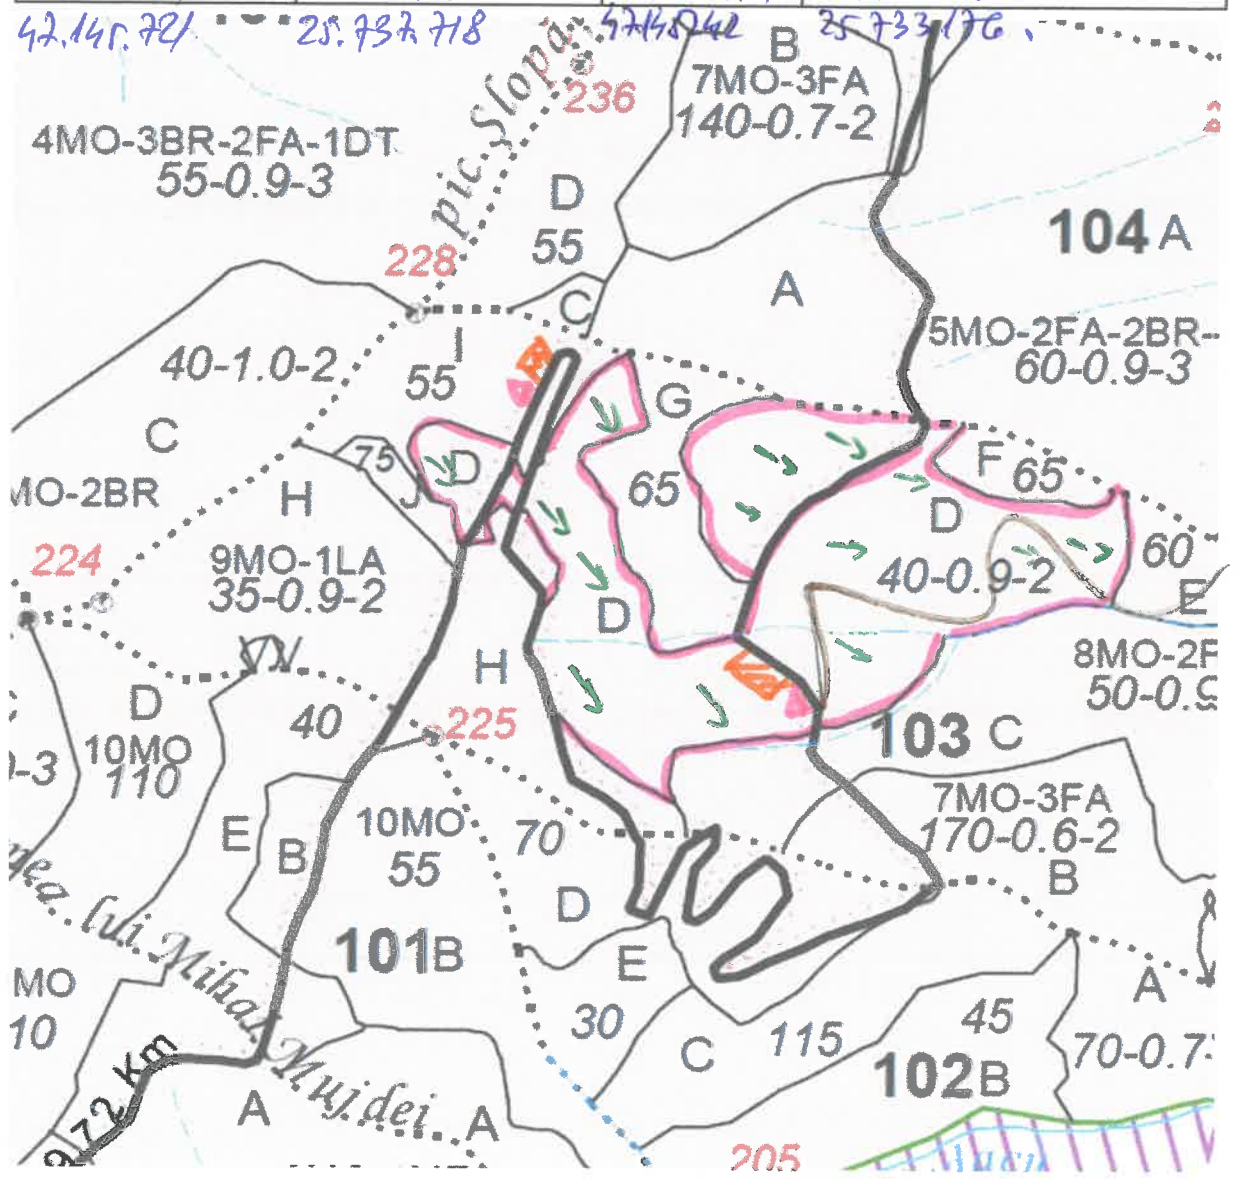

SCHIȚA PARCHETULUI

PARTIDA	SUMAL	UP	ua
297	2200020303650	II	103D
DISTANȚA DE SCOS-APROPIAT			ELAGAJ
250-500 M			
STANCARII	HA	SEMINTIS	HA
		INALTIME	M
COMPOZITIE			
Coordonate geografice			
Parchet		47.144.818 Platforma primara 25.743.802	
Latitudine	Longitudine	Latitudine	Longitudine
47.140.274	25.733.238	47.147.464	25.732.497
47.147.721	25.737.718	47.140.42	25.733.176

LEGENDĂ:

- Drum autoforestier
- Drum de tractor existent
- Drum de tractor propus
- Pârâu
- Limită parcelă
- Limită de subparcelă
- Direcția de doborâre a arborilor
- Direcția de colectare a arborilor
- Platforma primară

- Parcare autovehicule
- Pichet de incendiu
- Loc de odihnă și pentru fumat
- Teren cu fenomene de înmlăștinare
- Porțiuni cu fenomene de alunecare
- Delimitare parchet
- Porțiuni cu pantă mare
- Porțiuni cu rocă la suprafață