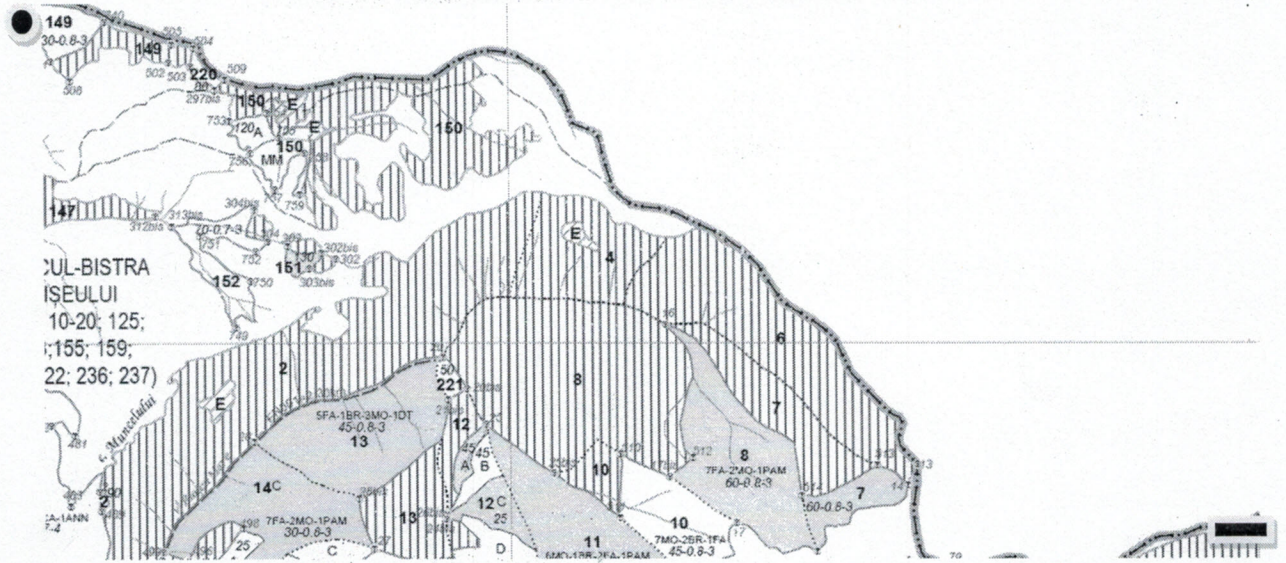

- DIRECTIA SILVICA MARAMURES
- OCOLUL SILVIC POIENI

- SCHITA PARCHETULUI SI A PLATFORMEI PRIMARE

Partida	Natura produs	up	ua	Coordonate parchet		Coordonate rampa	
				long	lat	long	lat
2750/2300144003110	Fasie frontiera	I Bistra	vaff	24.3816	47.8805	24.16597	47.9192
Limita de parcela						
Limita si indicative de subparcela :				_____			
SUPRAFATA PARCHET				_____			
PLATFORMA PRIMARA				_____			
DRUM AUTO FORESTIER				_____			
PARAU				_____			
BORNA PARCELARA				_____			