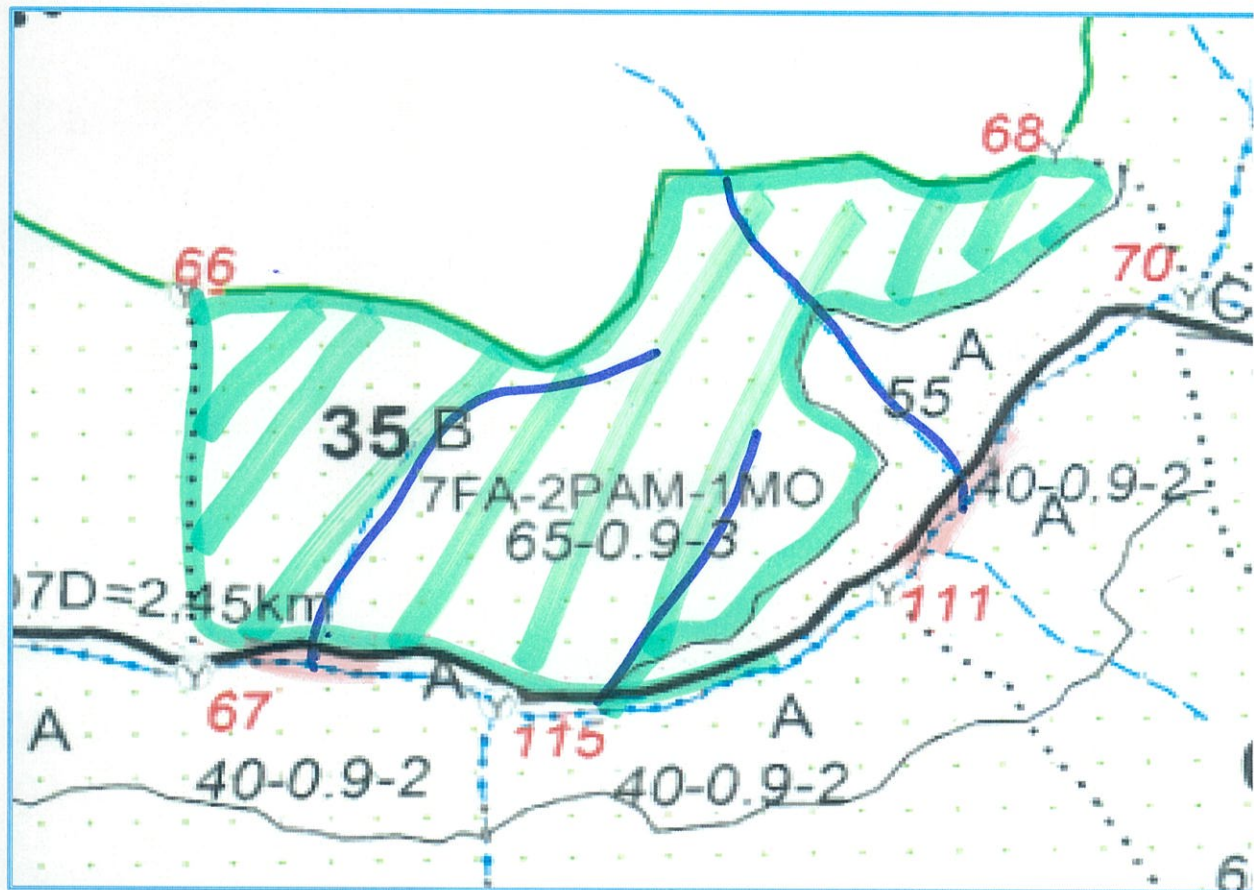

Contează pentru viitor!

Schita partizii

Număr A.P.V. FOND	Număr A.P.V. SUMAL	U.P.	u.a.	Coordonate geografice punct parchet		Coordonate geografice punct platformă primară	
				Latitudine	Longitudine	Latitudine	Longitudine
253	250015 8801400	1	35B	46.714370	25.108947	46.712675	25.105791

- Suprafata parchetului
- Cai de acces existente
- Platforma primara
- 1001-1900 - Distanța de scos apropiat

Întocmit:

[Signature]

Servitute:	DA	<input checked="" type="radio"/> NU
------------	----	-------------------------------------