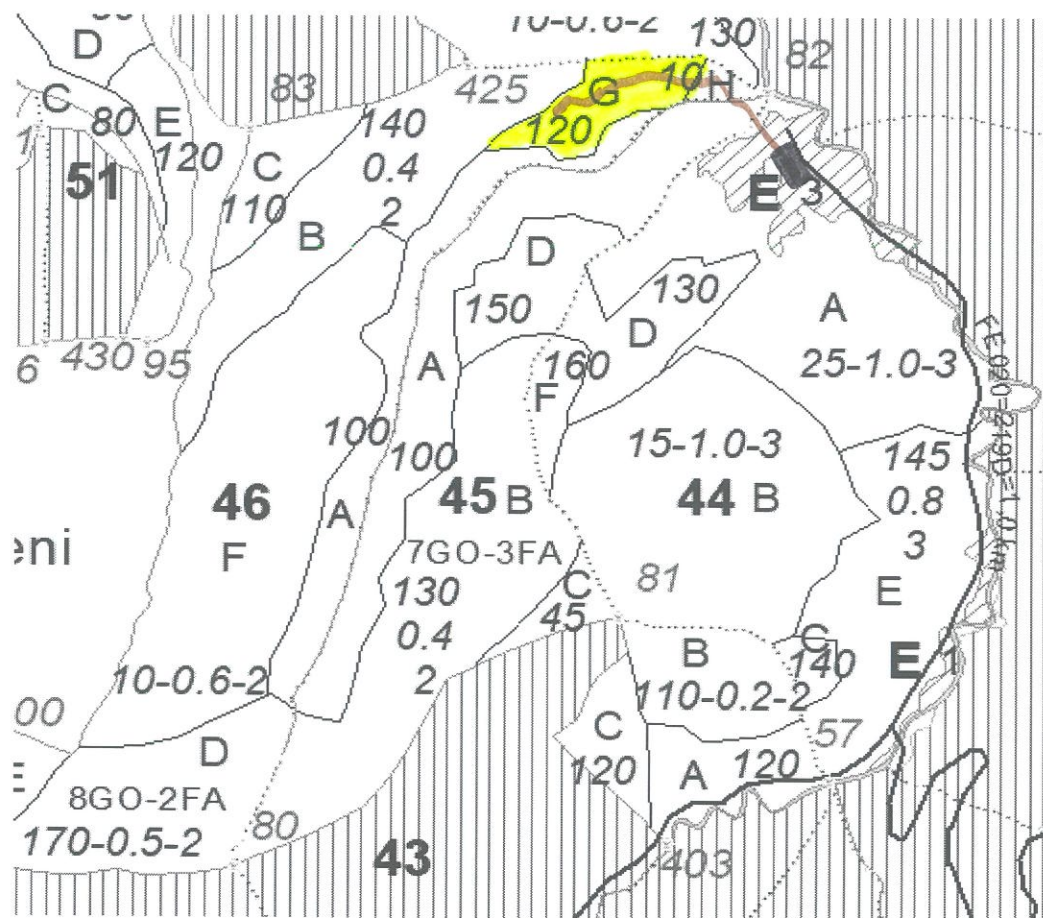

Schita partizii

Fond	Sumal	UP	ua
16	2400160200610	VII Sighisoara	46G

-  - Suprafata parchetului
-  - Cai de acces existente
-  - Platforma primara

Coordonate geografice punct parchet		Coordonate geografice punct platforma primara	
Latitudine	46.209887	Latitudine	46.209715
Longitudine	24.921736	Longitudine	24.927336