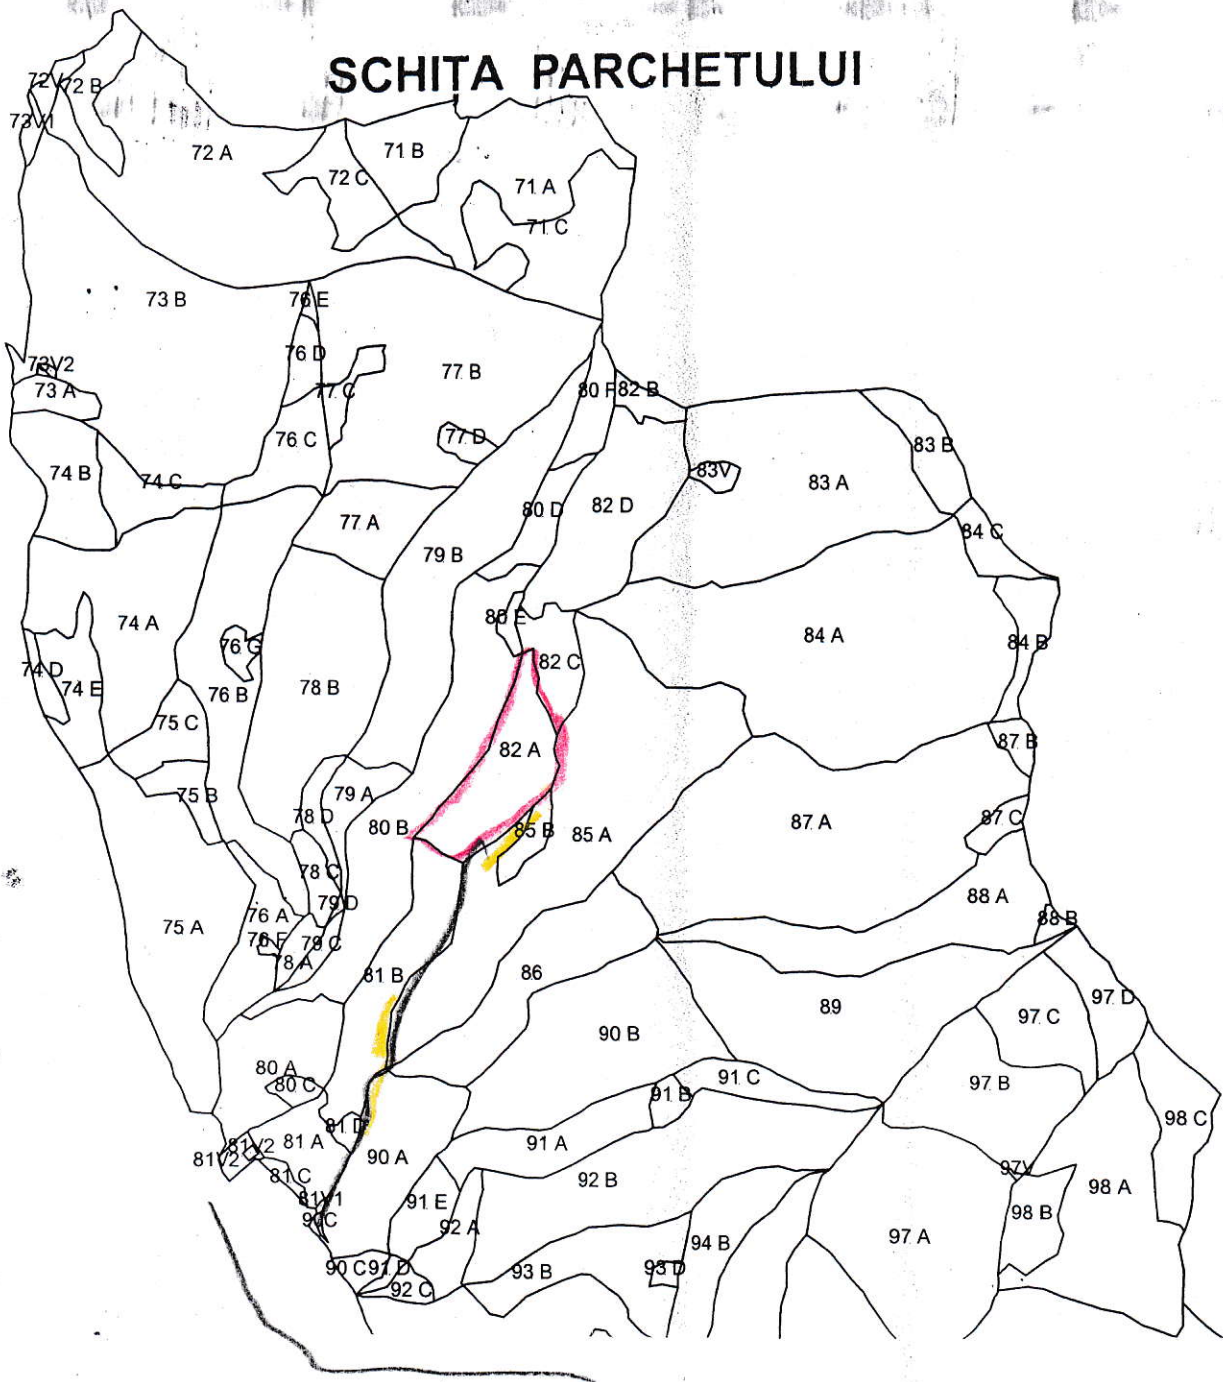

# SCHITA PARCHETULUI

## LEGENDA :

	Arum. auto. forestier.
	Limită uc.
	Platformă primară
	Distanța scos propriet 500m.

Întocmit de S. E. T. I. A. la data de 15.05.24 Semnătura 