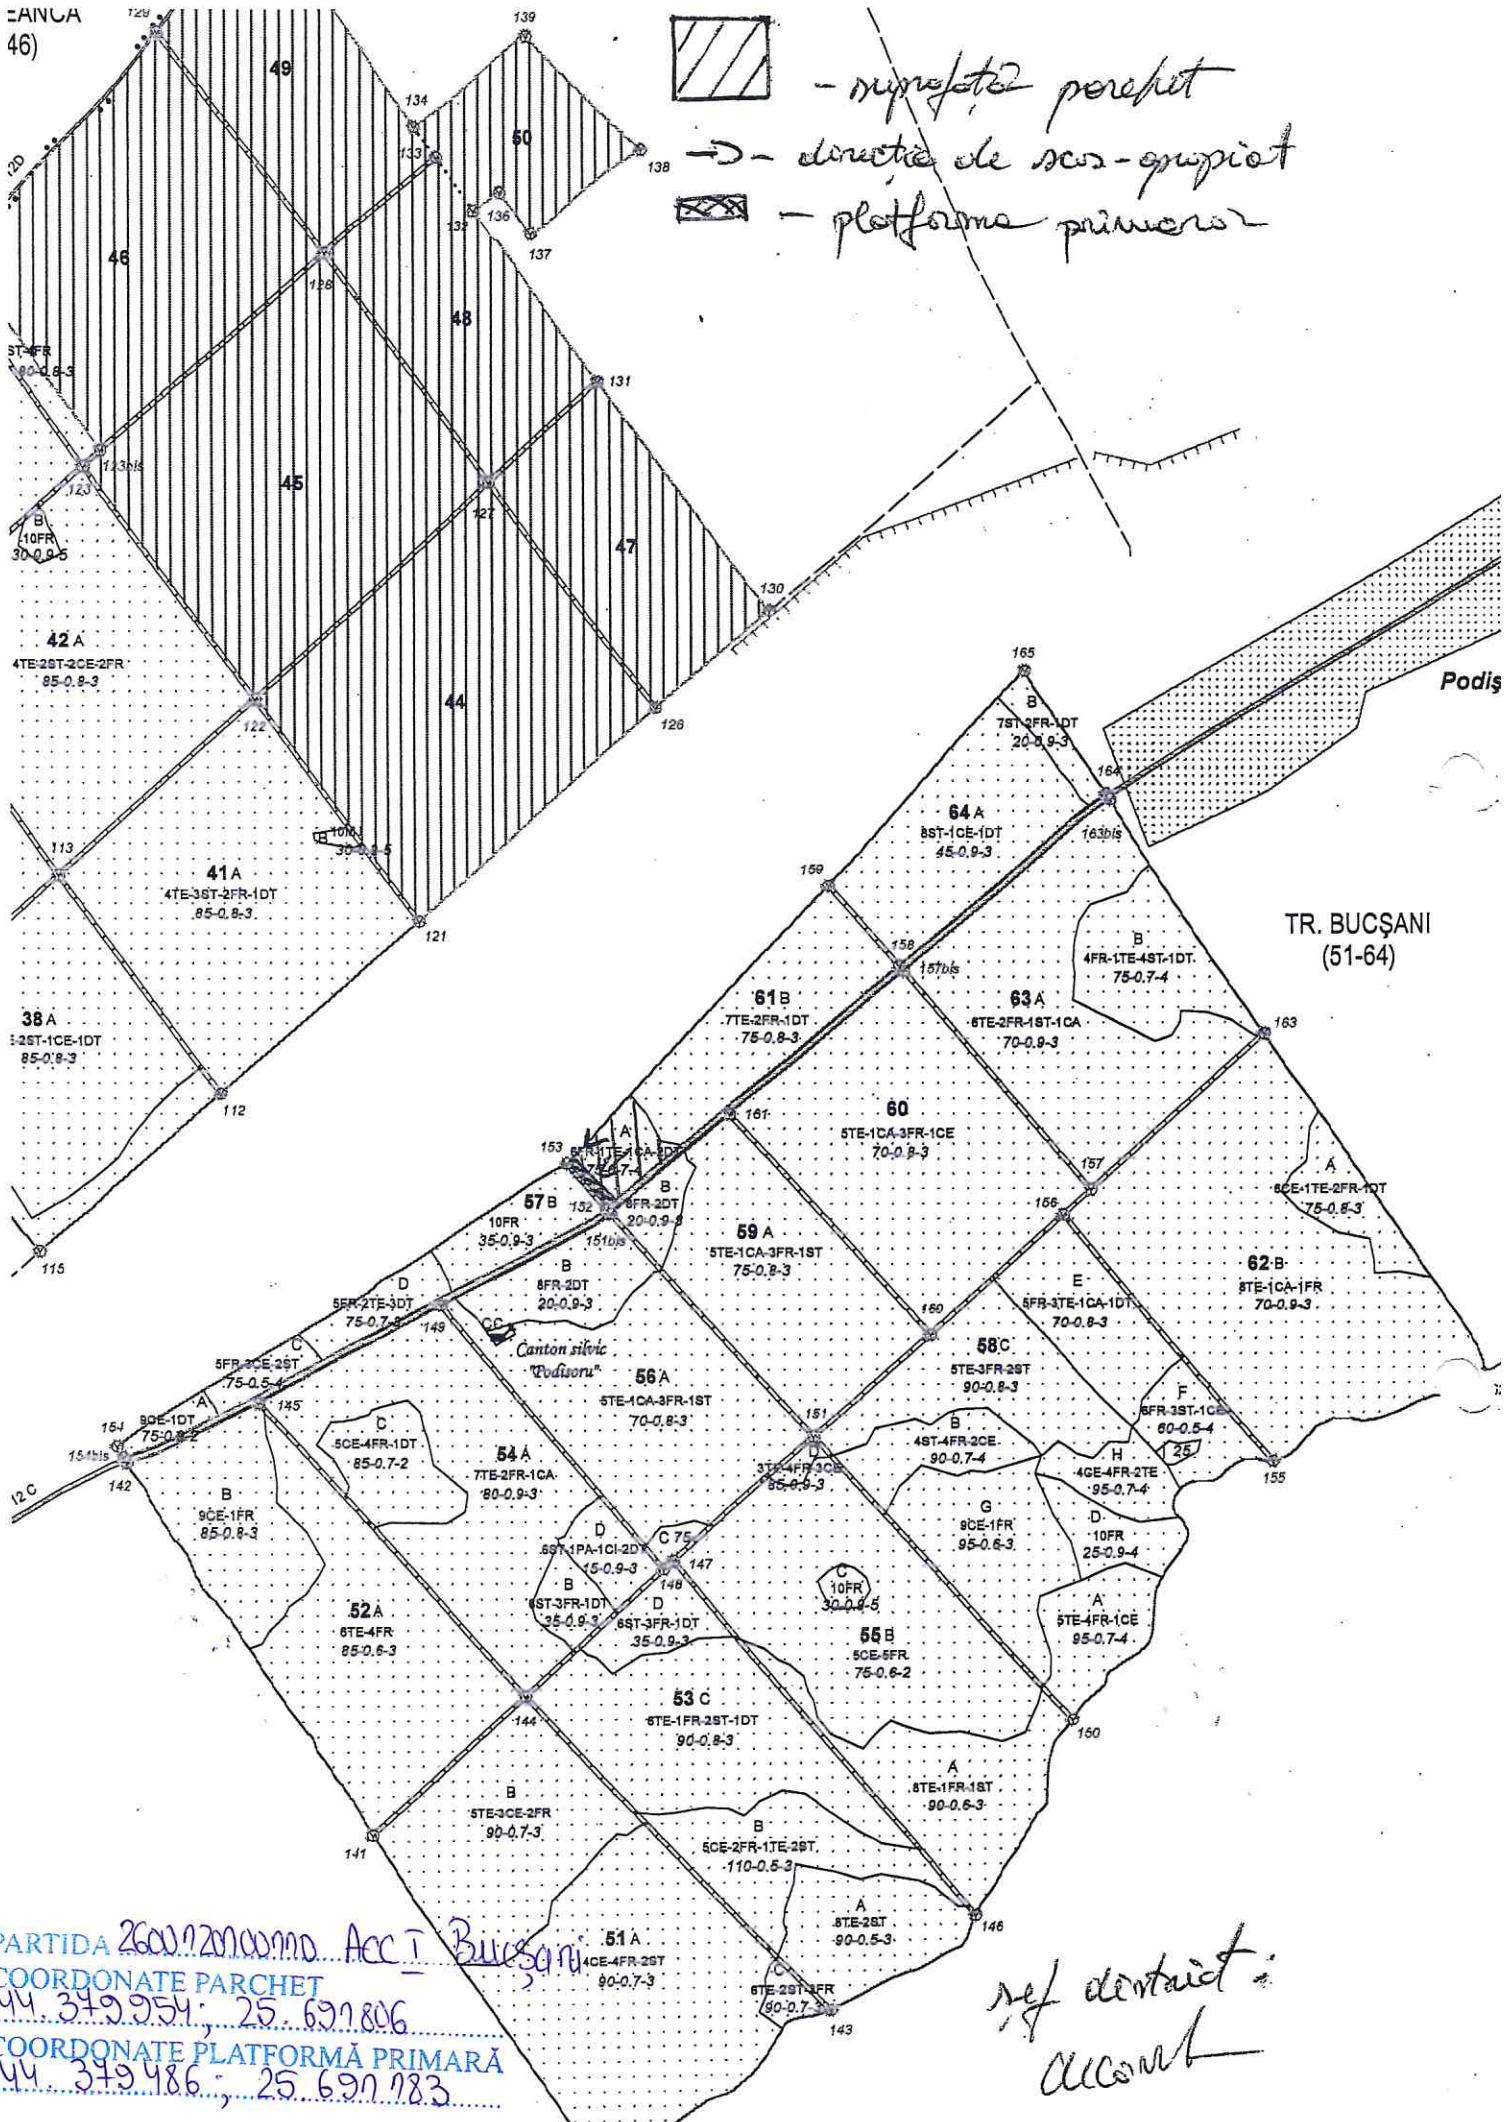

- suprafață protejată

→ - direcția de scos-gropieră

- platforma primară

PARTIDA 260072000000 Acc. I Bucșani
 COORDONATE PARCHET
 44. 379.954 ; 25. 697.806
 COORDONATE PLATFORMĂ PRIMARĂ
 44. 379.986 ; 25. 697.783

ref. de la proiect:
 accont