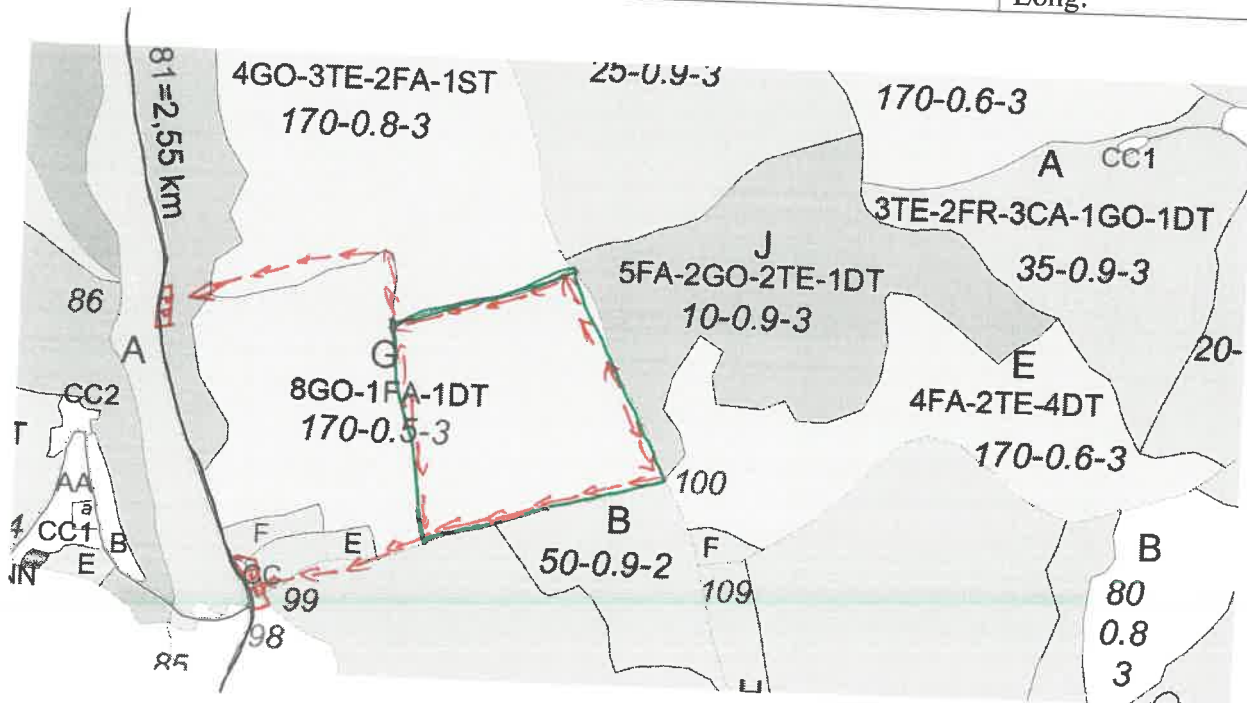

**SCHITA PARCHETULUI SI A PLATFORMEI PRIMARE**  
 APV 563/23.00006/2023.90

**OCOLUL SILVIC**  
**ZELETIN**  
 REGISTRATURĂ NR. 13487  
 ZILĂ 12 LUNA 11 ANUL 2023

COORDONATE PARCHET	
Lat: 46.479496	Long: 27.345637
COORDONATE PLATFORMA PRIMARA	
Lat: 46.479706	Long: 27.338025
Lat:	Long:

**LEGENDA:**

- drum auto forestier
- limita parchet,
- platforma primara
- drum exploatare

Intocmit:  
 Ing. Vararu Catalin