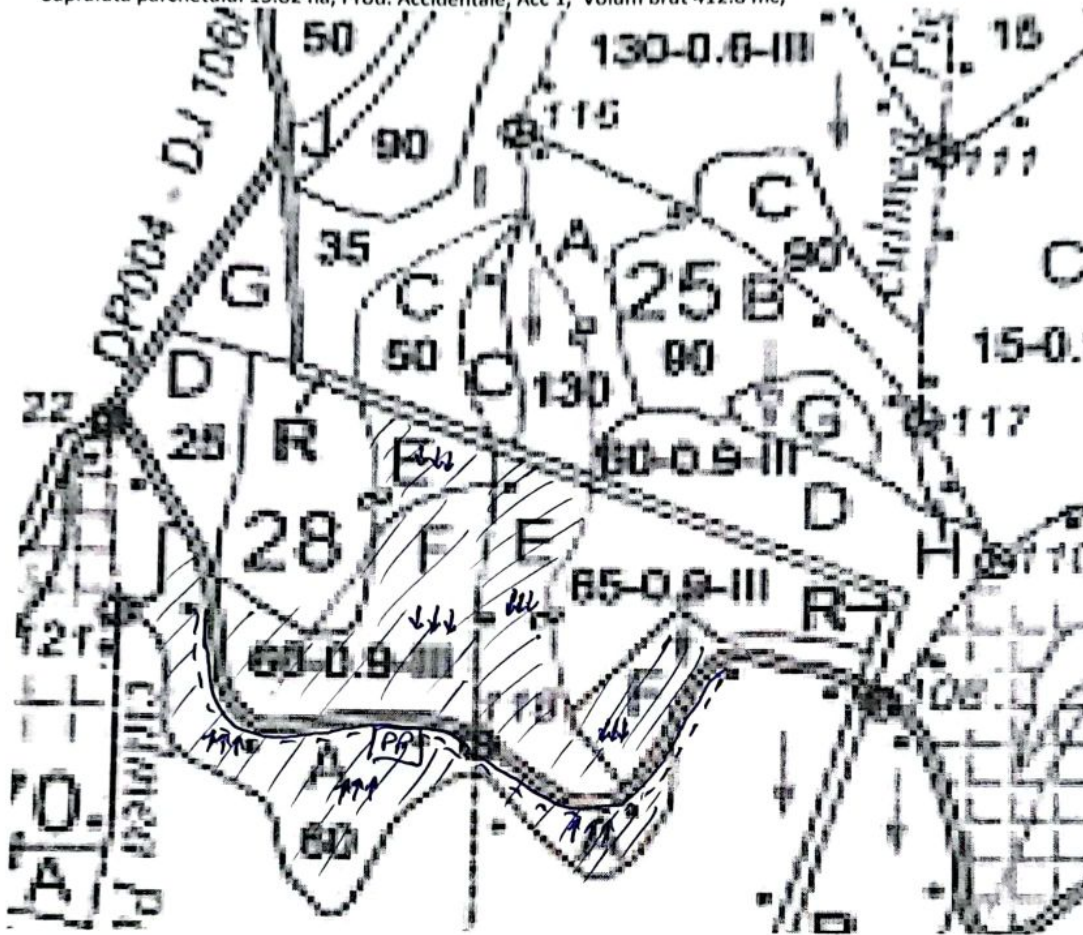

**SCHITA PARCHETULUI: Partida 1011 Intrare Santa, UP I Poplaca , u.a.25E,F,26A,27A,28E,F**

Suprafata parchetului 15.82 ha, Prod. Accidentale, Acc 1, Volum brut 412.8 mc,

-  - Platforma primară
-  - Drum auto forestier
-  - Drum de scos-apropiat
-  - Suprafață Parchet
-  - Direcția de tras
-  Poteca de circulație muncitori
-  Depozit de carburanți
-  Loc pentru odihna, luat masa și fumat
-  Loc periculos
-  Arbori periculoși
-  Loc pentru parcare și depozitarea utilajelor
-  \* Lemn mort

Coordonate parchet:

45,652 675

23,938 254

Coordonate platforma primară:

45,652 144

23,942 207

Intocmit  
Sef District

BADICA Liviu  
By