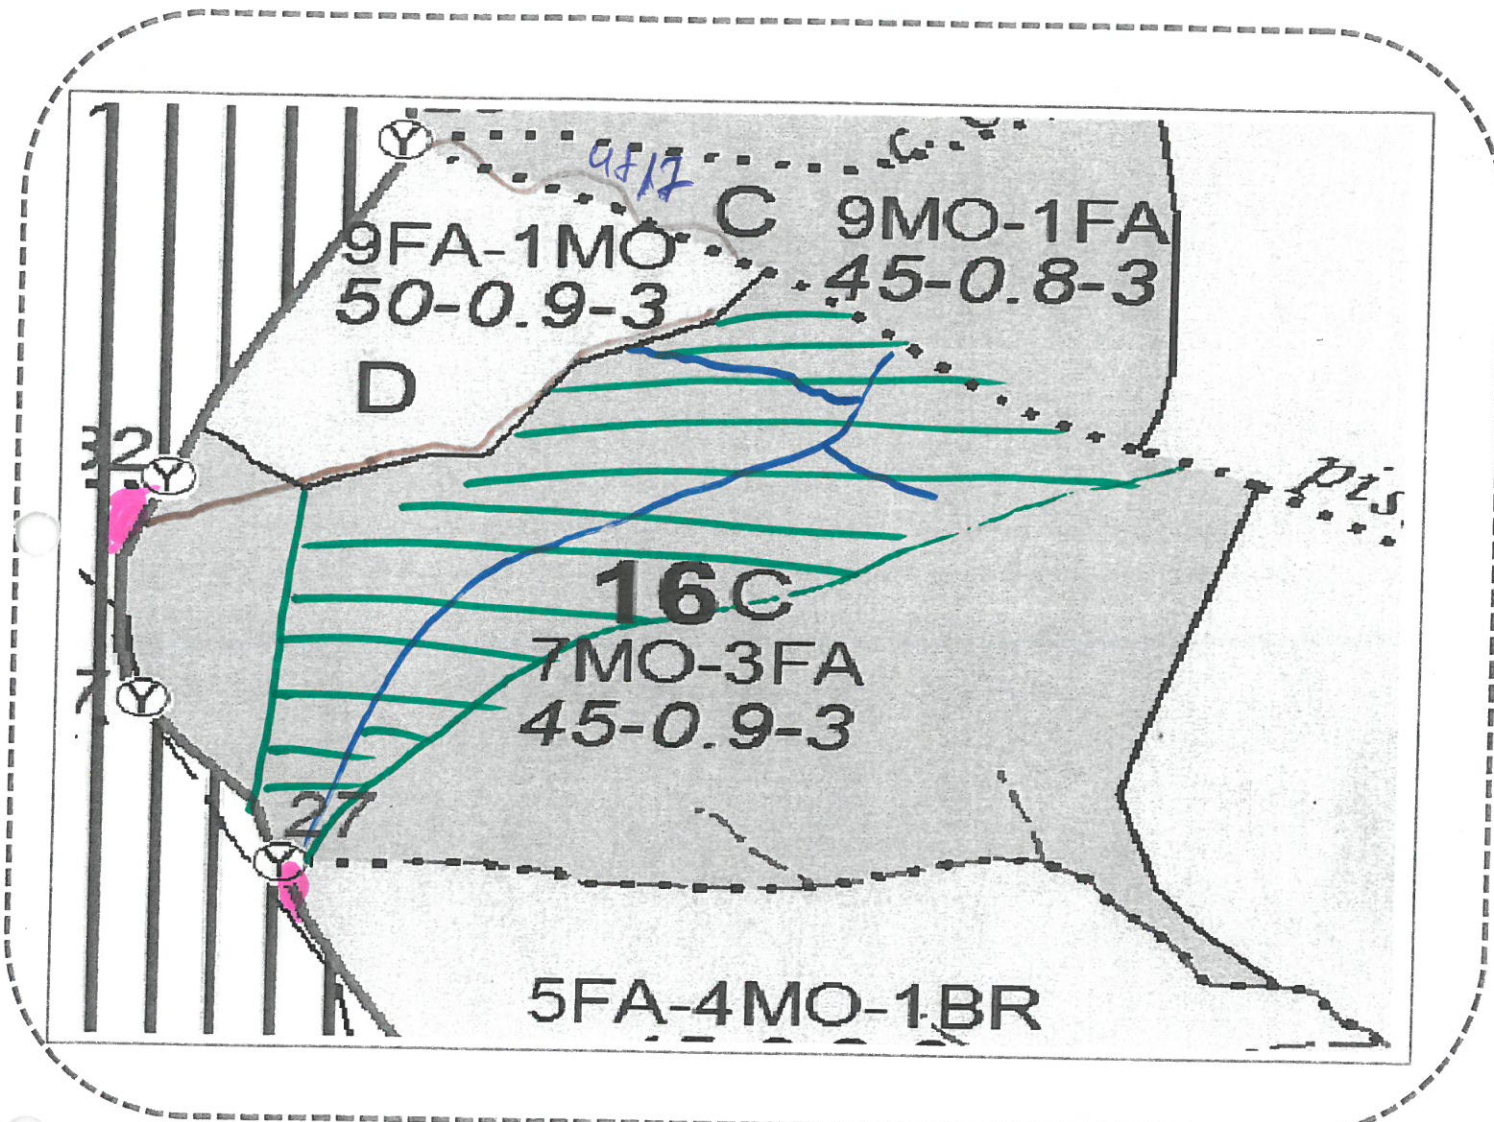

SCHITTA PARCHETULUI

Nr. 698 /SUMAL: 2300/5520/850

[Handwritten signature]

Legendă:

-Suprafaţă parchet,

-D.A.F.,

-Drum tractor,

-Platforma primara

Coordonate geografice:

	u.a	Latitudine	Longitudine
Parchet	16C	45,243037	23,887293
Platformă	21A1-RECEA	45,243794	23,886510

Distanțe: Adunat 50 m

Scos-apropiat 501-1000 m

Transport pe D.A.F. 10 Km

Panta 30° °

▪ Parchetul se situează/nu se situează în cadrul unei arii protejate NU AVEM CAZUL

▪ Căile de colectare trec/nu trec prin proprietăți particulare.

DRUMUL PRIMARULUI SE AFLA ÎN AFARA ZONEI PROTEJATE. DRUMUL DE PLAT