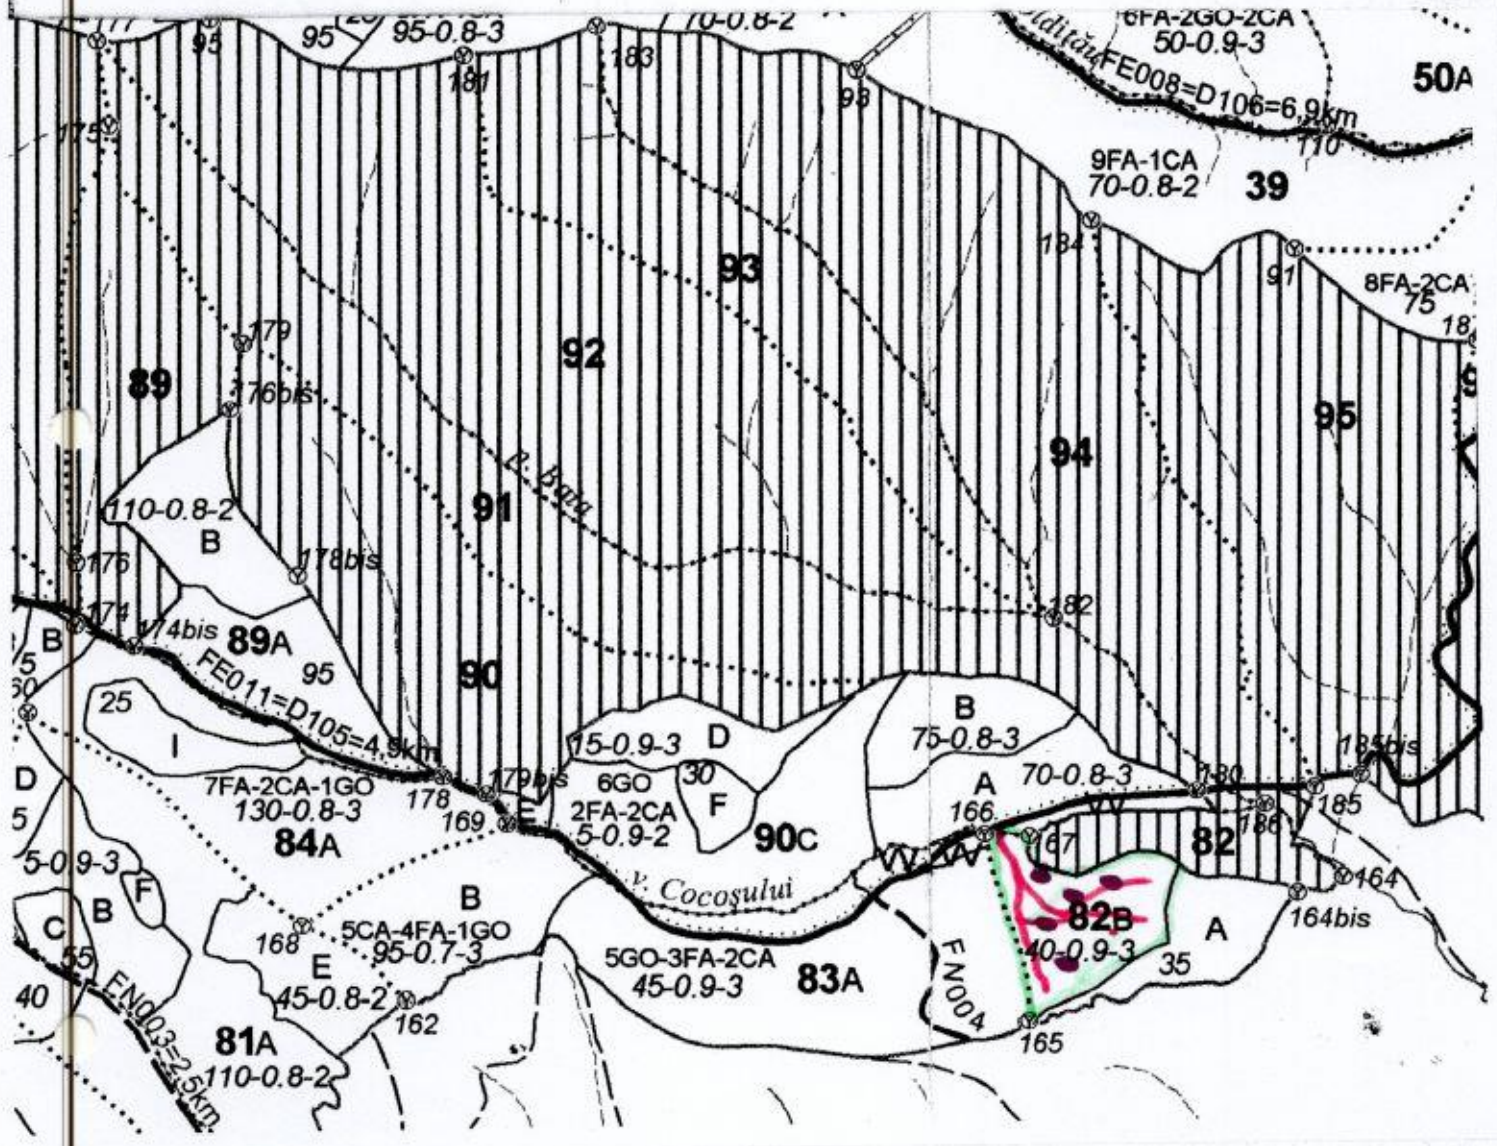

2300.145501630

OCOLUL SILVIC BORLESTI
SCHITA PARCHET PARTIDA

Coordonate geografice parchet : 47.613910 ; 23.182393
Coordonate geografice platforma primara :

U.P. IV P. Cocosului u.a. 12 B
23 182 393

LEGENDA :

-  Parchet
-  Platforma primara
-  Drumuri de scos apropiat
-  250-500m Distanța de scos apropiat
-  Lemn mort

Intocmit: *deputa 6h*
(numele si semnatura)